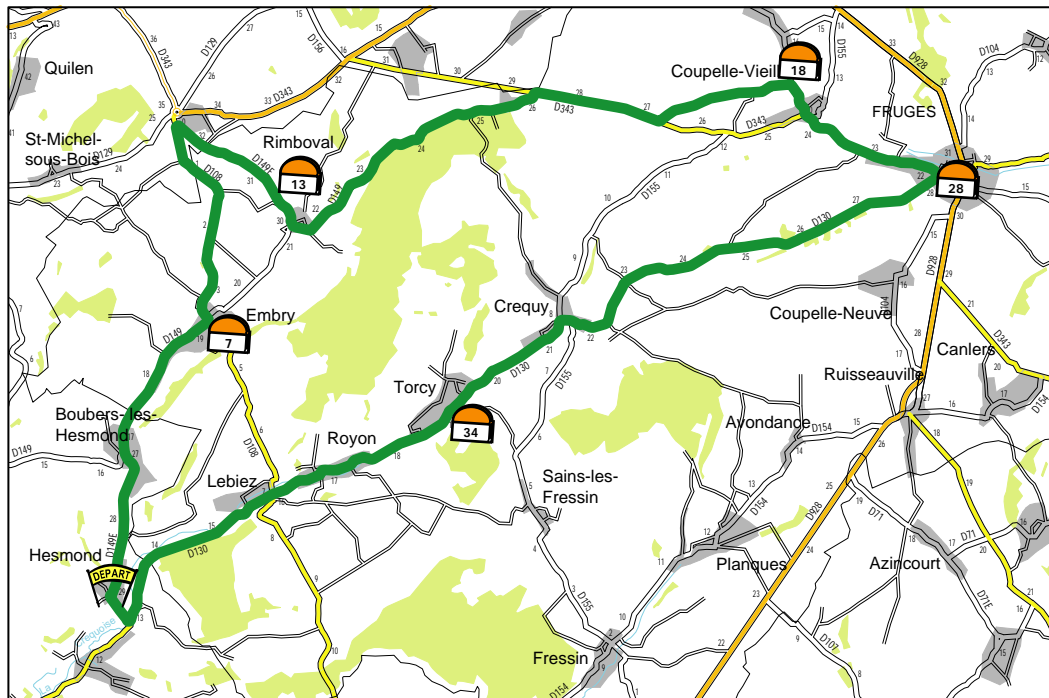

7 VALLEES

Curiosités :

Royon, Torcy et Embry : les châteaux.

Torcy : le Baladin.

La Place 62990 Hesmond

Distance : 41 km

Temps moyen : 4H00