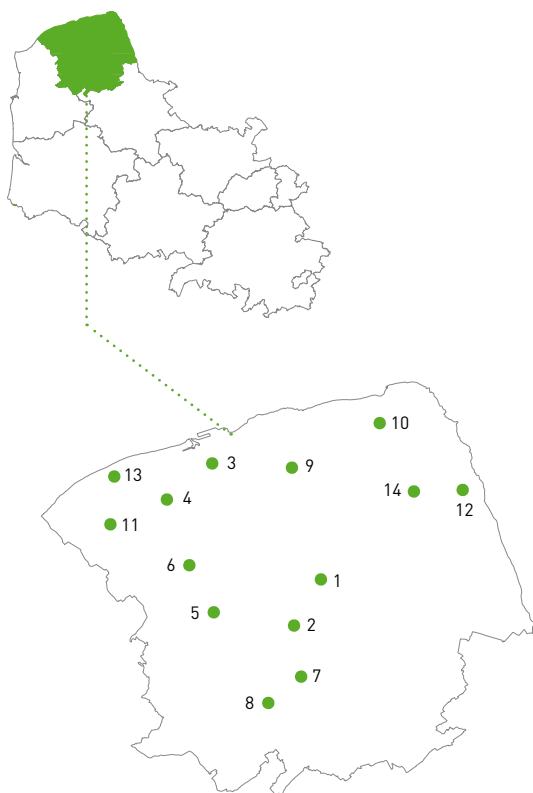

TERRITOIRE DU CALAISIS

| | Page | | Page |
|---------------------------|---------|------------------------------|------|
| 1 - BOIS-EN-ARDRES | 56 | 8 - LICQUES | 60 |
| 2 - BREMES-LES-ARDRES | 56 | 9 - MARCK | 60 |
| 3 - CALAIS | 56 à 58 | 10 - OYE PLAGES | 61 |
| 4 - COQUELLES | 58 à 59 | 11 - PEUPLINGUES | 61 |
| 5 - GUINES | 59 | 12 - SAINT-FOLQUIN | 61 |
| 6 - HAMES-BOUCRES | 59 | 13 - SANGATTE-BLERIOT PLAGES | 62 |
| 7 - LANDRETHUN-LES-ARDRES | 59 | 14 - VIEILLE EGLISE | 63 |