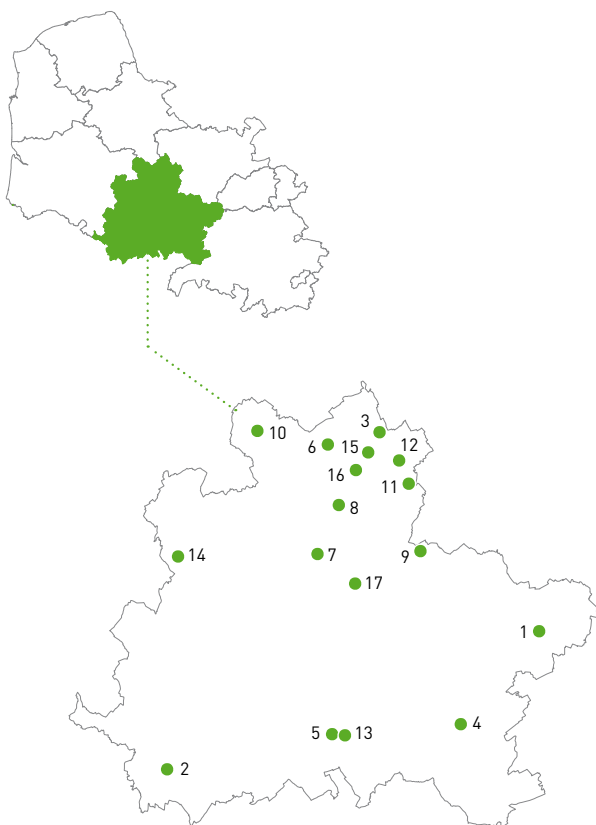

TERRITOIRE DU TERNOIS

	Page		Page
1 - AUBIGNY-EN-ARTOIS	94	10 - LISBOURG	96
2 - AUXI-LE-CHATEAU	94	11 - MAREST	96
3 - BAILLEUL-LES-PERNES	94	12 - PERNES EN ARTOIS	96 à 97
4 - BEAUFORT BLAVINCOURT	94	13 - REBREUVE SUR CANCHE	97
5 - BOURET SUR CANCHE	95	14 - ROLLANCOURT	97
6 - FIEFS	95	15 - SACHIN	97
7 - HERNICOURT	95	16 - SAINS-LES-PERNES	98
8 - HESTRUS	95	17 - SAINT-POL-SUR-TERNOISE	98 à 99
9 - LA THIEULOYE	96		