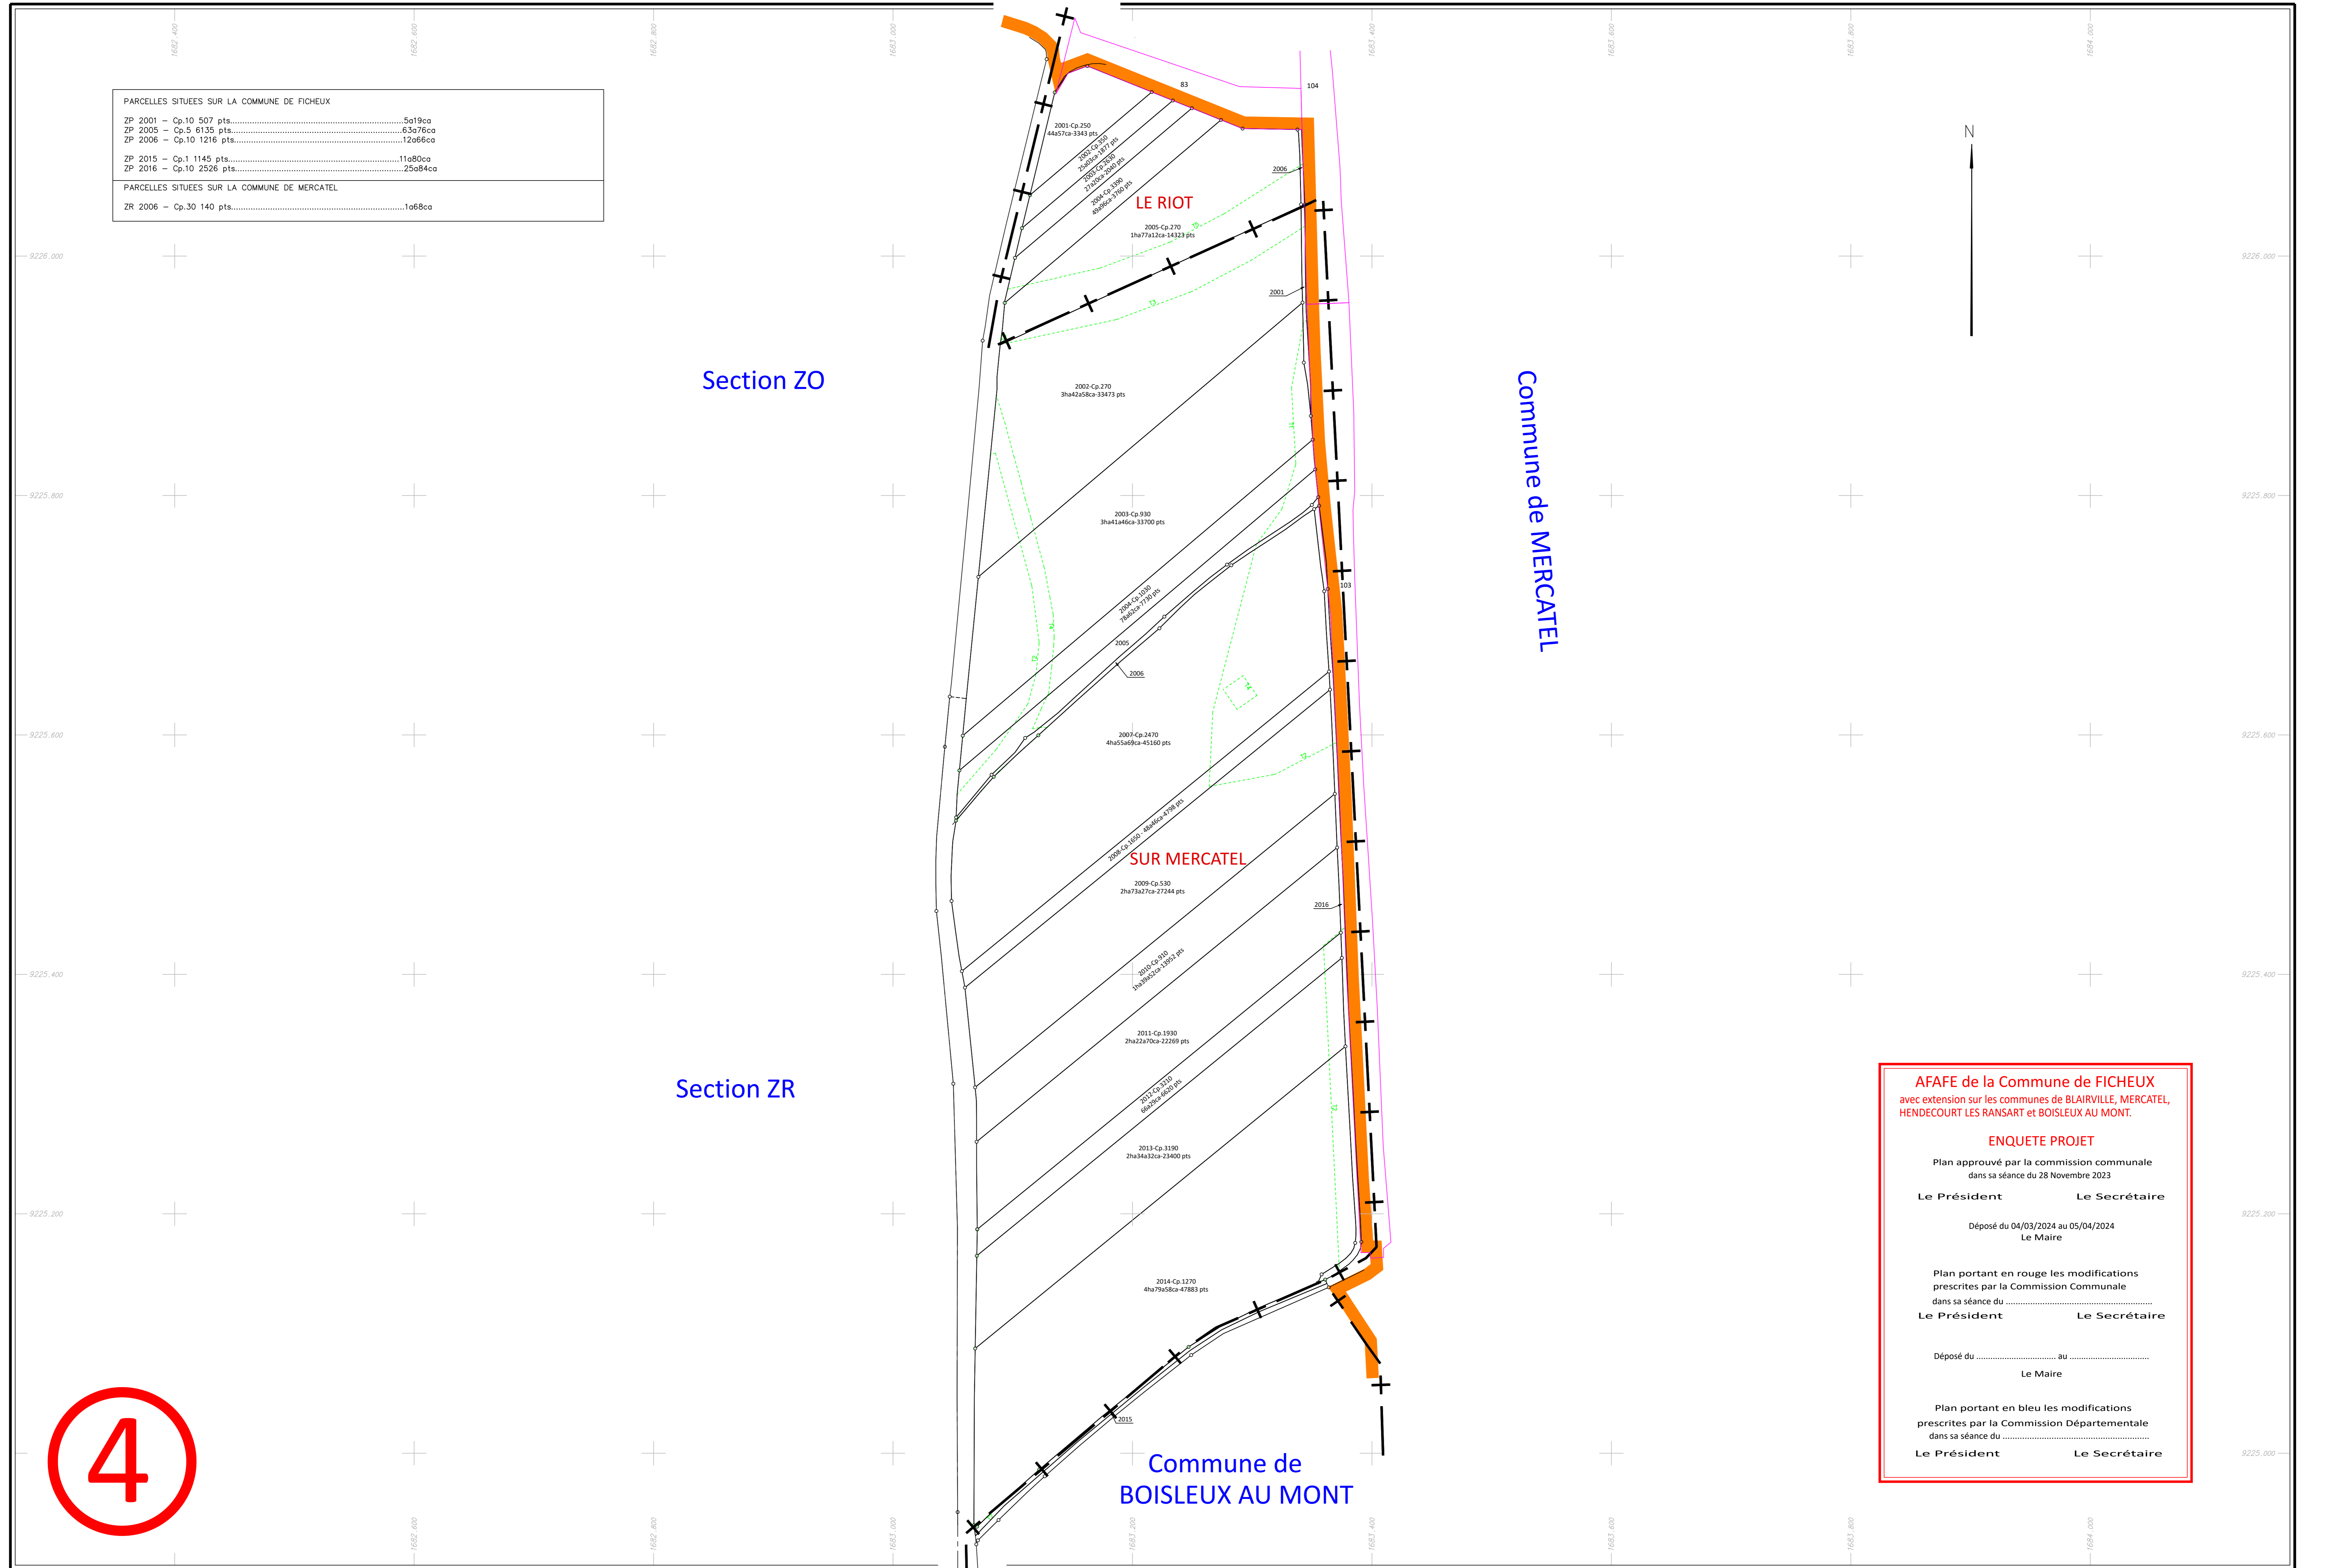

PARCELLES SITUEES SUR LA COMMUNE DE FICHEUX	
ZP 2001 - Cp.10 507 pts.....	5a19ca
ZP 2005 - Cp.5 6135 pts.....	63a76ca
ZP 2006 - Cp.10 1216 pts.....	12a66ca
ZP 2015 - Cp.1 1145 pts.....	11a80ca
ZP 2016 - Cp.10 2526 pts.....	25a84ca
PARCELLES SITUEES SUR LA COMMUNE DE MERCATEL	
ZR 2006 - Cp.30 140 pts.....	1a68ca

Section ZO

Commune de MERCATEL

Section ZR

Commune de
BOISLEUX AU MONT

AFAFE de la Commune de FICHEUX
avec extension sur les communes de BLAIRVILLE, MERCATEL,
HENDECOURT LES RANSART et BOISLEUX AU MONT.

ENQUETE PROJET

Plan approuvé par la commission communale
dans sa séance du 28 Novembre 2023

Le Président **Le Secrétaire**

Déposé du 04/03/2024 au 05/04/2024
Le Maire

Plan portant en rouge les modifications
prescrites par la Commission Communale
dans sa séance du

Le Président **Le Secrétaire**

Déposé du au

Le Maire

Plan portant en bleu les modifications
prescrites par la Commission Départementale
dans sa séance du

Le Président **Le Secrétaire**

4