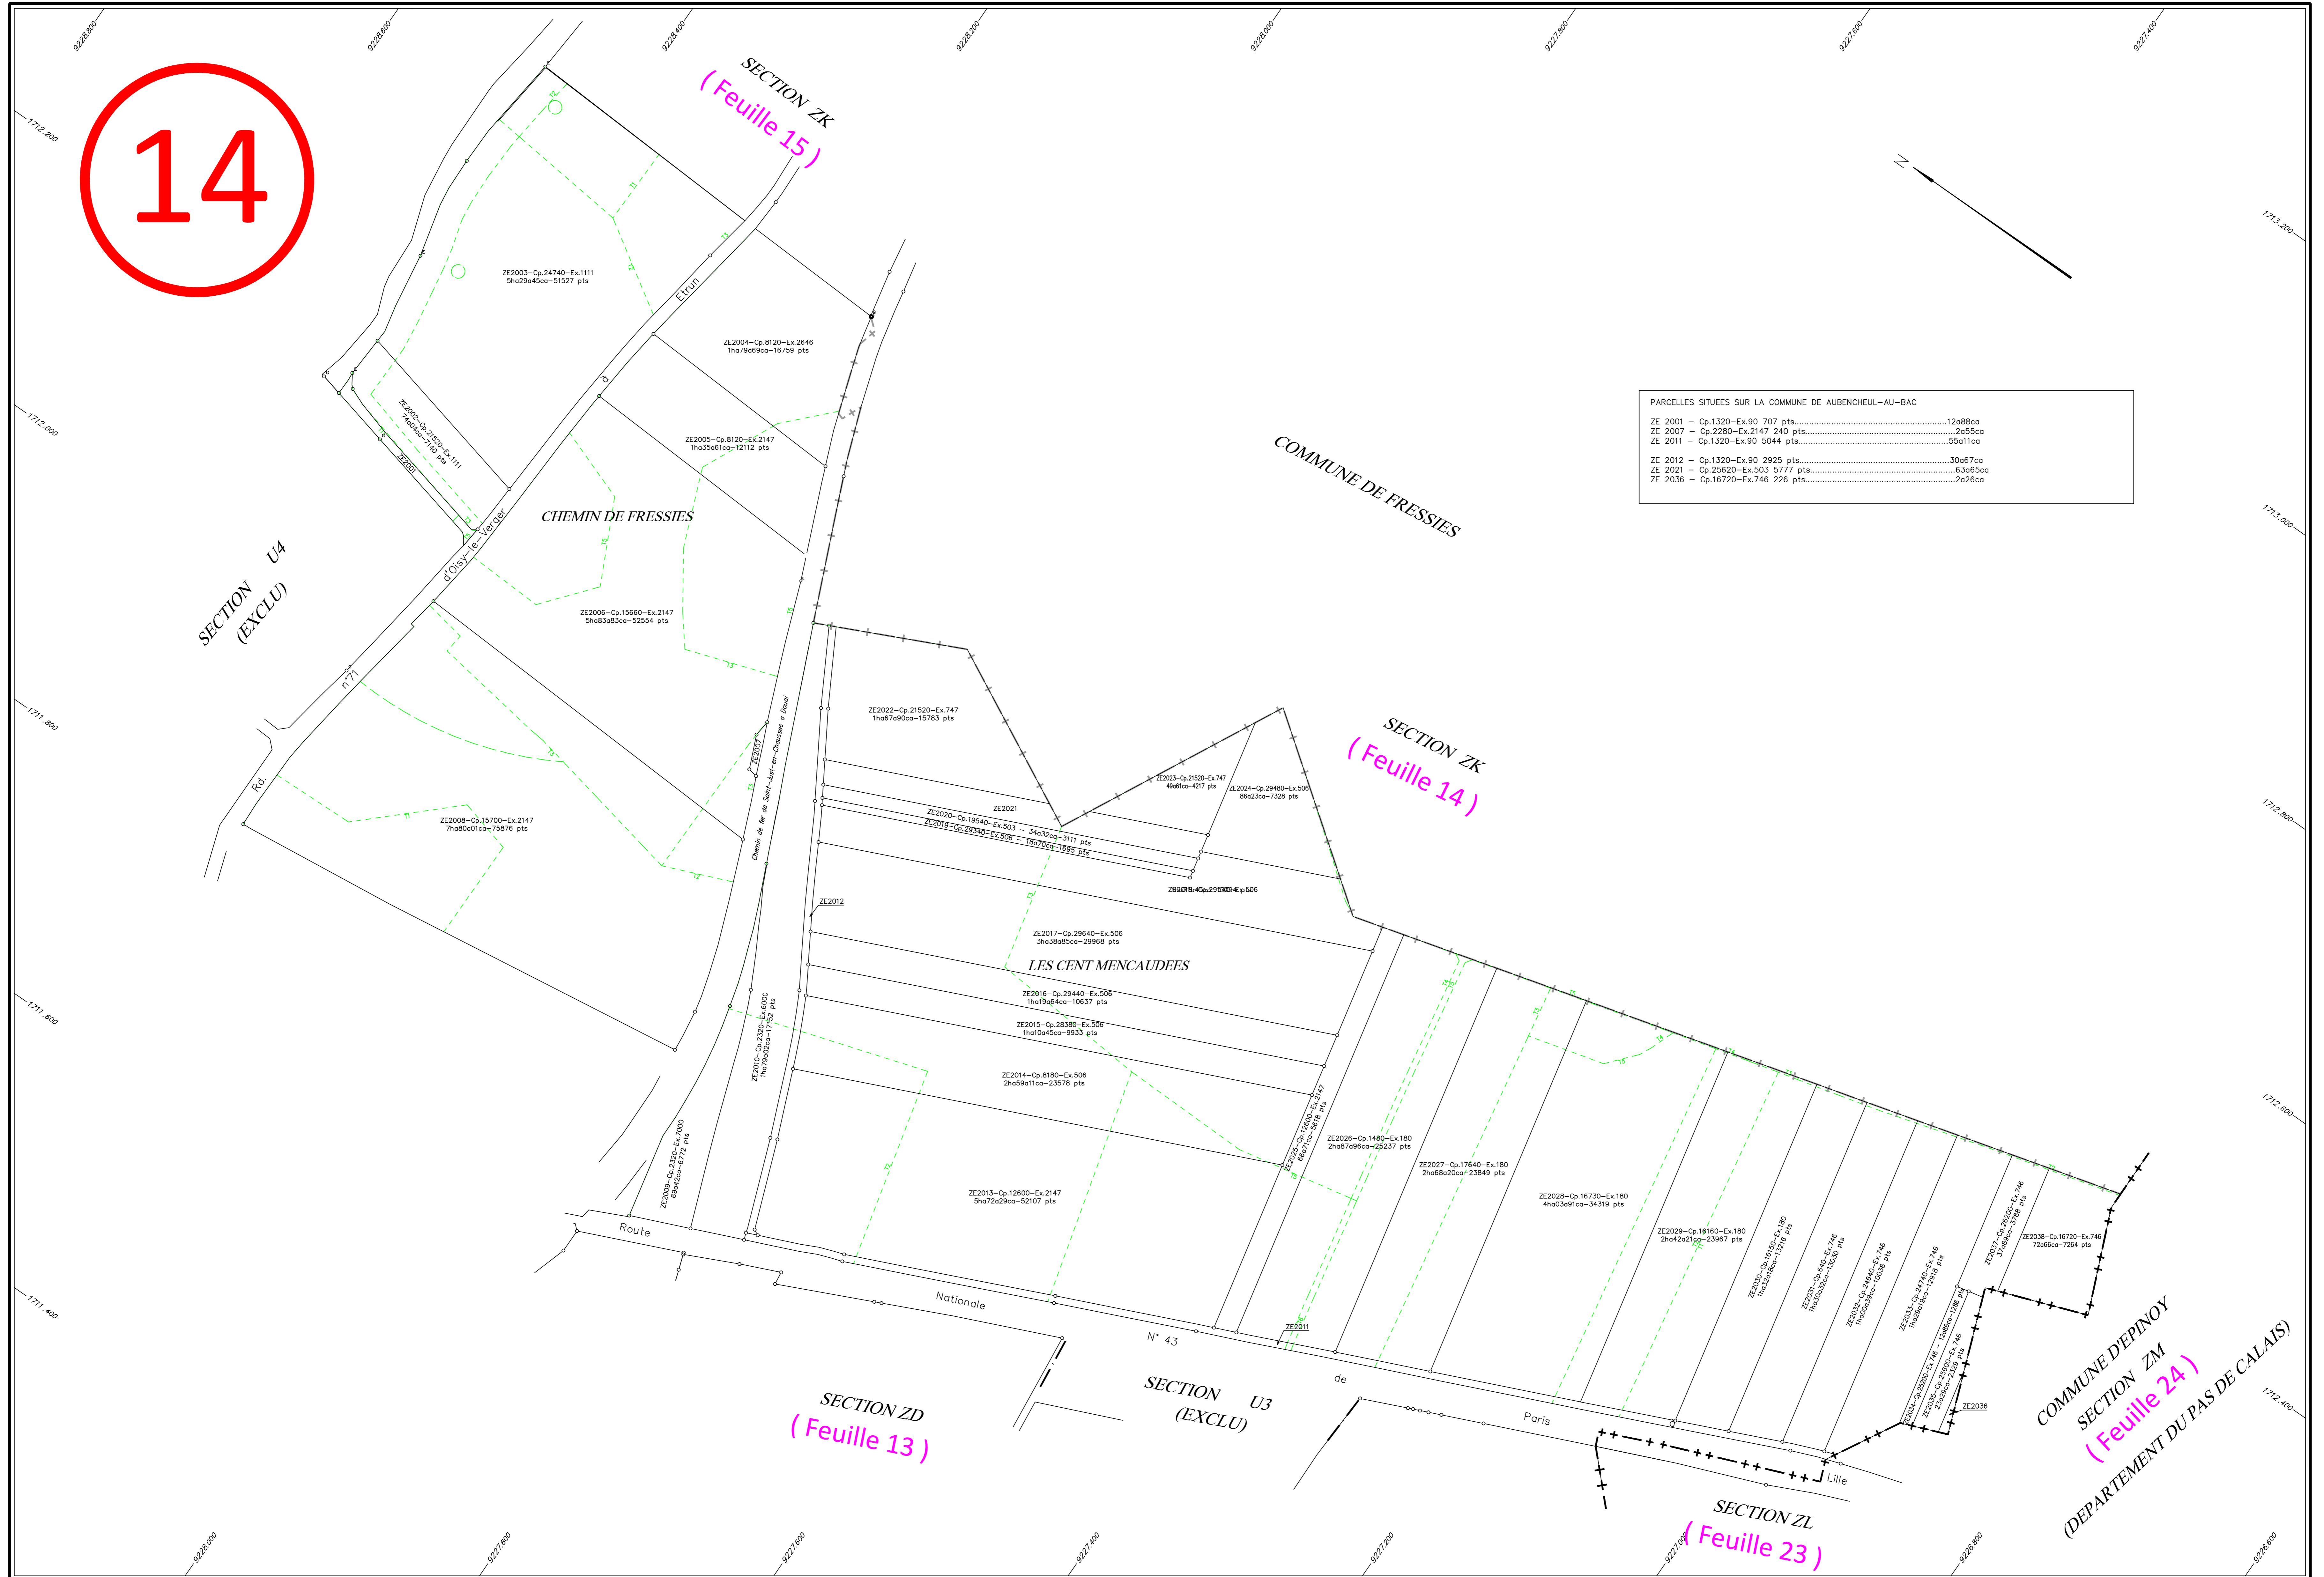

AUBENCHEUL-AU-BAC (Nord)

PARCELLES SITUÉES SUR LA COMMUNE D'AUBENCHEUL-AU-BAC

ZE 2001 - Cp.1320-Ex.90 707 pts.....	12a88ca
ZE 2007 - Cp.2280-Ex.2147 240 pts.....	2a55ca
ZE 2011 - Cp.1320-Ex.90 5044 pts.....	55a1ca
ZE 2012 - Cp.1320-Ex.90 2925 pts.....	30a67ca
ZE 2021 - Cp.25620-Ex.503 5777 pts.....	63a85ca
ZE 2036 - Cp.16720-Ex.746 226 pts.....	2a26ca

- Légende:
- Borne AFAGE
 - Borne OGE
 - Borne DDA
 - Borne Pierre

Plan approuvé par la Commission Intercommunale dans sa séance du 15 décembre 2025
le Président : le Secrétaire :
Affiché le 05 juin 2026 au 09 juillet 2026
le Maire :