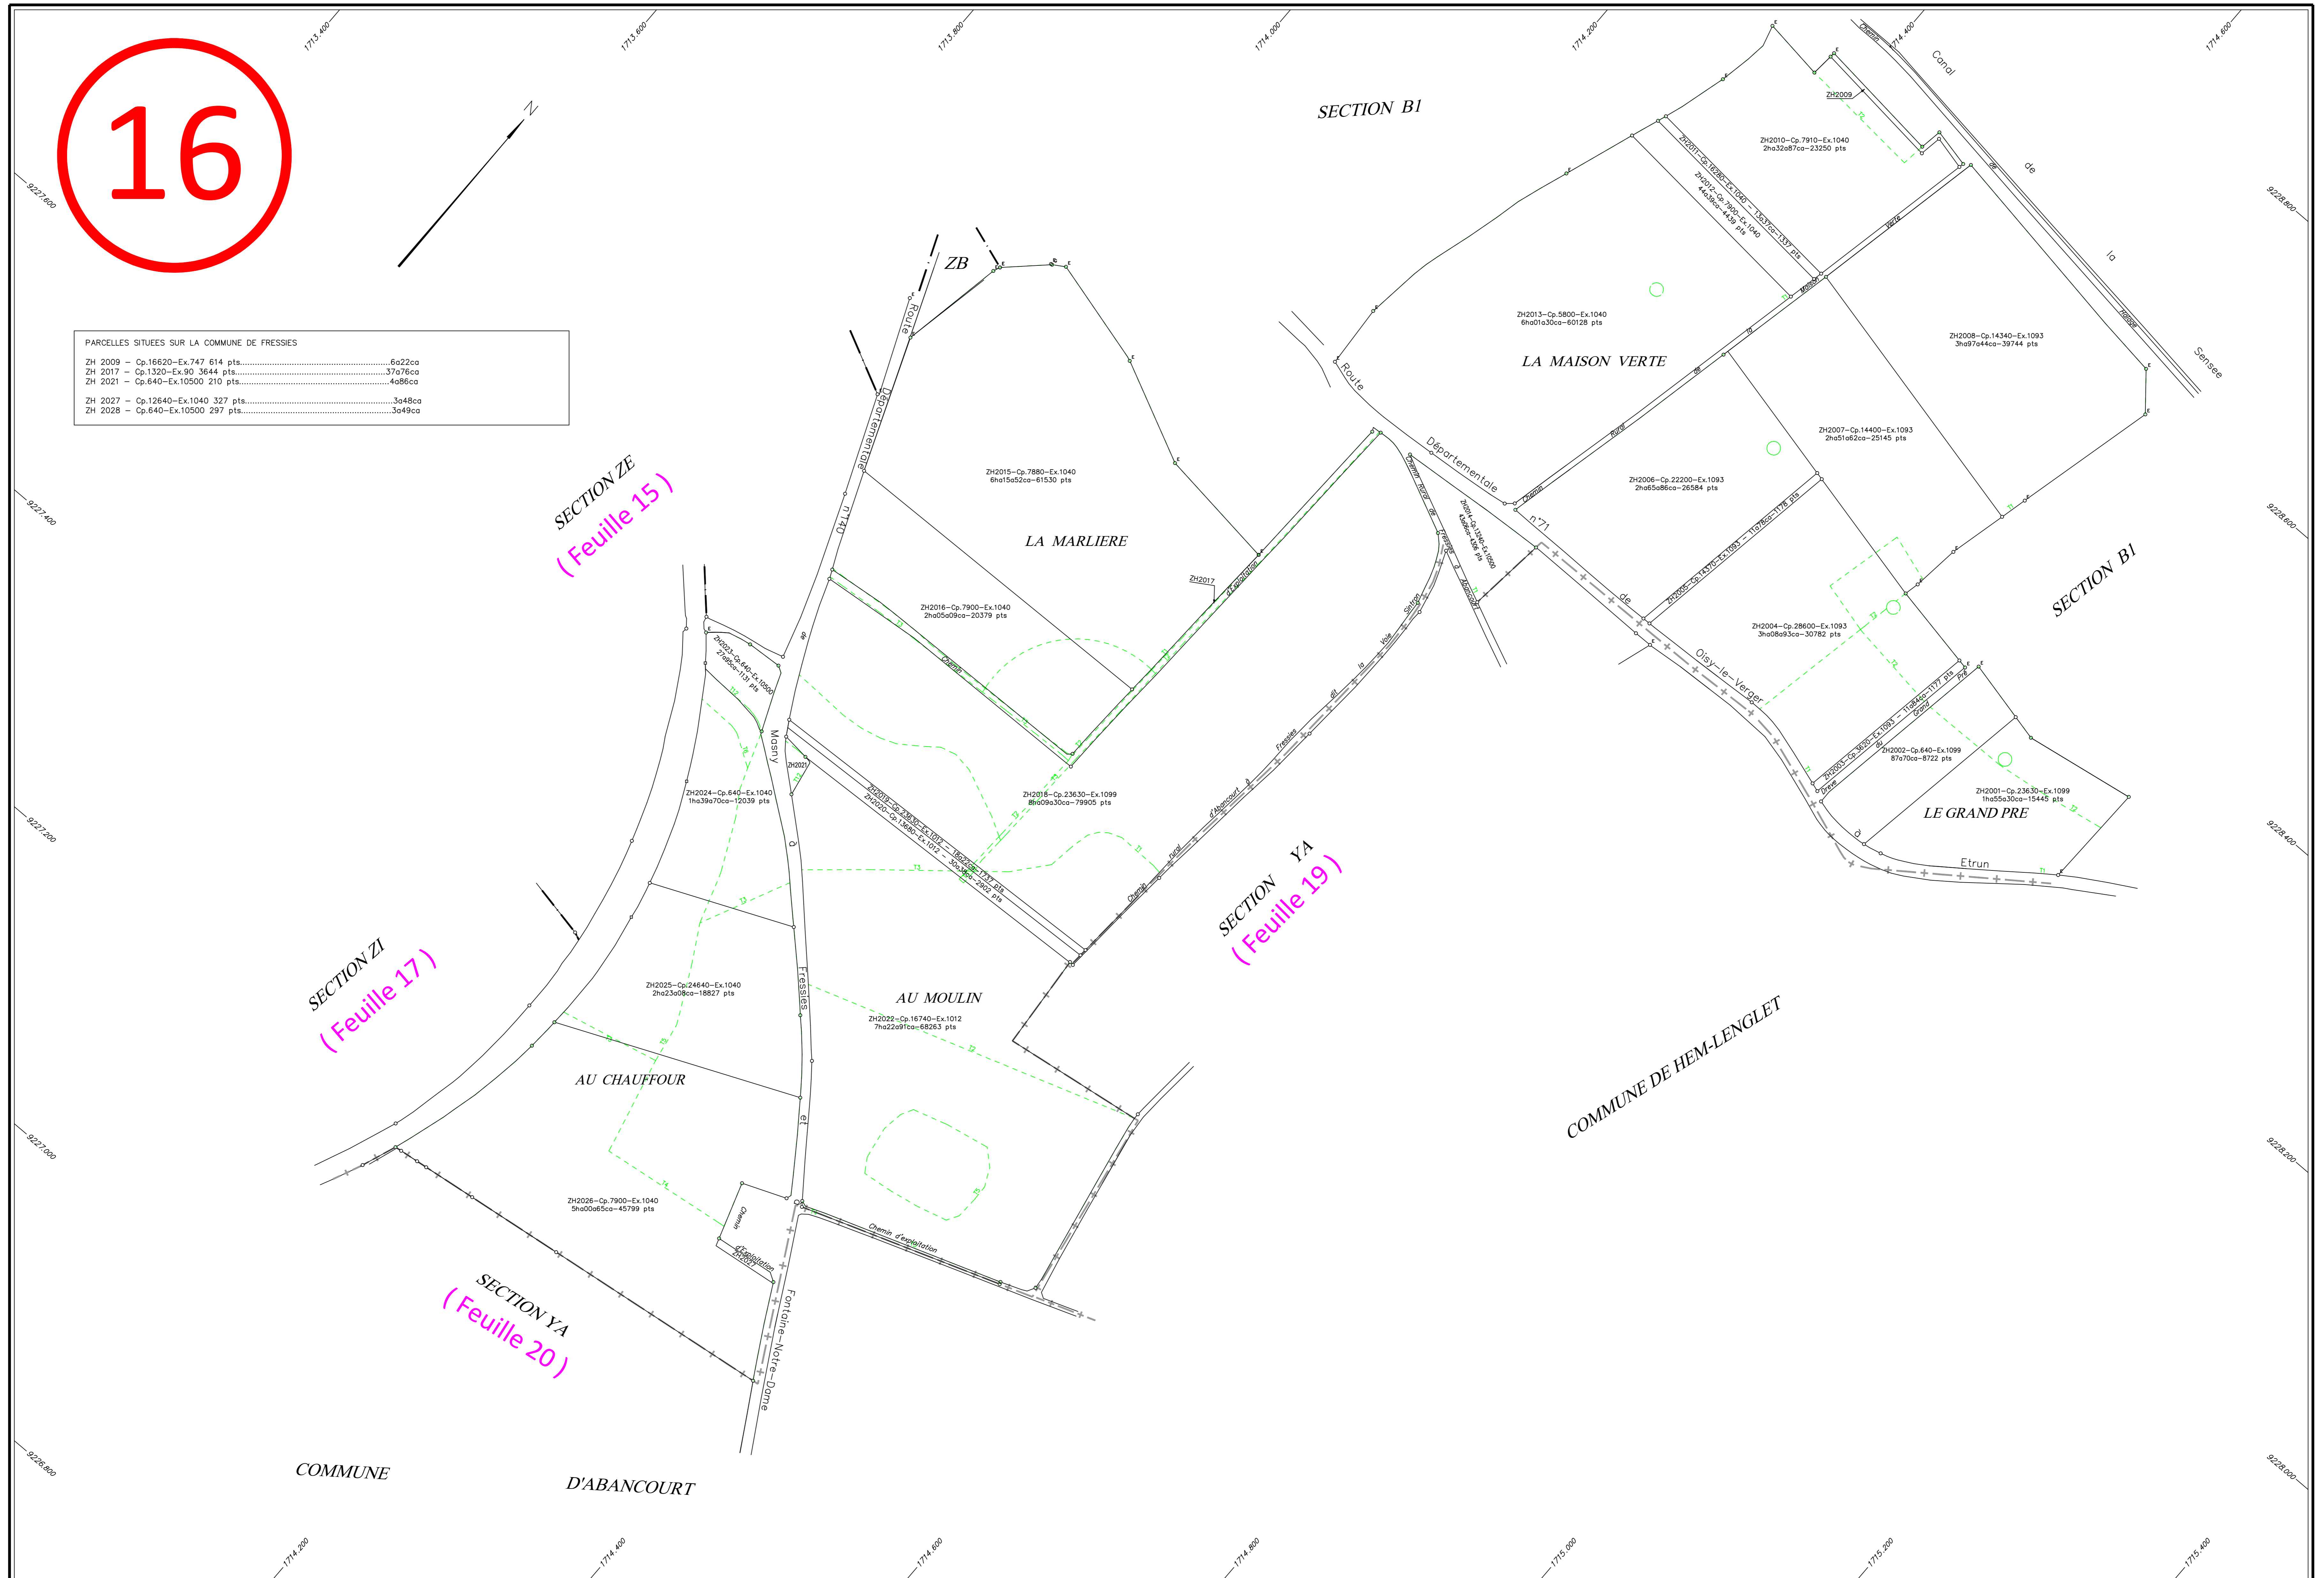

FRESSIES (Nord)

16

PARCELLES SITUÉES SUR LA COMMUNE DE FRESSIES	
ZH 2009 - Cp.16620-Ex.747 614 pts.....	6a22ca
ZH 2017 - Cp.1320-Ex.90 3644 pts.....	37a78ca
ZH 2021 - Cp.640-Ex.10500 210 pts.....	4a98ca
ZH 2027 - Cp.12640-Ex.1040 327 pts.....	3a48ca
ZH 2028 - Cp.640-Ex.10500 297 pts.....	3a49ca

Légende:	
○	Borne AFAGE
◦	Borne OGE
⊙	Borne DDA
□	Borne Pierre

Plan approuvé par la Commission Intercommunale dans sa séance du 15 décembre 2025	Affiché du 05 juin 2026 au 09 juillet 2026
le Président :	le Secrétaire :
	le Maire :