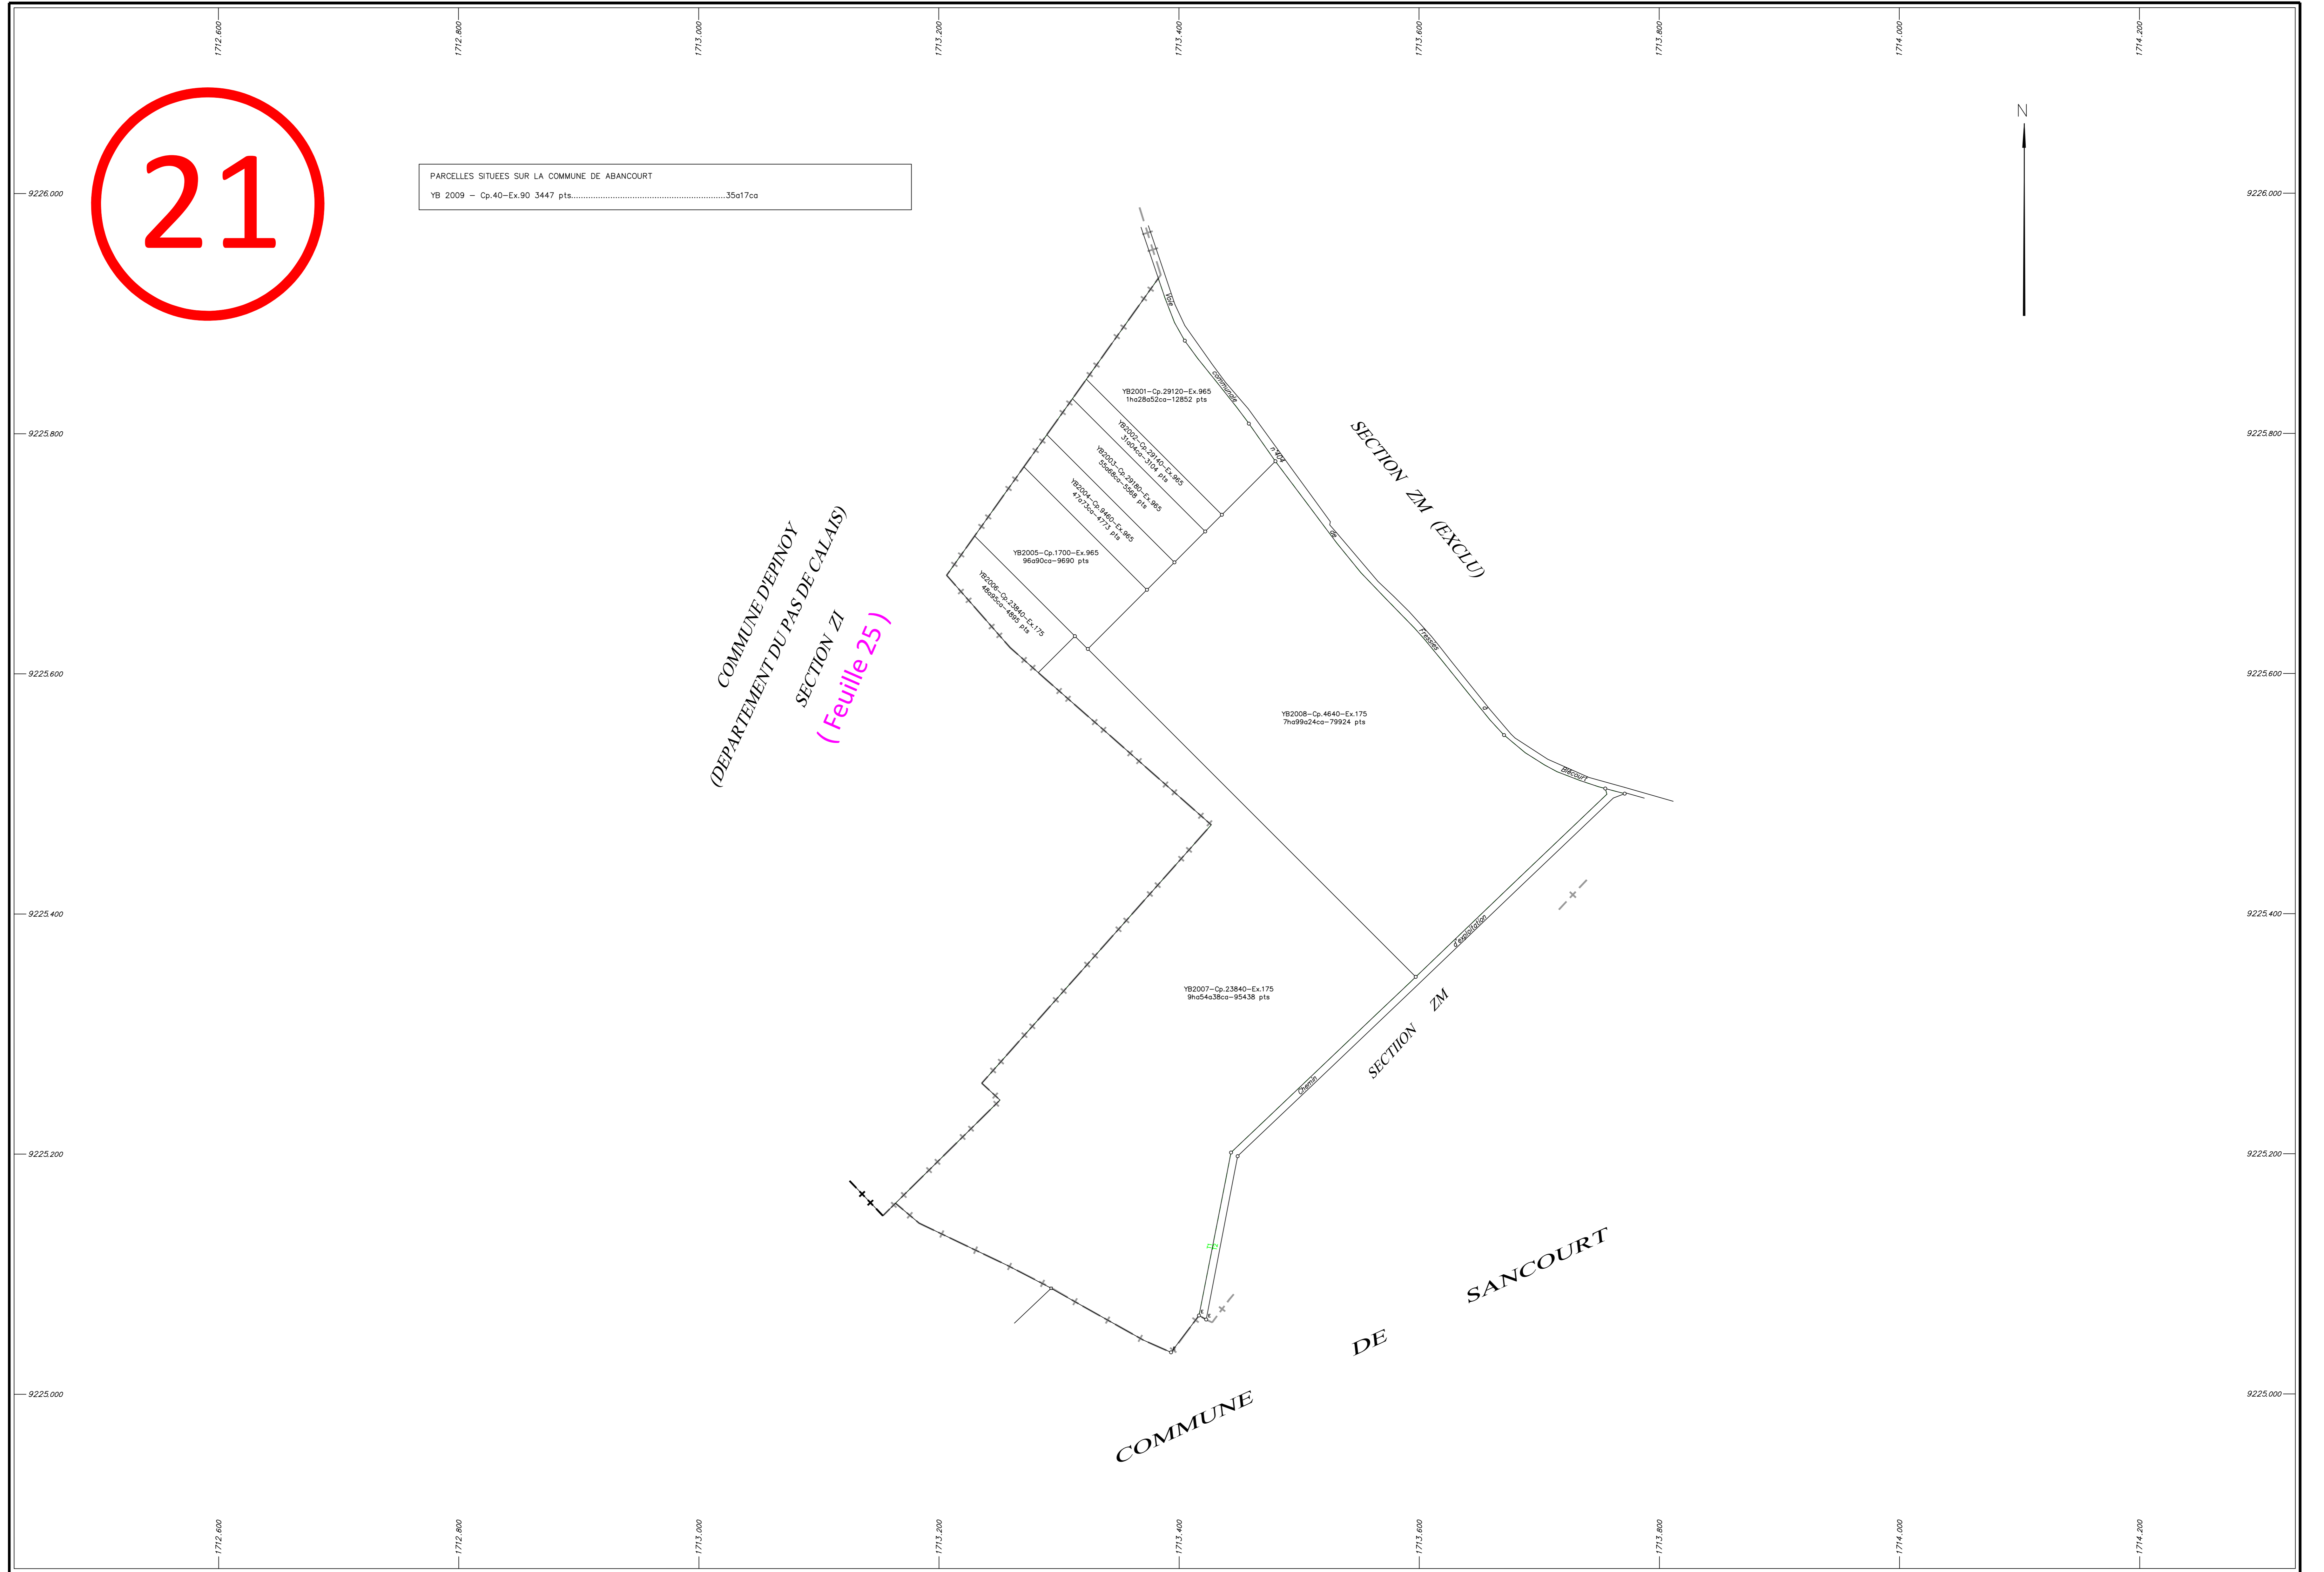

ABANCOURT (Nord)

21

PARCELLES SITUEES SUR LA COMMUNE DE ABANCOURT
YB 2009 - Cp.40-Ex.90 3447 pts.....35a17ca

COMMUNE DE PINOY
(DEPARTEMENT DU PAS DE CALAIS)
SECTION ZI
(Feuille 25)

Légende:

- Borne AFAGE
- ° Borne OGE
- ° Borne DDA
- Borne Pierre

Plan approuvé par la Commission Intercommunale dans sa séance du 15 décembre 2025 le Président :	Affiché du 08 juin 2026 au 09 juillet 2026 le Maire :
---	--