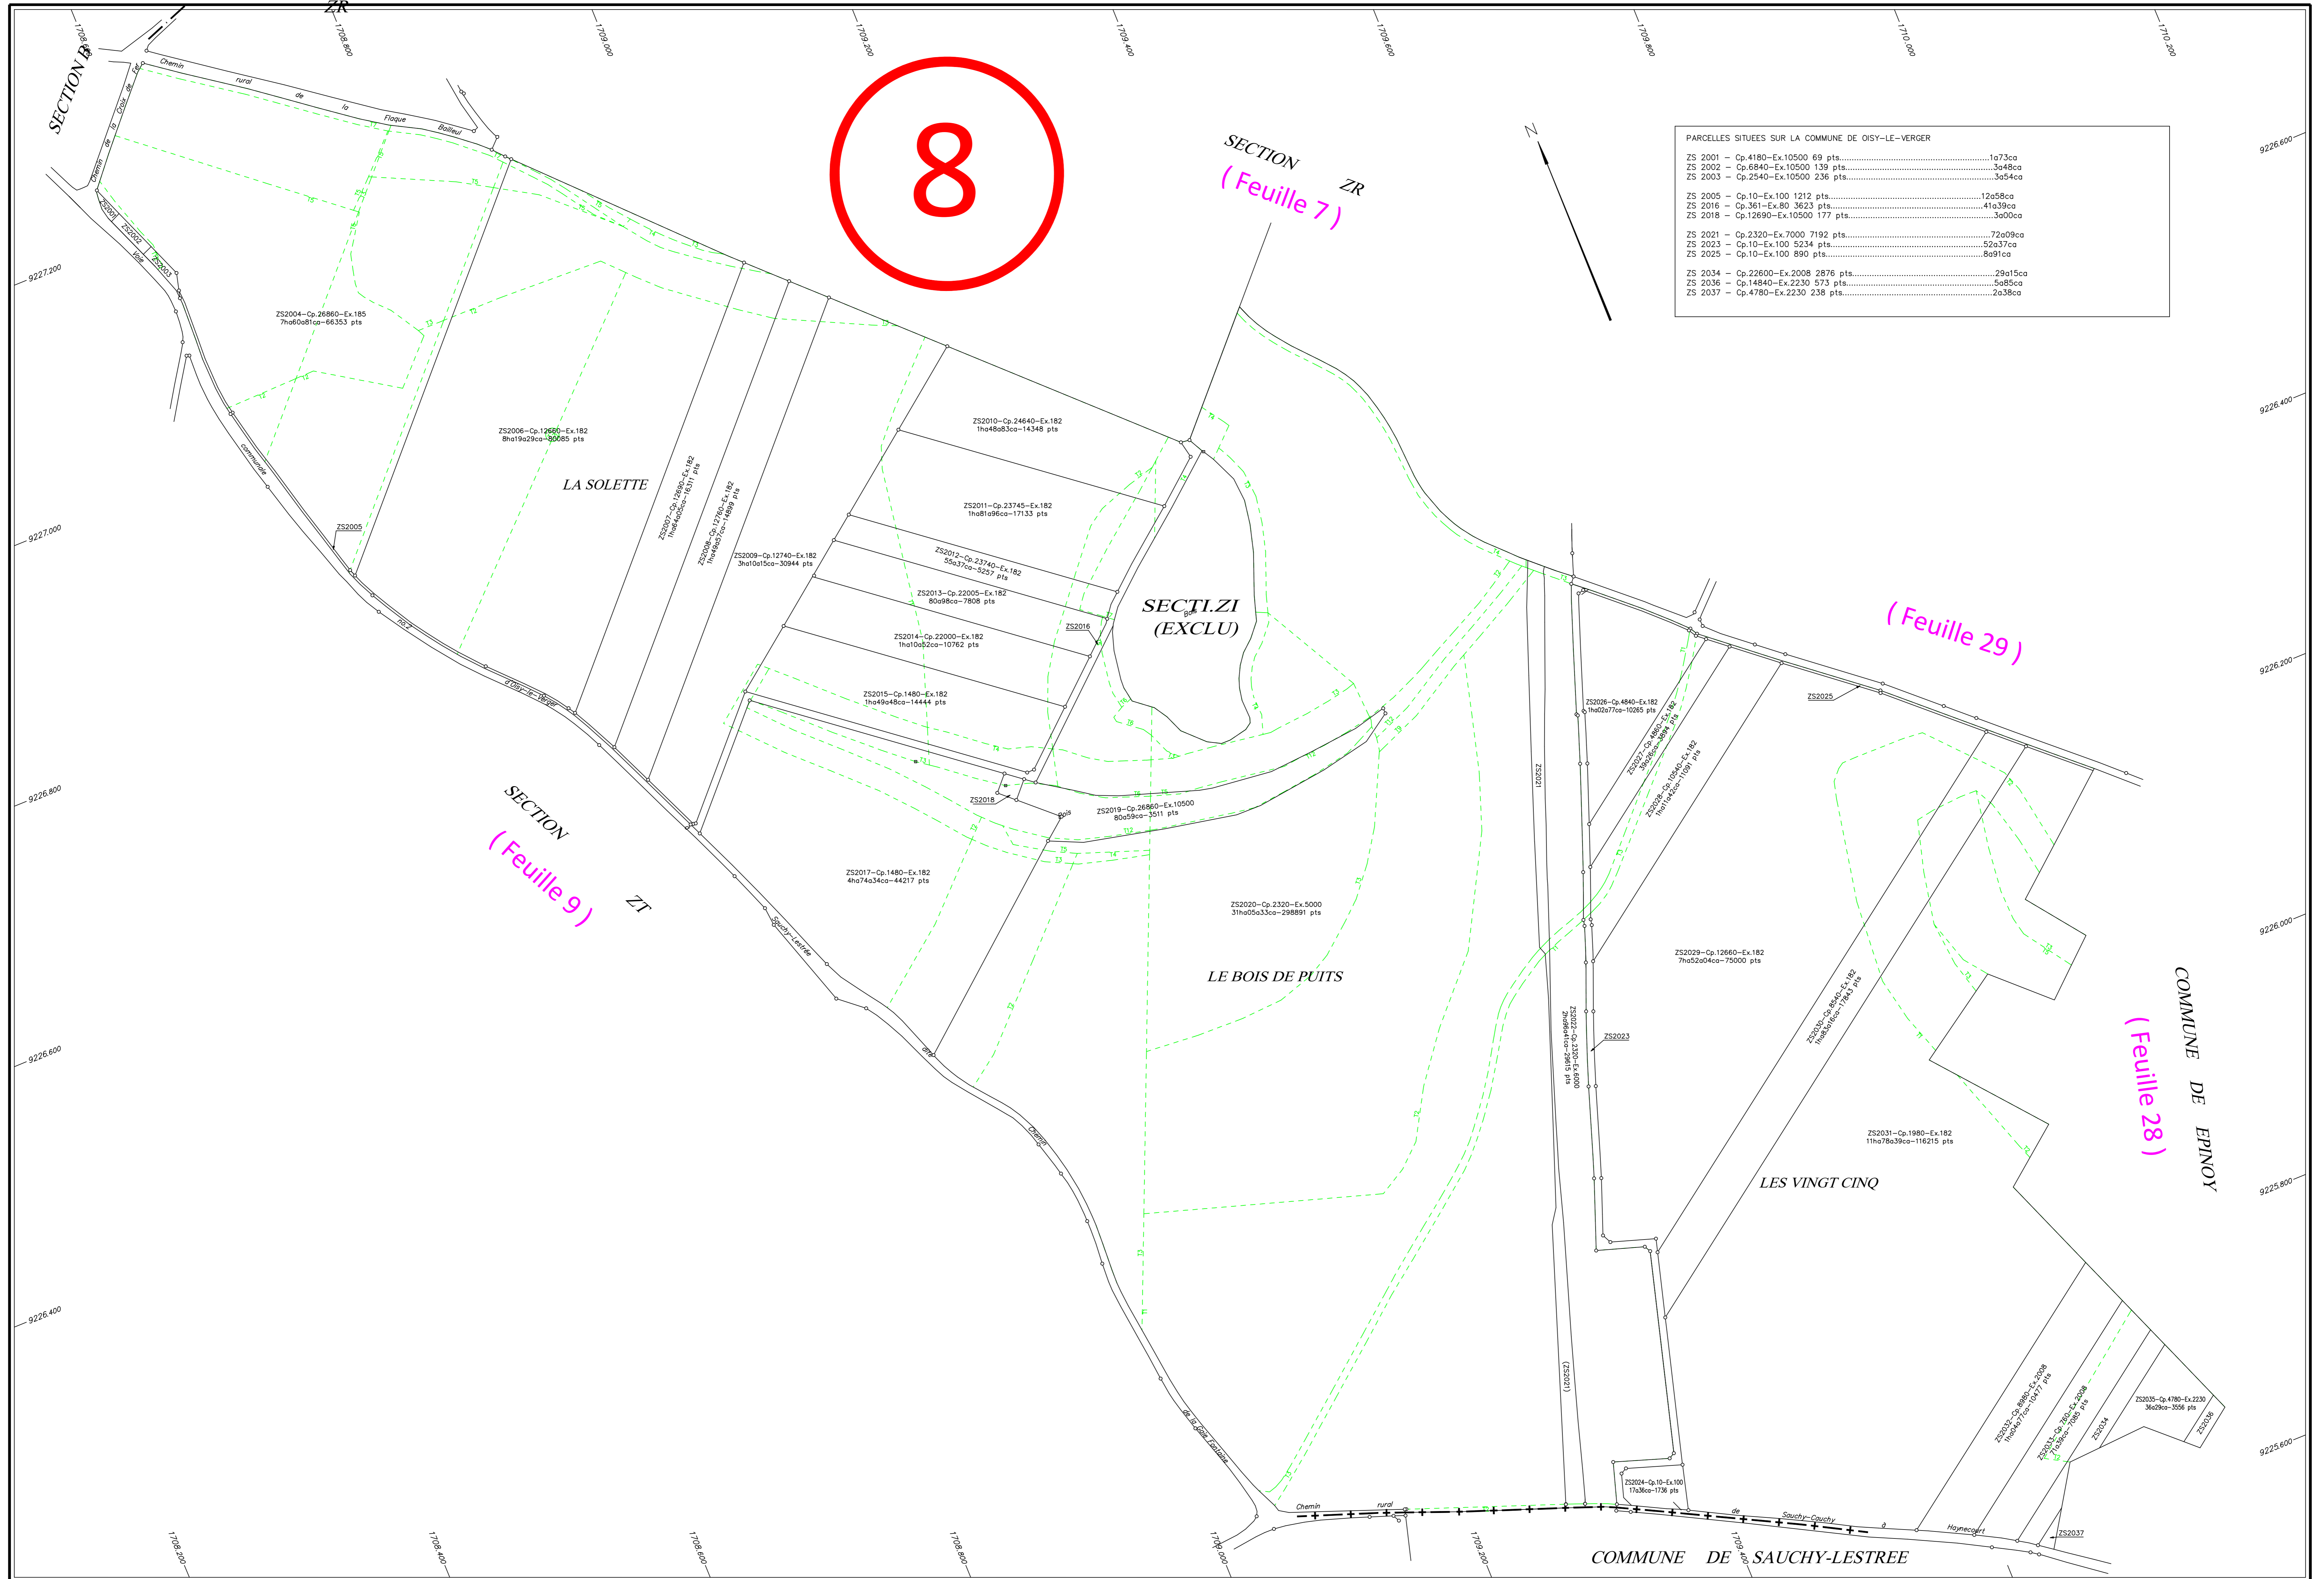

OISY-LE-VERGER (Pas-de-Calais)

PARCELLES SITUÉES SUR LA COMMUNE DE OISY-LE-VERGER		
ZS 2001	Cp.4180-Ex.10500 69 pts.....	1a73ca
ZS 2002	Cp.6840-Ex.10500 139 pts.....	3a48ca
ZS 2003	Cp.2540-Ex.10500 236 pts.....	3a54ca
ZS 2005	Cp.10-Ex.100 1212 pts.....	12a56ca
ZS 2016	Cp.361-Ex.90 3623 pts.....	41a38ca
ZS 2018	Cp.12690-Ex.10500 177 pts.....	3a00ca
ZS 2021	Cp.2320-Ex.7000 7192 pts.....	72a09ca
ZS 2023	Cp.10-Ex.100 5234 pts.....	52a37ca
ZS 2025	Cp.10-Ex.100 890 pts.....	8a91ca
ZS 2034	Cp.22600-Ex.2008 2876 pts.....	29a15ca
ZS 2036	Cp.14840-Ex.2230 573 pts.....	5a85ca
ZS 2037	Cp.4780-Ex.2230 238 pts.....	2a38ca

Légende:	
○	Borne AFAGE
○	Borne OGE
○	Borne DDA
■	Borne Pierre

Plan approuvé par la Commission Intercommunale dans sa séance du 15 décembre 2025	Affiché du 08 juin 2026 au 09 juillet 2026
le Président :	le Maire :