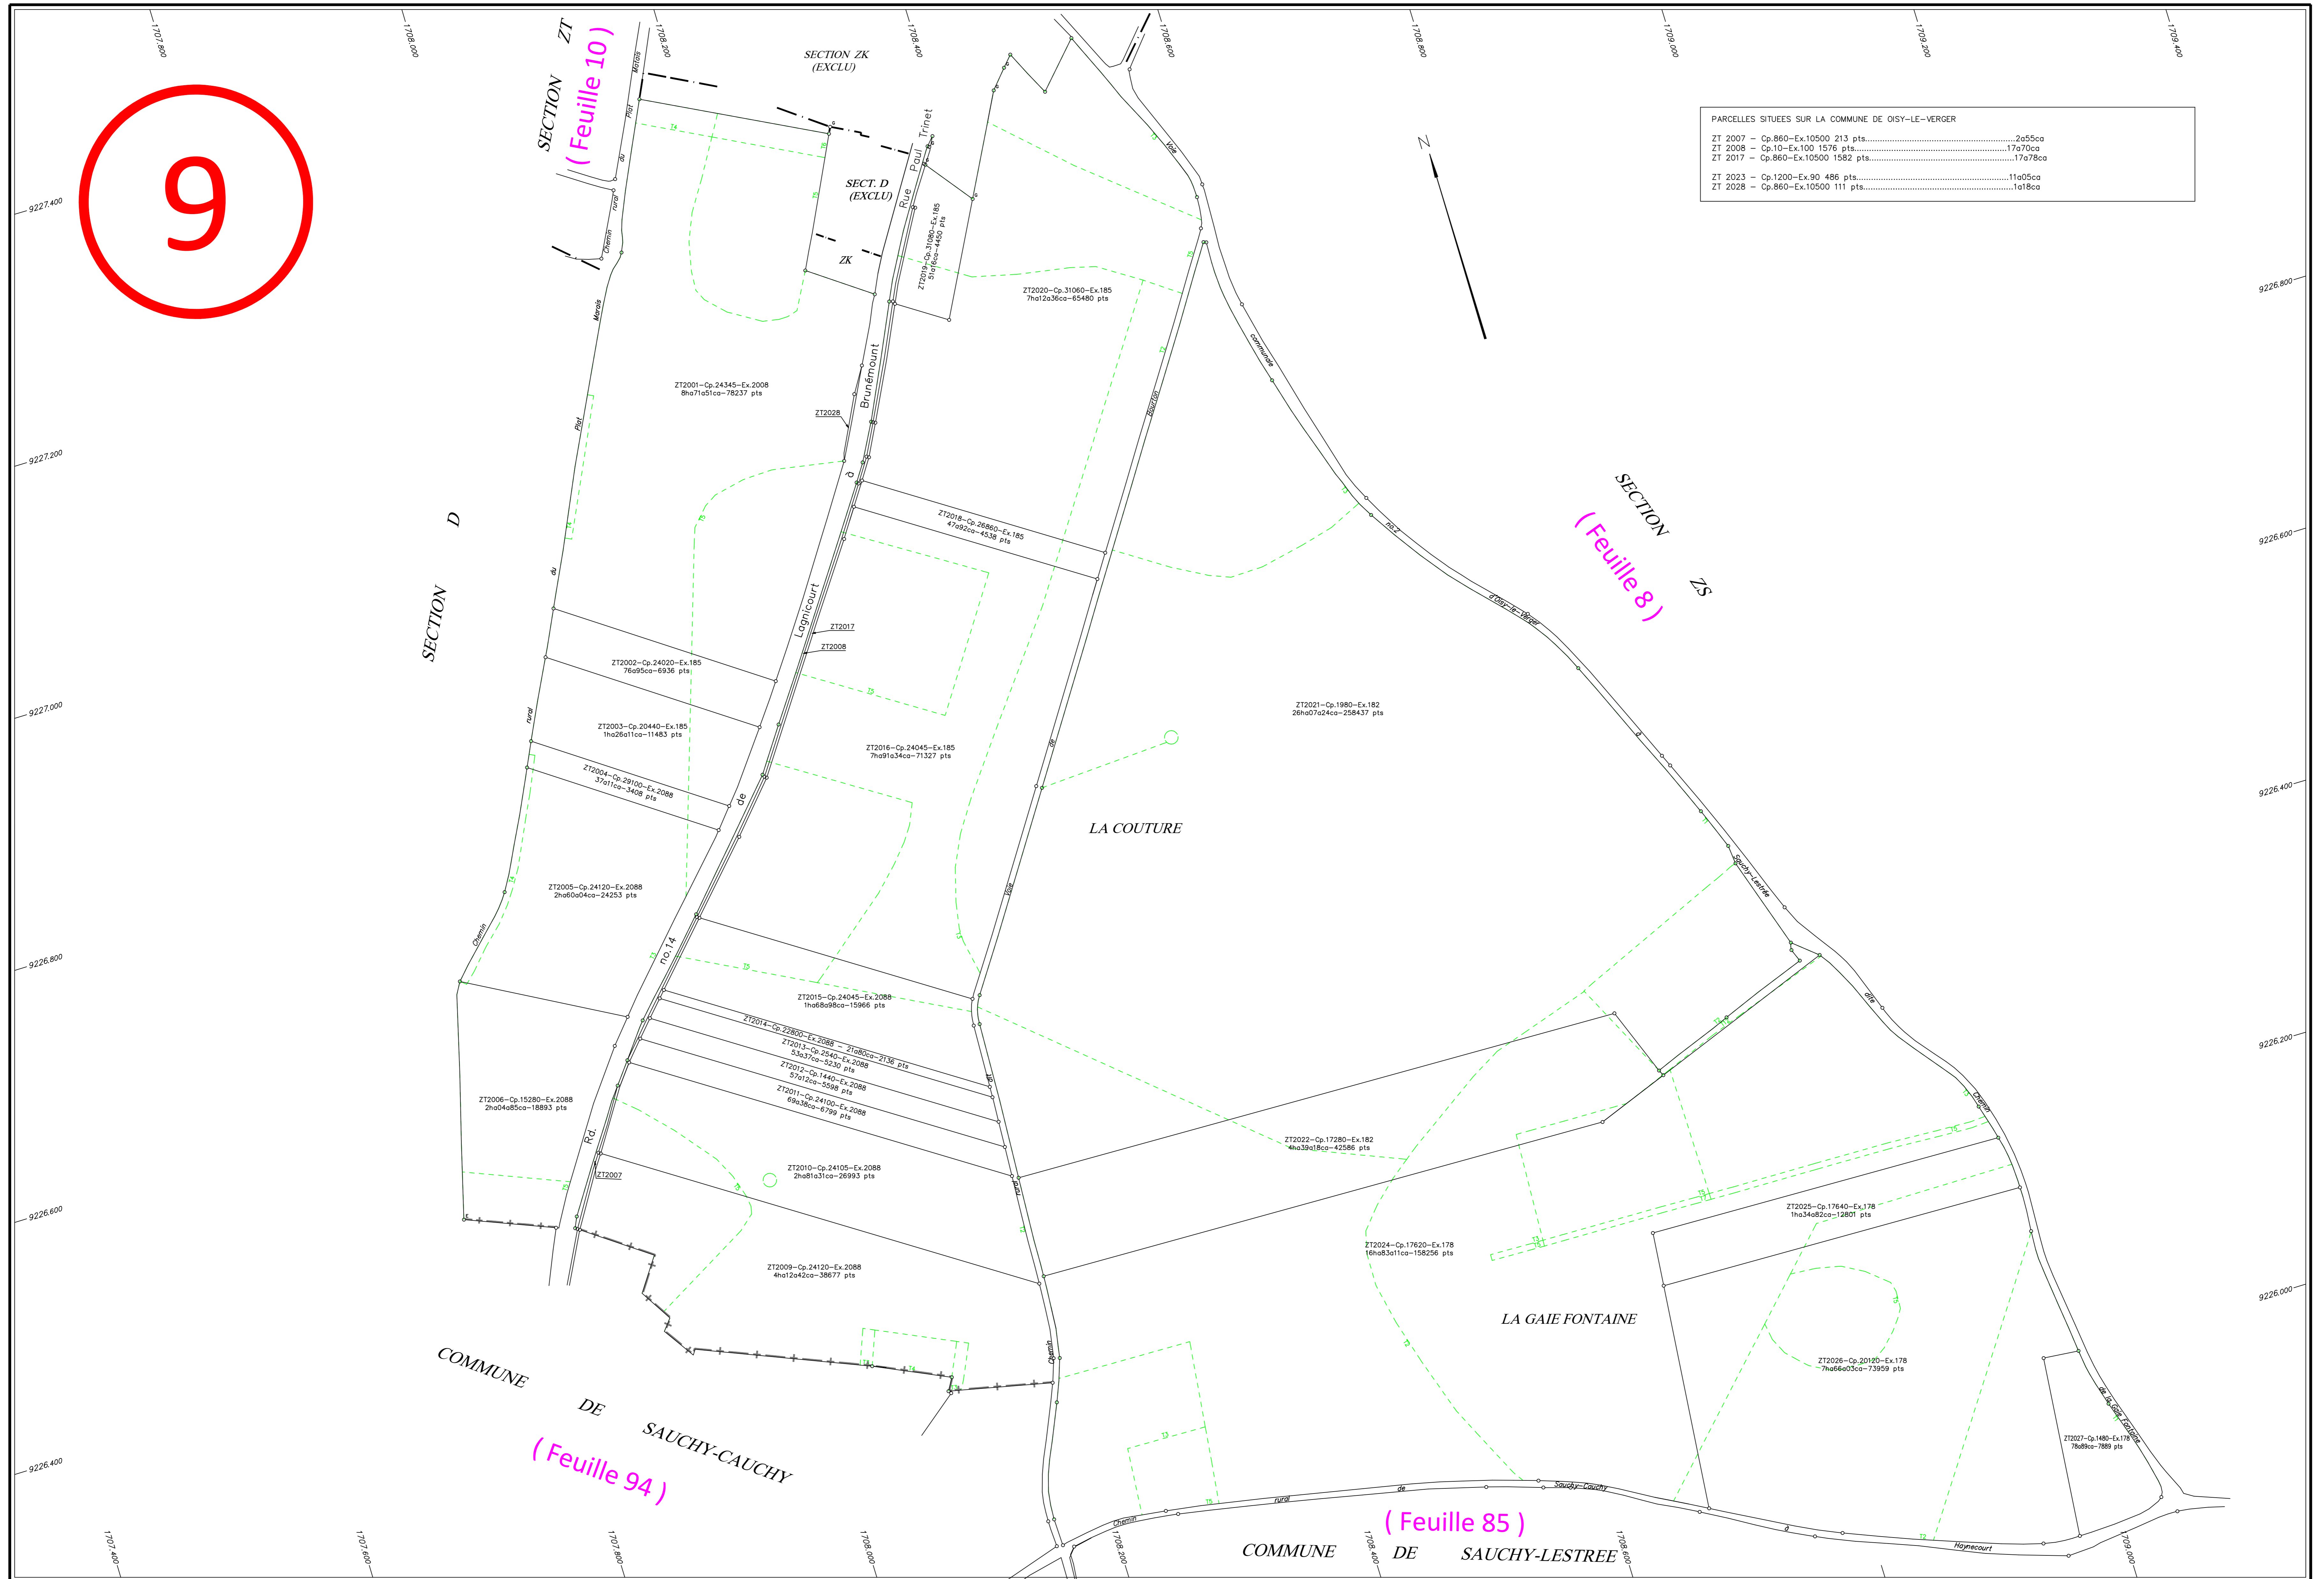

OISY-LE-VERGER (Pas-de-Calais)

PARCELLES SITUÉES SUR LA COMMUNE DE OISY-LE-VERGER

ZT 2007 - Cp.860-Ex.10500 213 pts.....	2a55ca
ZT 2008 - Cp.104-Ex.100 1576 pts.....	17a70ca
ZT 2017 - Cp.860-Ex.10500 1582 pts.....	17a78ca
ZT 2023 - Cp.1200-Ex.90 486 pts.....	11a05ca
ZT 2028 - Cp.860-Ex.10500 111 pts.....	1a18ca

9

Légende:

○	Borne AFAGE
○	Borne OGE
○	Borne DDA
■	Borne Pierre

Plan approuvé par la Commission Intercommunale dans sa séance du 15 décembre 2025	Affiché du 05 juin 2026 au 09 juillet 2026
le Président :	le Maire :