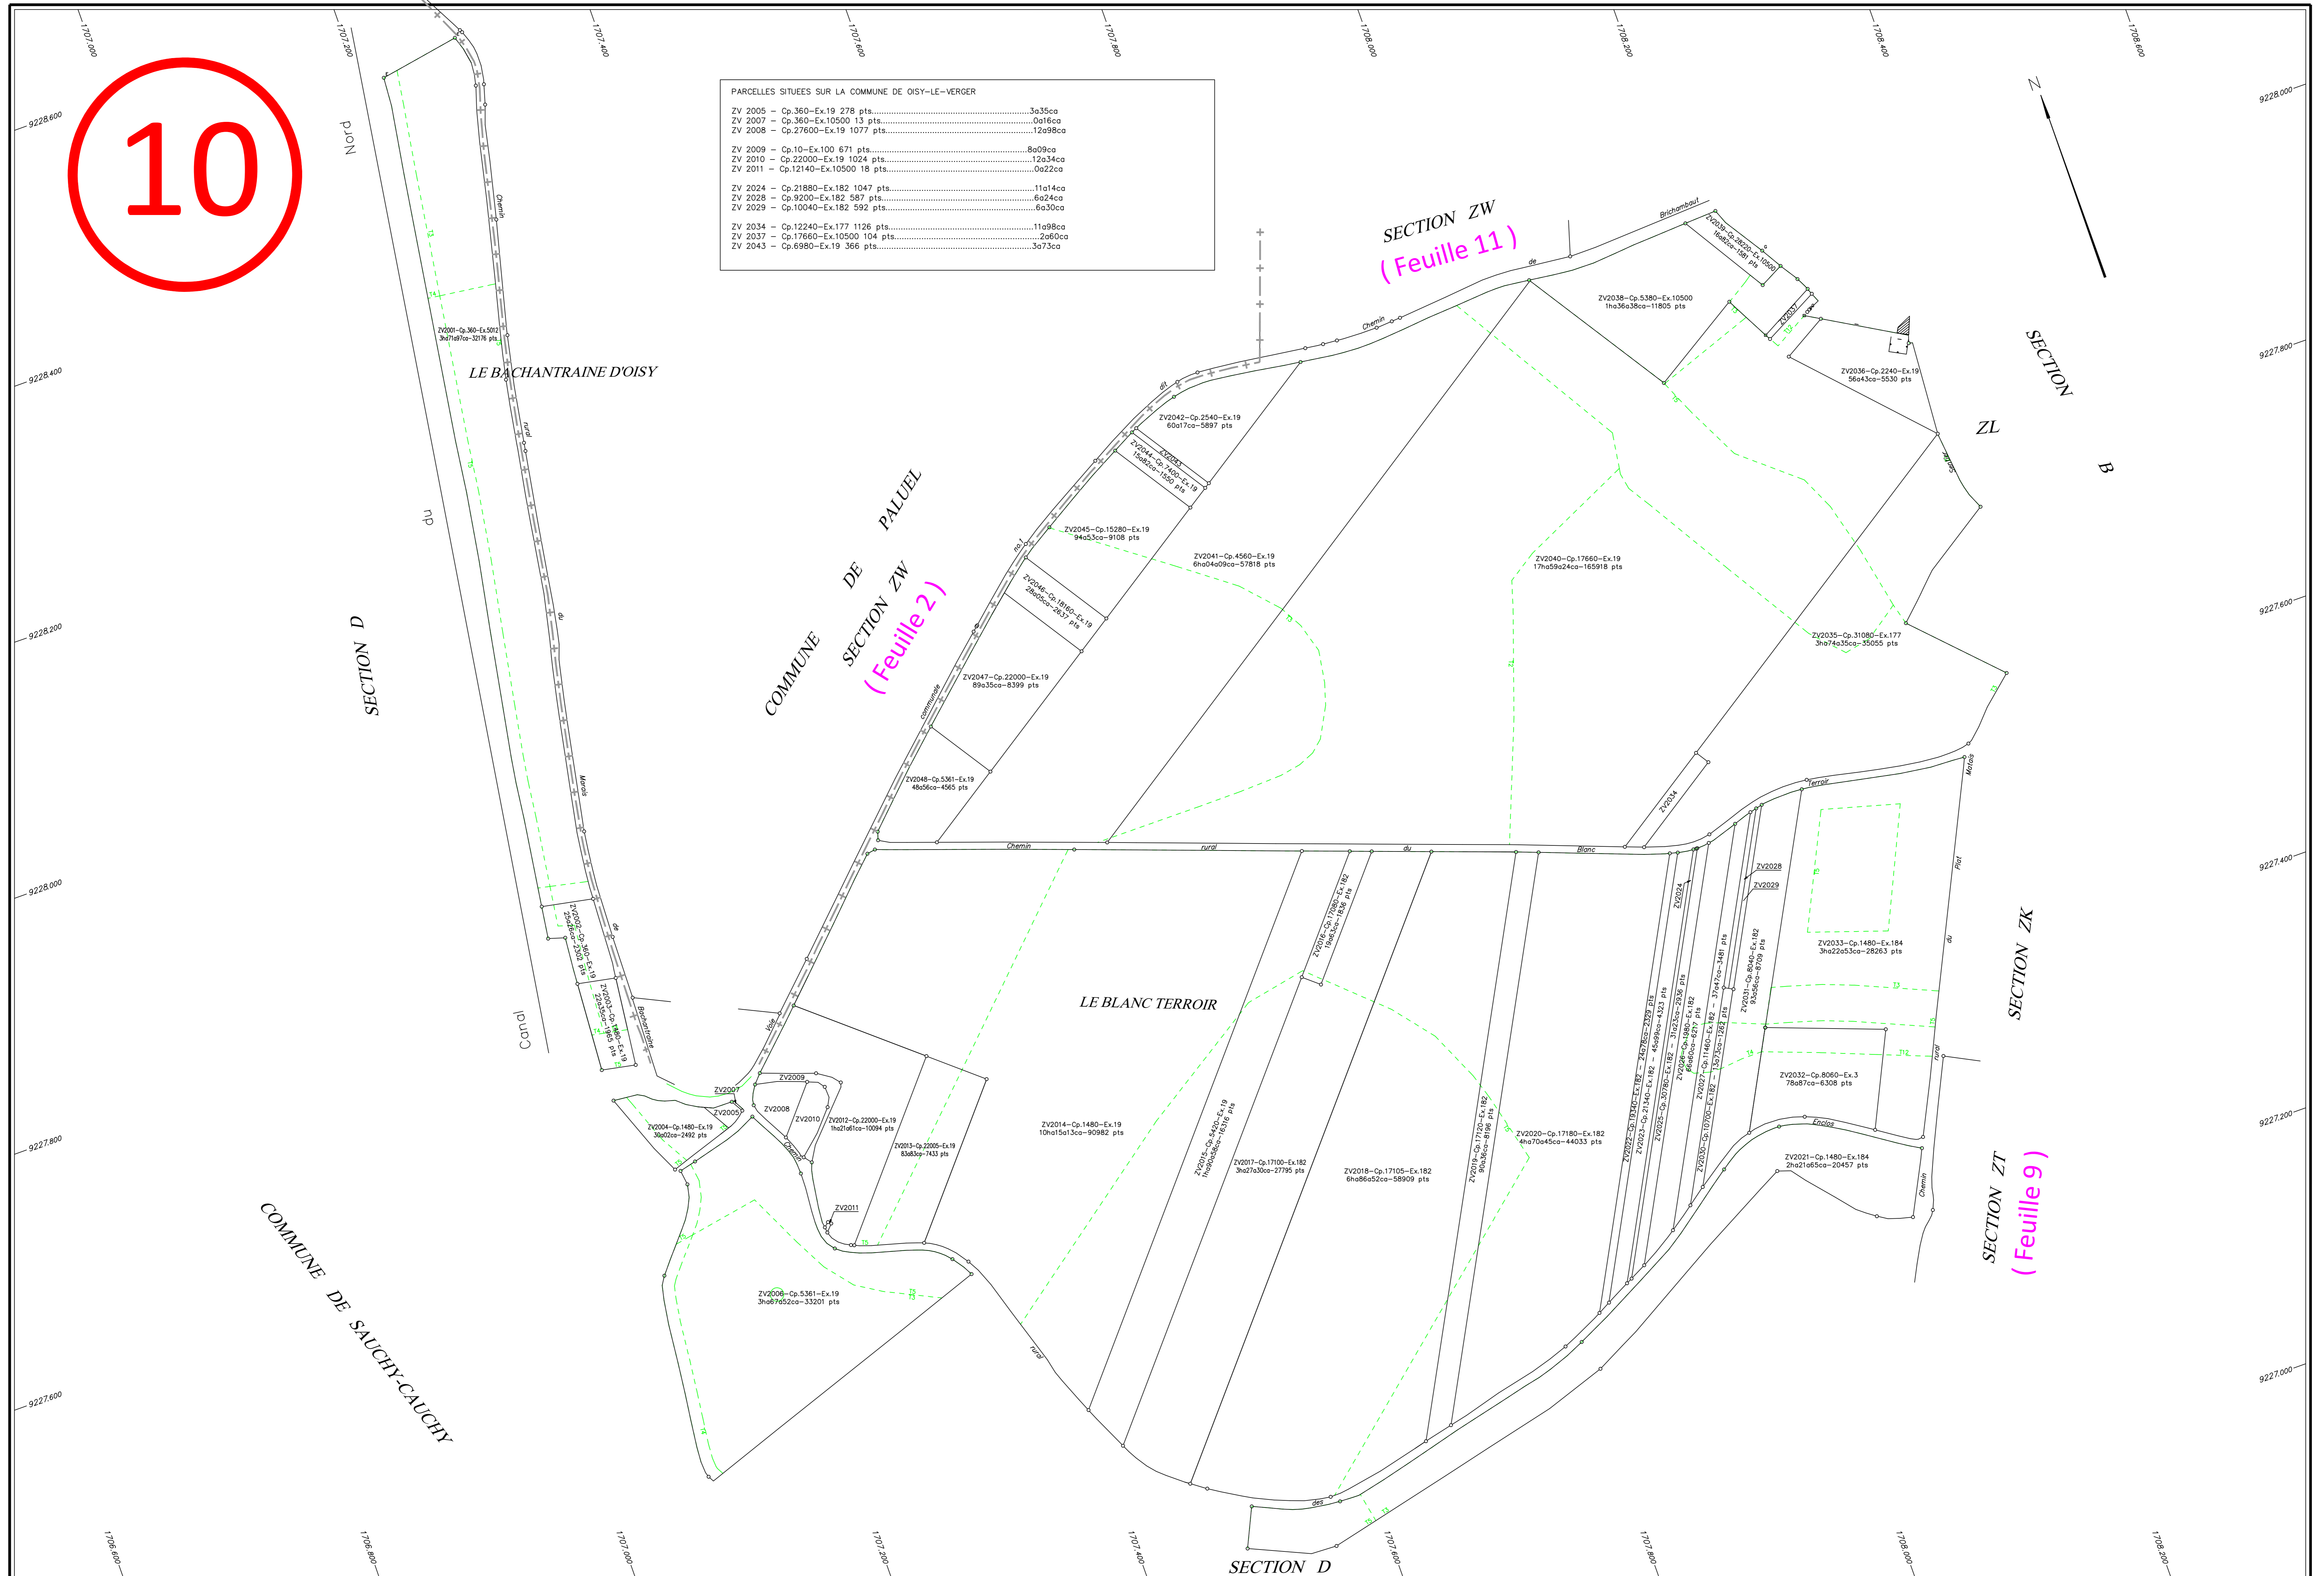

# OISY-LE-VERGER (Pas-de-Calais)

10

PARCELLES SITUÉES SUR LA COMMUNE DE OISY-LE-VERGER	
ZV 2005 - Cp.360-Ex.19 278 pts.....	3a35ca
ZV 2007 - Cp.360-Ex.10500 13 pts.....	0a16ca
ZV 2008 - Cp.27600-Ex.19 1077 pts.....	12a98ca
ZV 2009 - Cp.10-Ex.100 671 pts.....	8a09ca
ZV 2010 - Cp.22000-Ex.19 1024 pts.....	12a34ca
ZV 2011 - Cp.12140-Ex.10500 18 pts.....	0a22ca
ZV 2024 - Cp.21880-Ex.182 1047 pts.....	11a14ca
ZV 2028 - Cp.9200-Ex.182 587 pts.....	6a24ca
ZV 2029 - Cp.10040-Ex.182 592 pts.....	6a30ca
ZV 2034 - Cp.12240-Ex.177 1126 pts.....	11a98ca
ZV 2037 - Cp.17660-Ex.10500 104 pts.....	2a49ca
ZV 2043 - Cp.6980-Ex.19 366 pts.....	3a73ca

Légende:	
○	Borne AFAGE
◦	Borne OGE
⊙	Borne DDA
■	Borne Pierre

Plan approuvé par la Commission Intercommunale dans sa séance du 15 décembre 2025 le Président : _____ le Secrétaire : _____	Affiché le 08 juin 2026 au 09 juillet 2026 le Maire : _____
---	--