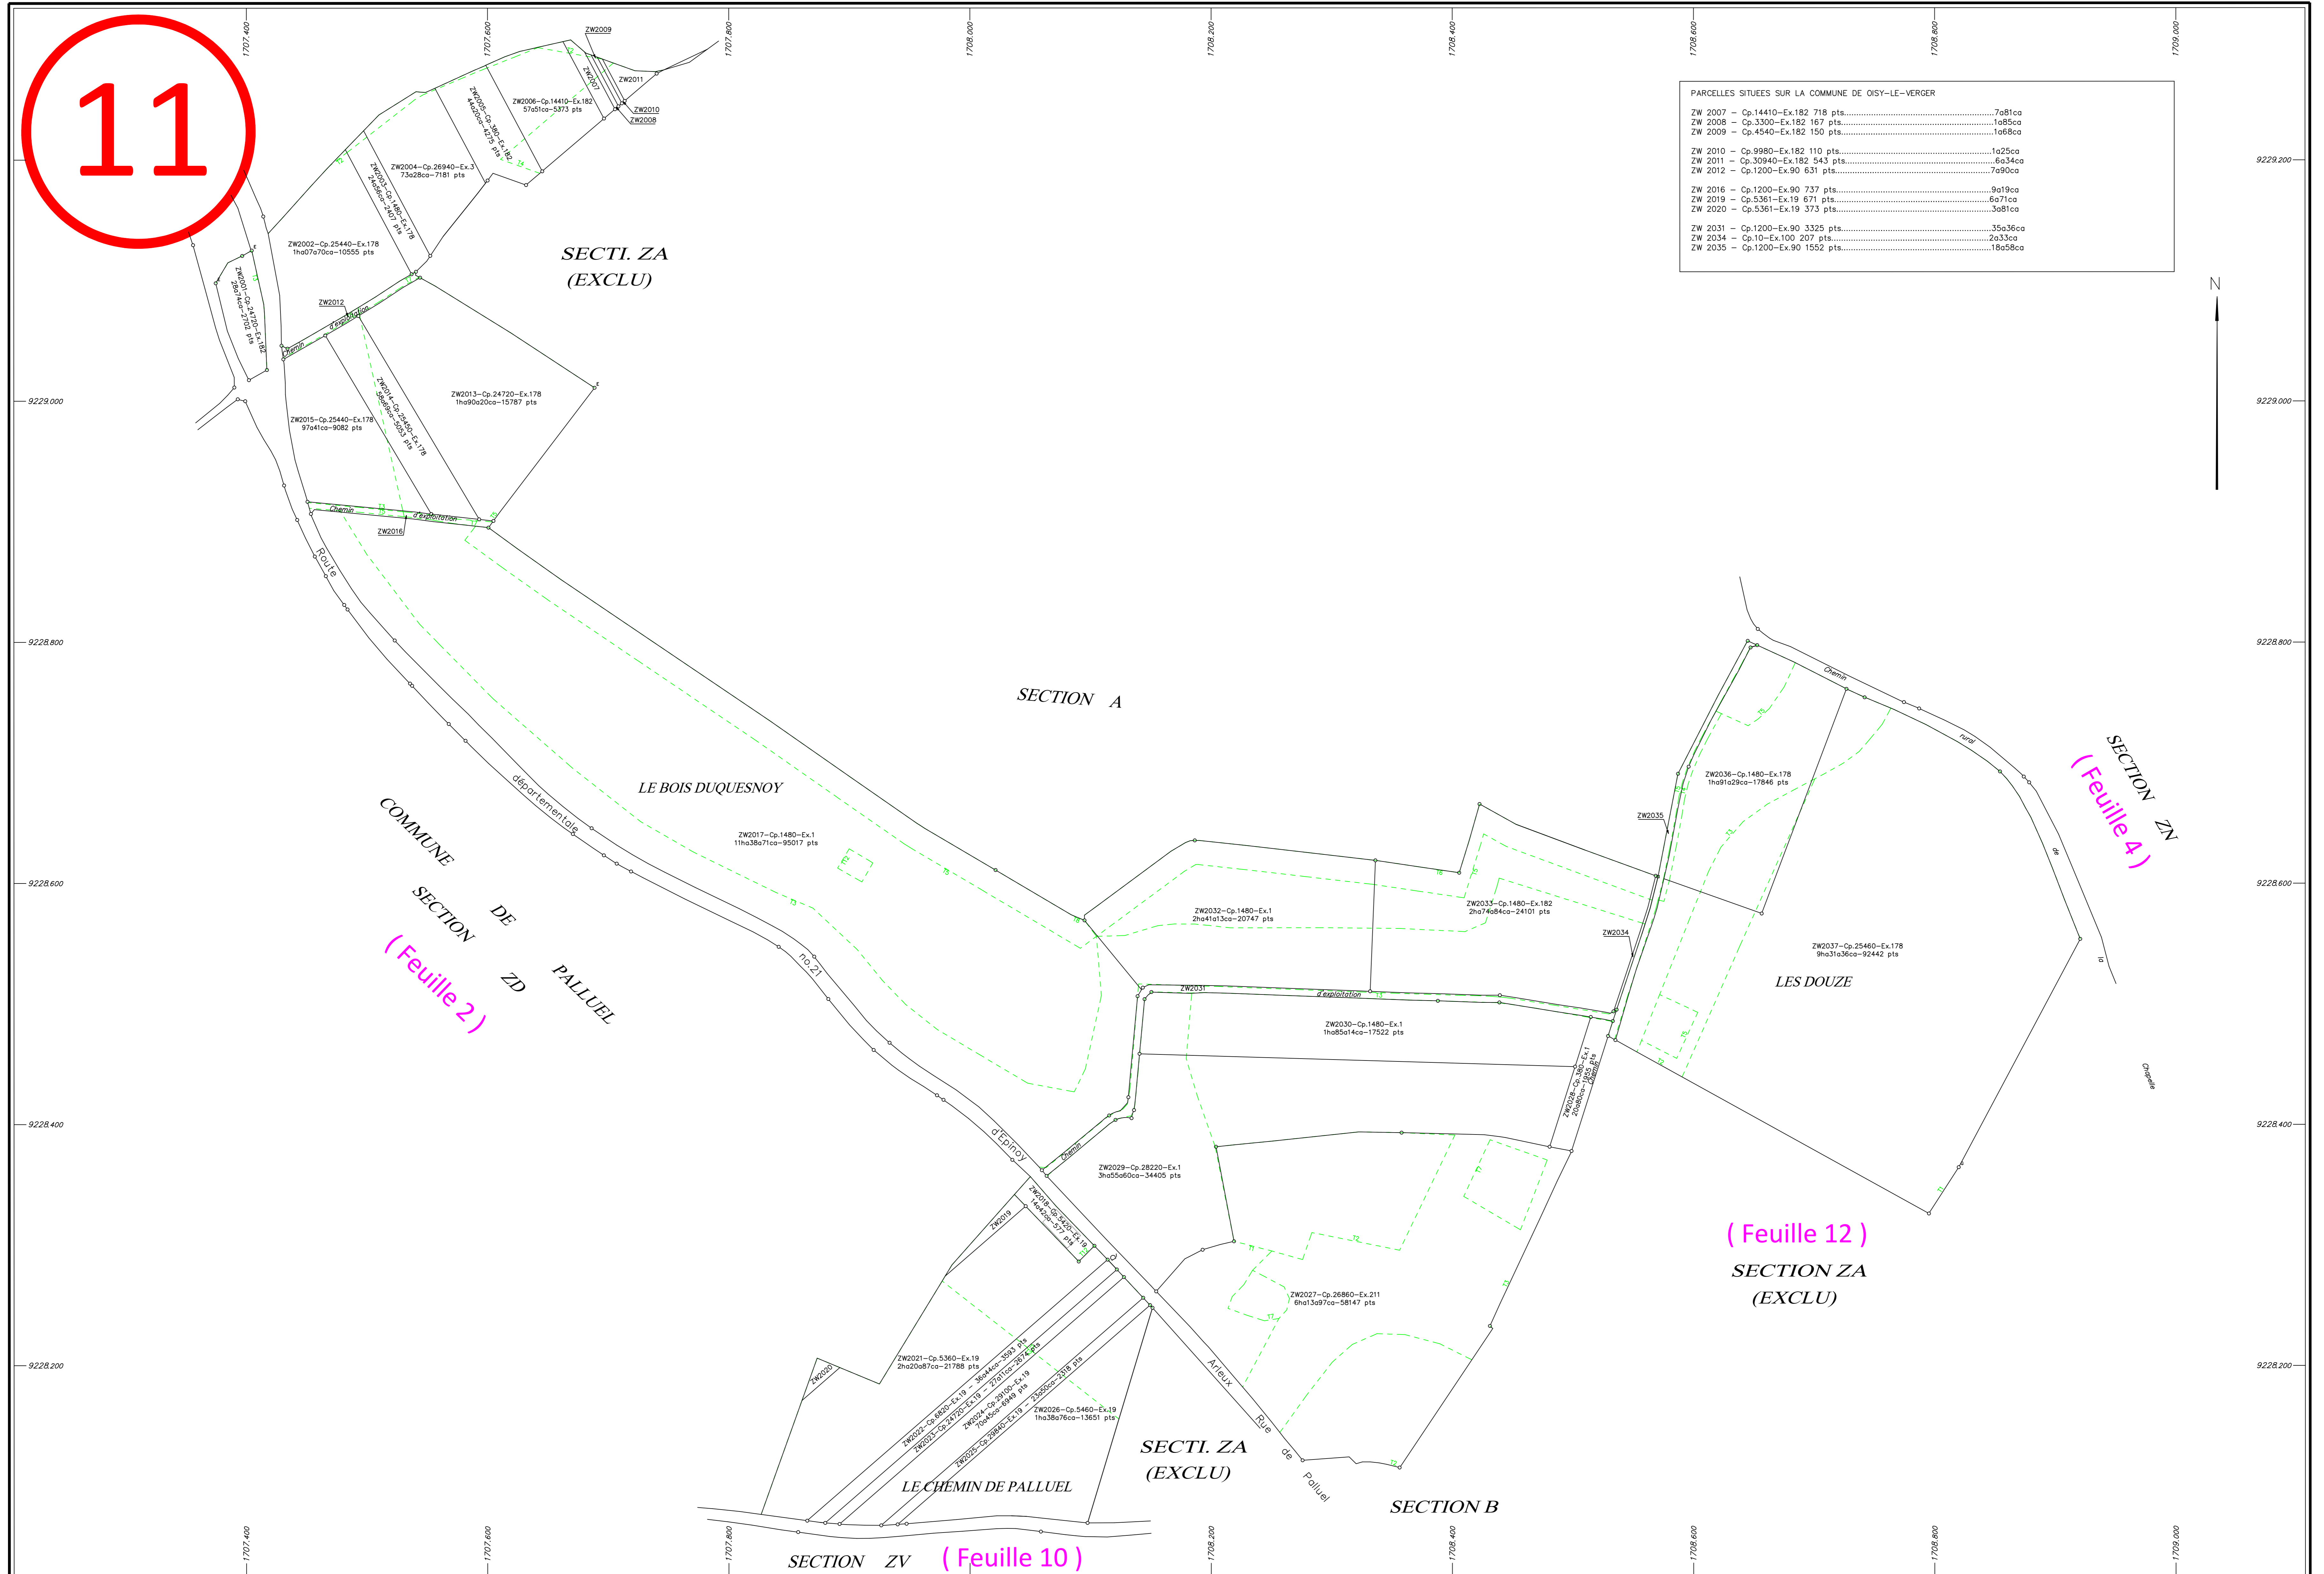

OISY-LE-VERGER (Pas-de-Calais)

11

PARCELLES SITUÉES SUR LA COMMUNE DE OISY-LE-VERGER

ZW 2007	- Cp.14410-Ex.182 718 pts.....	7a81ca
ZW 2008	- Cp.3300-Ex.182 167 pts.....	1a85ca
ZW 2009	- Cp.4540-Ex.182 150 pts.....	1a85ca
ZW 2010	- Cp.9880-Ex.182 110 pts.....	1a25ca
ZW 2011	- Cp.30940-Ex.182 543 pts.....	6a34ca
ZW 2012	- Cp.1200-Ex.90 631 pts.....	7a90ca
ZW 2016	- Cp.1200-Ex.90 737 pts.....	9a19ca
ZW 2019	- Cp.5361-Ex.19 671 pts.....	6a71ca
ZW 2020	- Cp.5361-Ex.19 373 pts.....	3a81ca
ZW 2031	- Cp.1200-Ex.90 3325 pts.....	35a36ca
ZW 2034	- Cp.10-Ex.100 207 pts.....	2a33ca
ZW 2035	- Cp.1200-Ex.90 1552 pts.....	1a85ca

Légende:

- Borne AFAGE
- Borne OGE
- Borne DDA
- Borne Pierre

Plan approuvé par la Commission Intercommunale dans sa séance du 15 décembre 2025 le Président : le Secrétaire :	Affiché du 08 juin 2026 au 09 juillet 2026 le Maire :
--	--