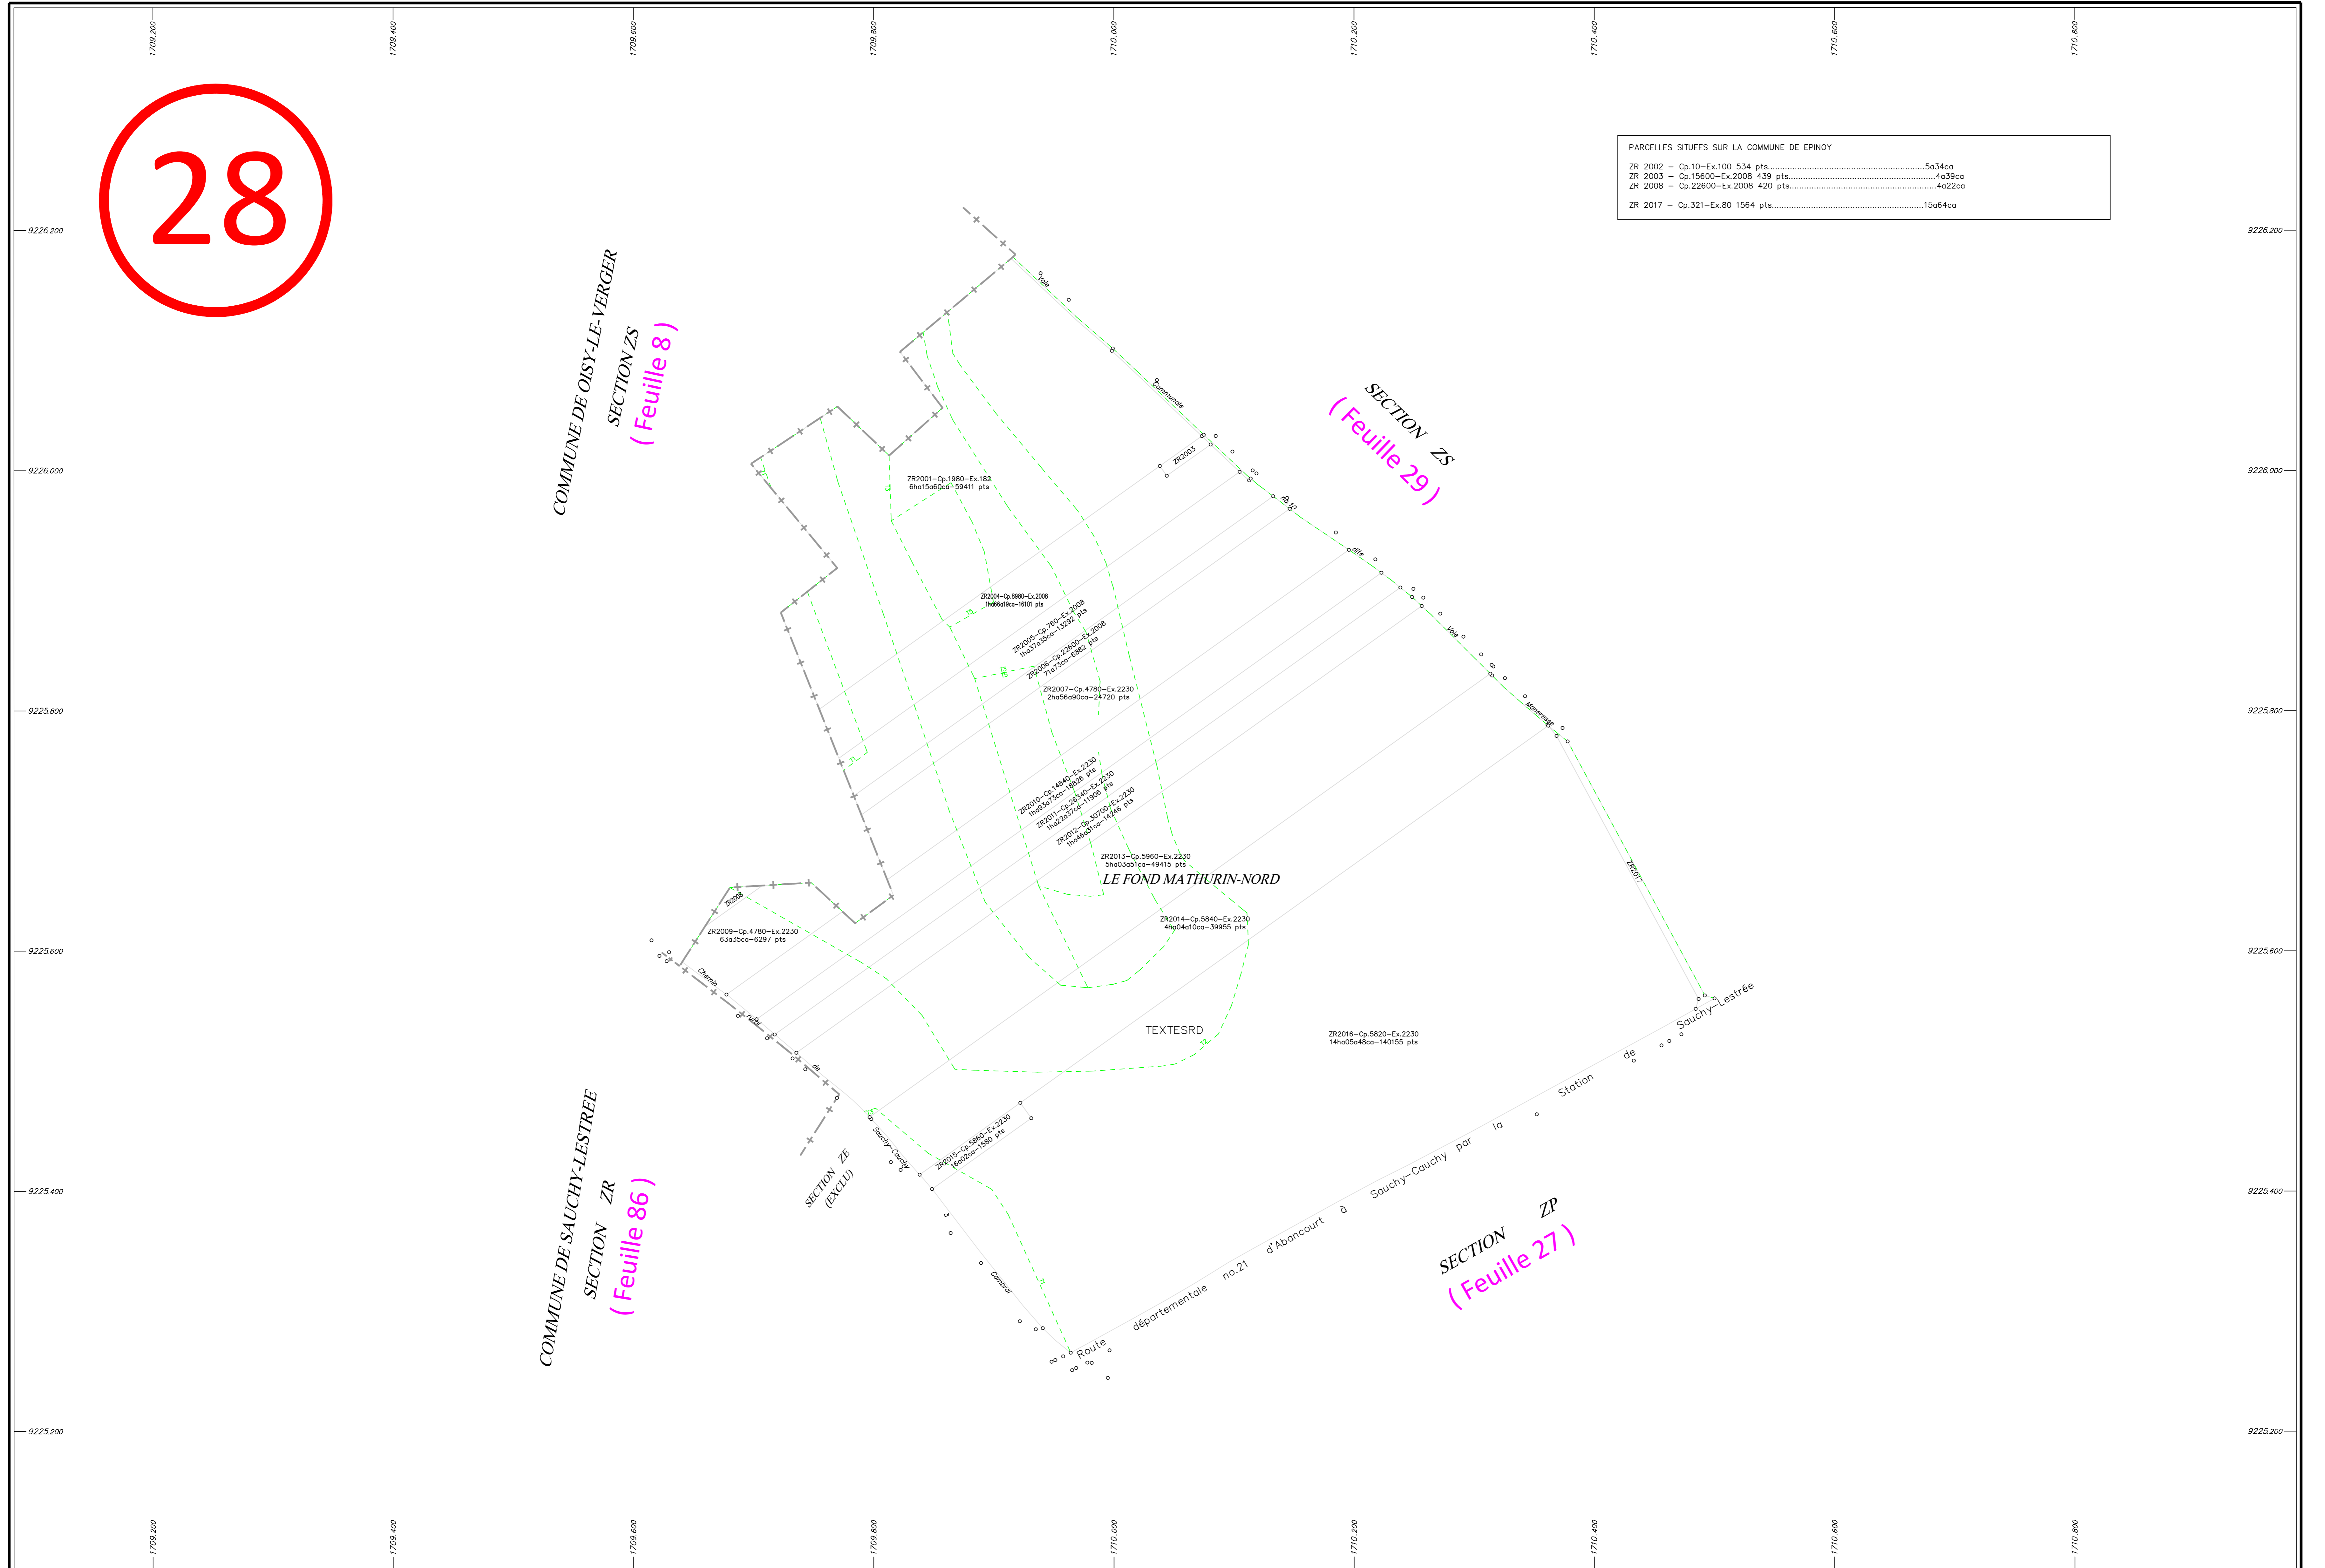

28

PARCELLES SITUÉES SUR LA COMMUNE D'EPINOY	
ZR 2002 - Cp.10-Ex.100 534 pts.....	5a34ca
ZR 2003 - Cp.15600-Ex.2008 439 pts.....	4a39ca
ZR 2008 - Cp.22600-Ex.2008 420 pts.....	4a22ca
ZR 2017 - Cp.321-Ex.80 1564 pts.....	15a64ca

Légende:	
○	Borne AFAGE
◦	Borne OGE
⊖	Borne DDA
■	Borne Pierre

Plan approuvé par la Commission Intercommunale dans sa séance du 15 décembre 2025 le Président : le Secrétaire :	Affiché du 08 juin 2026 au 09 juillet 2026 le Maire :
---	--