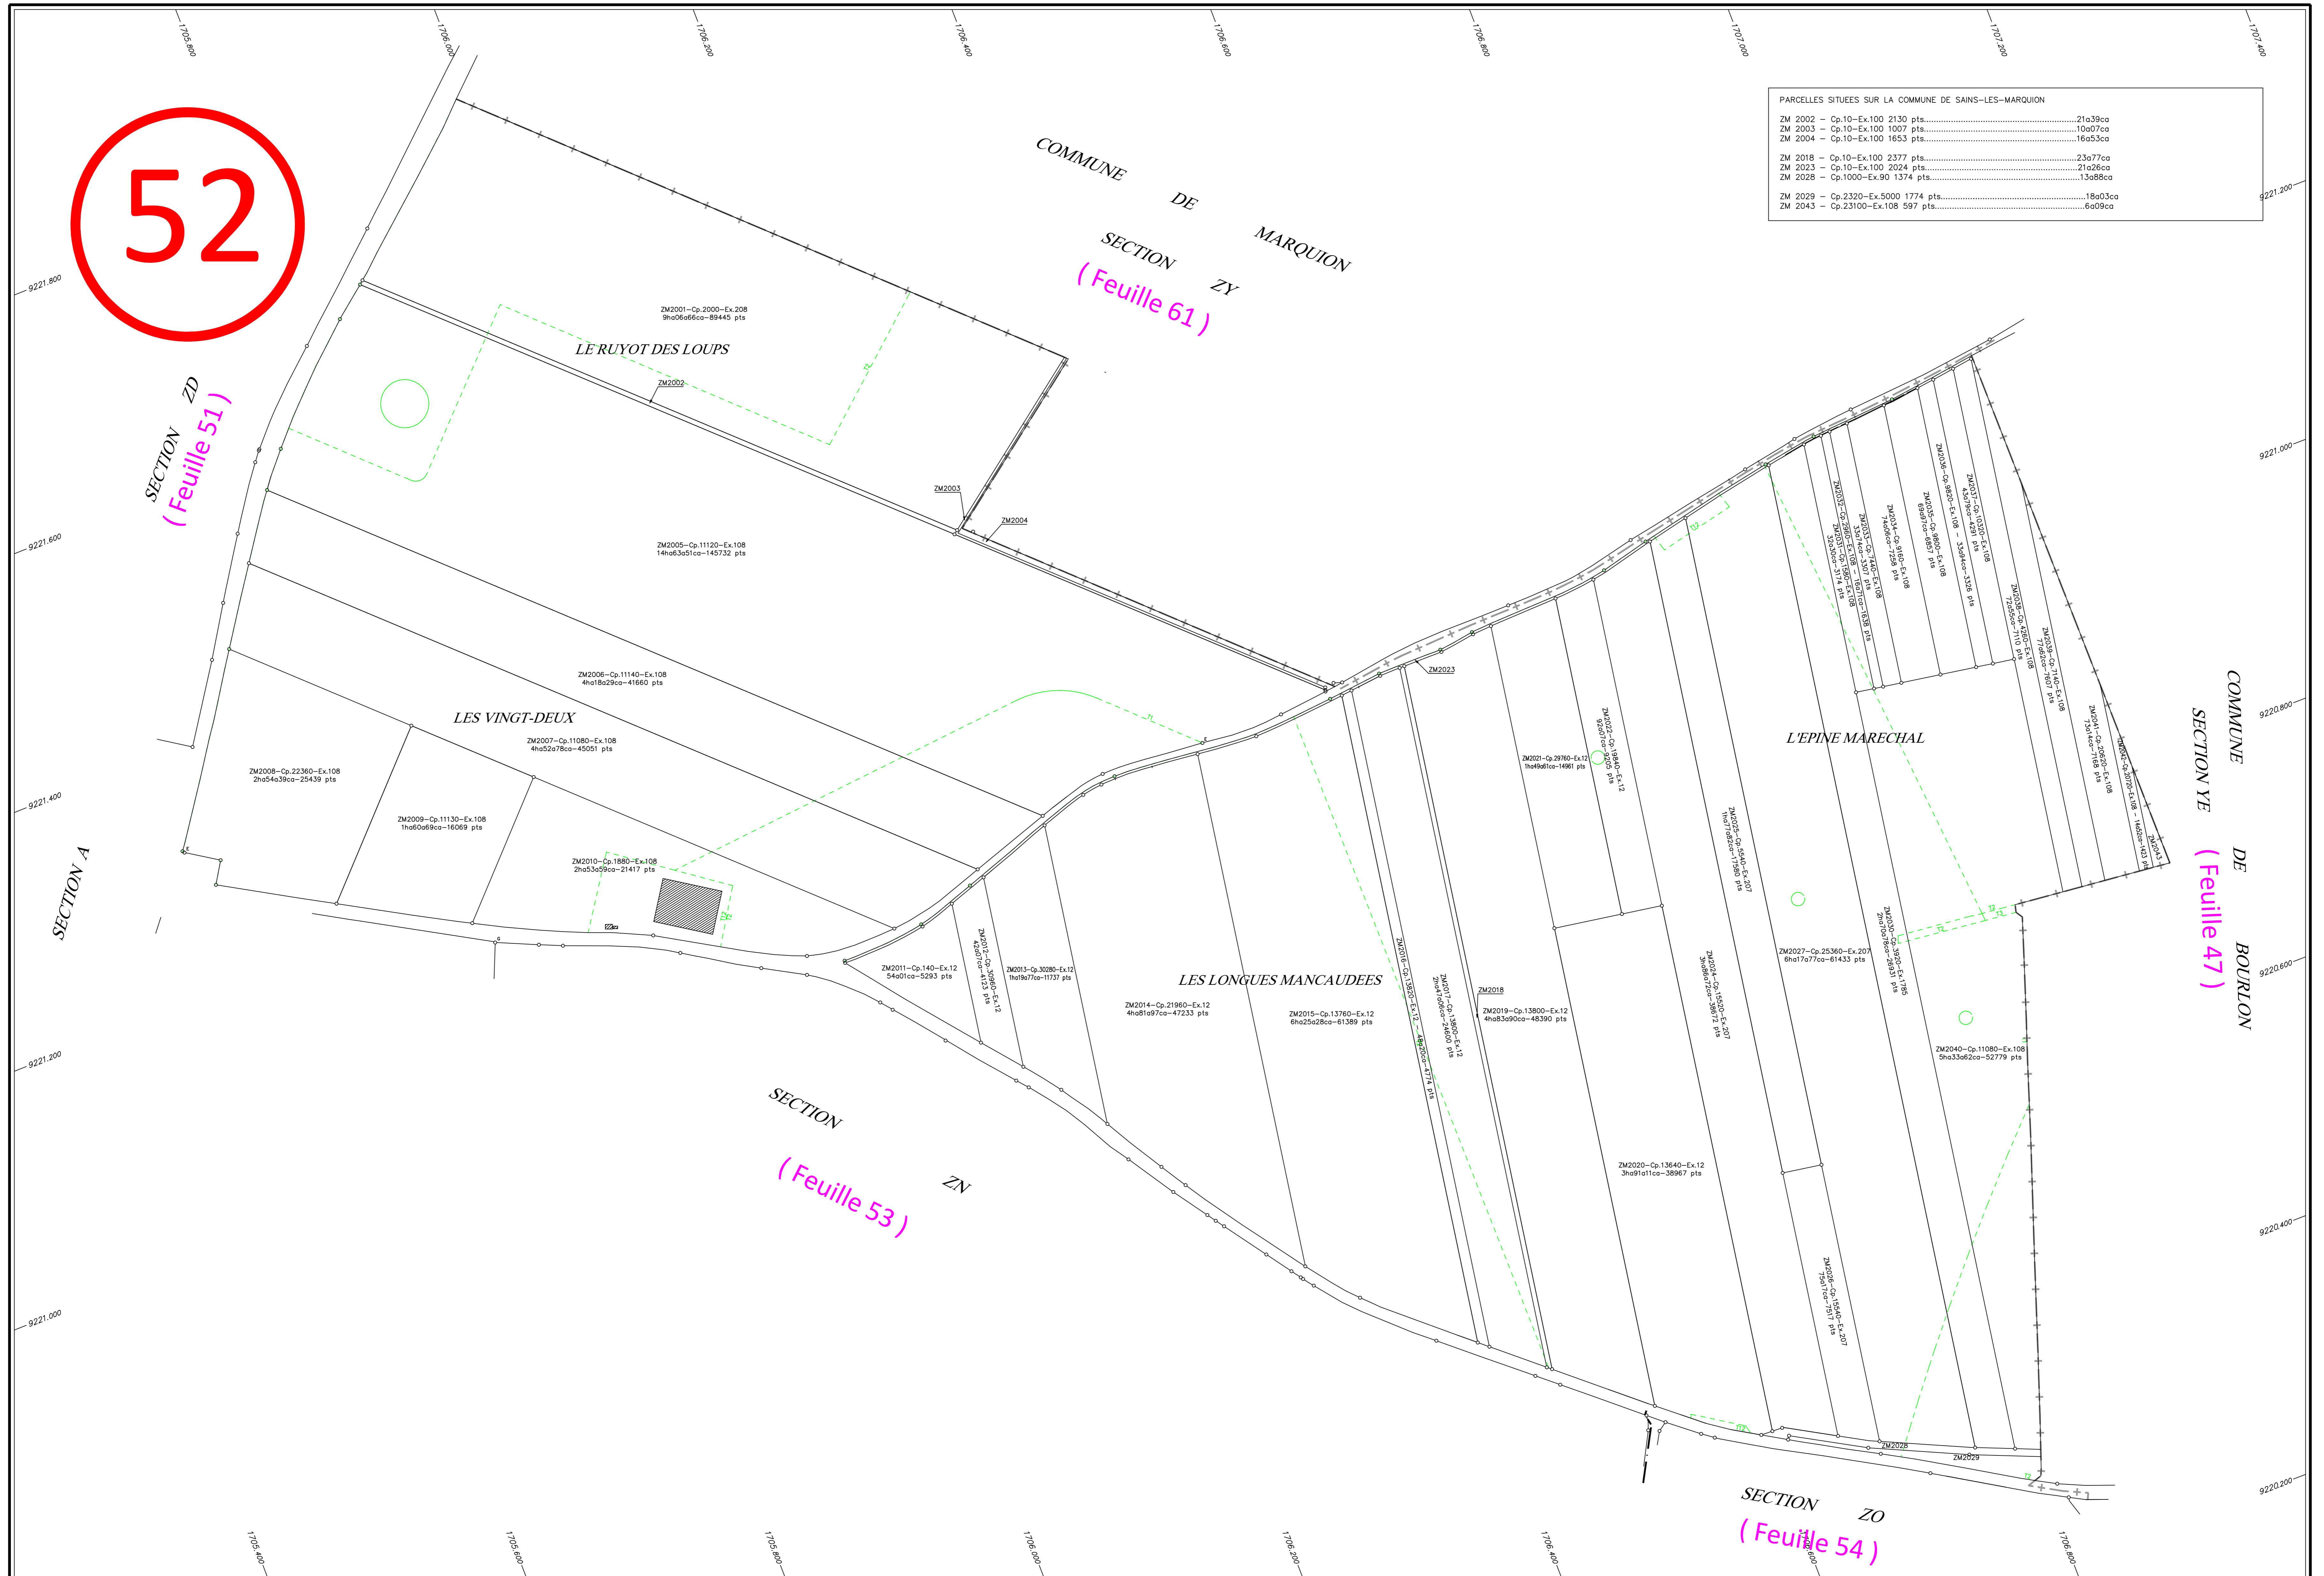

SAINS-LES-MARQUION (Pas-de-Calais)

PARCELLES SITUEES SUR LA COMMUNE DE SAINS-LES-MARQUION

ZM 2002	- Cp.10-Ex.100 2130 pts.....	21303ca
ZM 2003	- Cp.10-Ex.100 1007 pts.....	10077ca
ZM 2004	- Cp.10-Ex.100 1653 pts.....	16533ca
ZM 2018	- Cp.10-Ex.100 2377 pts.....	23777ca
ZM 2023	- Cp.10-Ex.100 2024 pts.....	21226ca
ZM 2028	- Cp.1000-Ex.90 1374 pts.....	13388ca
ZM 2030	- Cp.2320-Ex.5000 1774 pts.....	18003ca
ZM 2043	- Cp.23100-Ex.108 597 pts.....	6009ca

52

- Légende:
- Borne AFAGE
 - ° Borne OGE
 - ° Borne DDA
 - Borne Pierre

Plan approuvé par la Commission Intercommunale dans sa séance du 15 décembre 2025
le Président : le Secrétaire :
Affiché du 08 juin 2026 au 09 juillet 2026
le Maire :