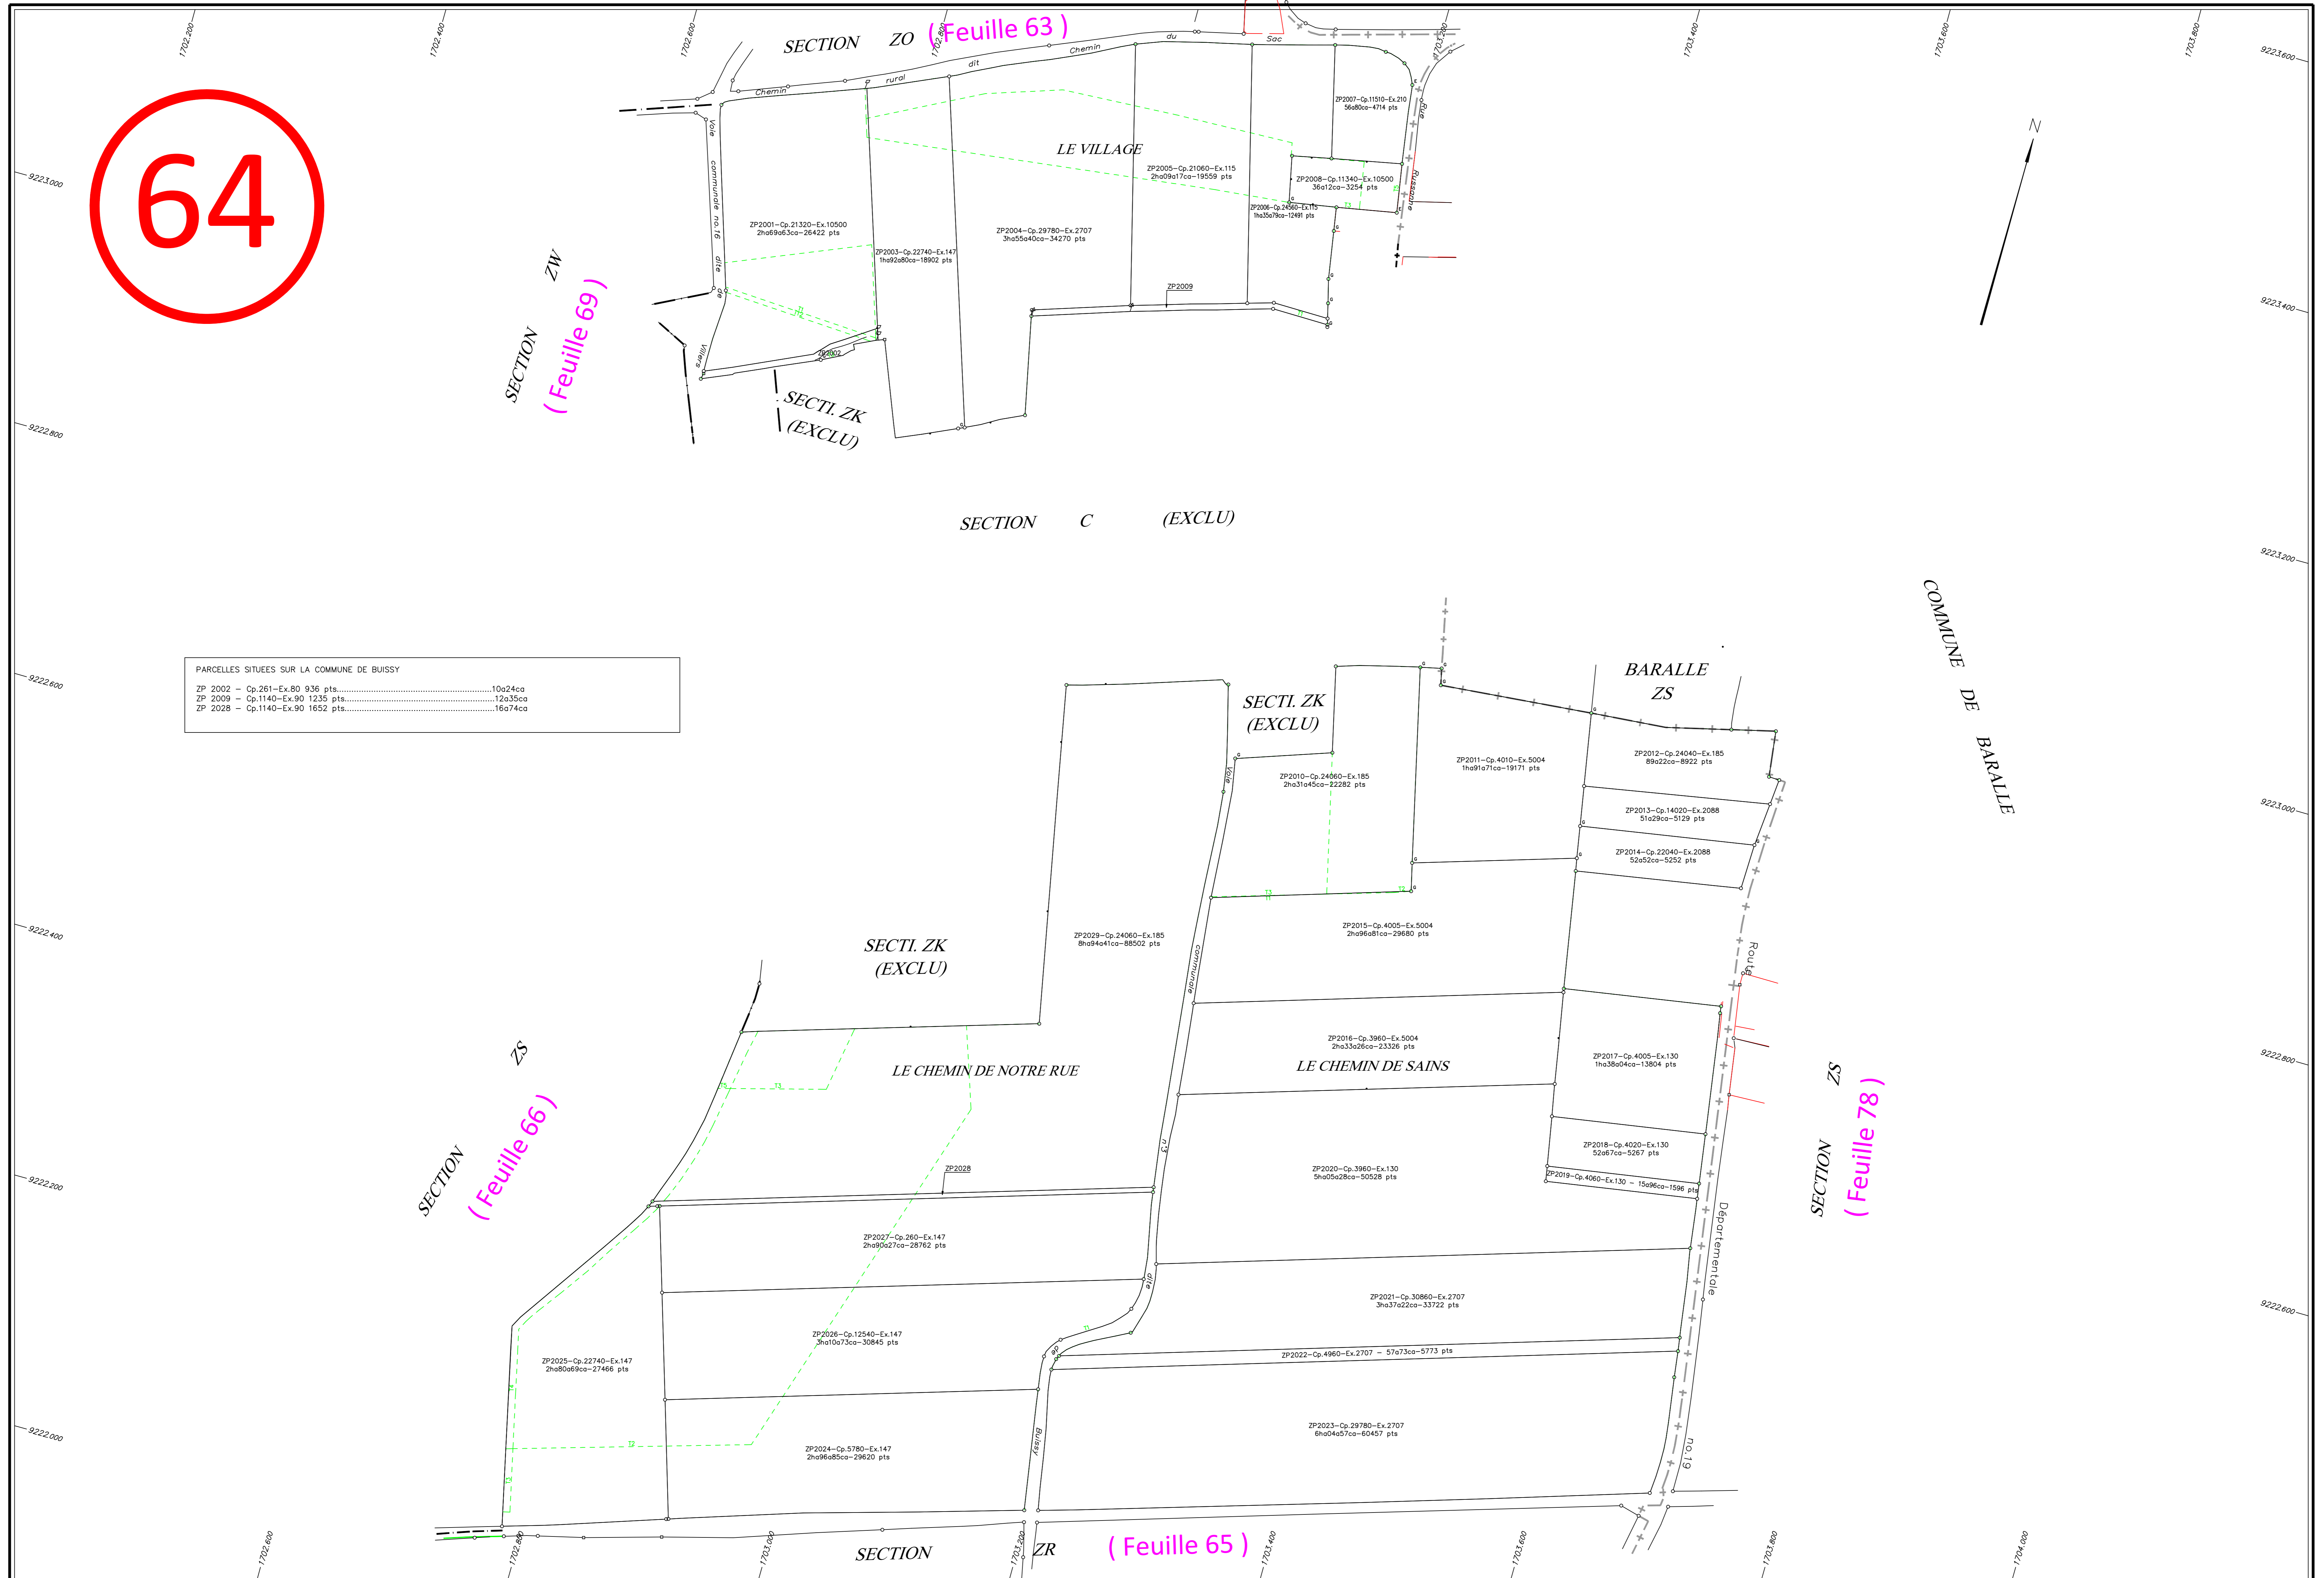

BUISSY (Pas-de-Calais)

Section ZP

64

PARCELLES SITUÉES SUR LA COMMUNE DE BUISSY	
ZP 2002 - Cp.261-Ex.80 936 pts.....	10a24ca
ZP 2009 - Cp.1140-Ex.90 1235 pts.....	12a35ca
ZP 2028 - Cp.1140-Ex.90 1652 pts.....	16a74ca

- Légende:
- Borne AFAGE
 - Borne OGE
 - Borne DDA
 - Borne Pierre

Plan approuvé par la Commission Intercommunale dans sa séance du 15 décembre 2025 le Président : le Secrétaire :	Affiché le 08 juin 2026 au 09 juillet 2026 le Maire :
--	--