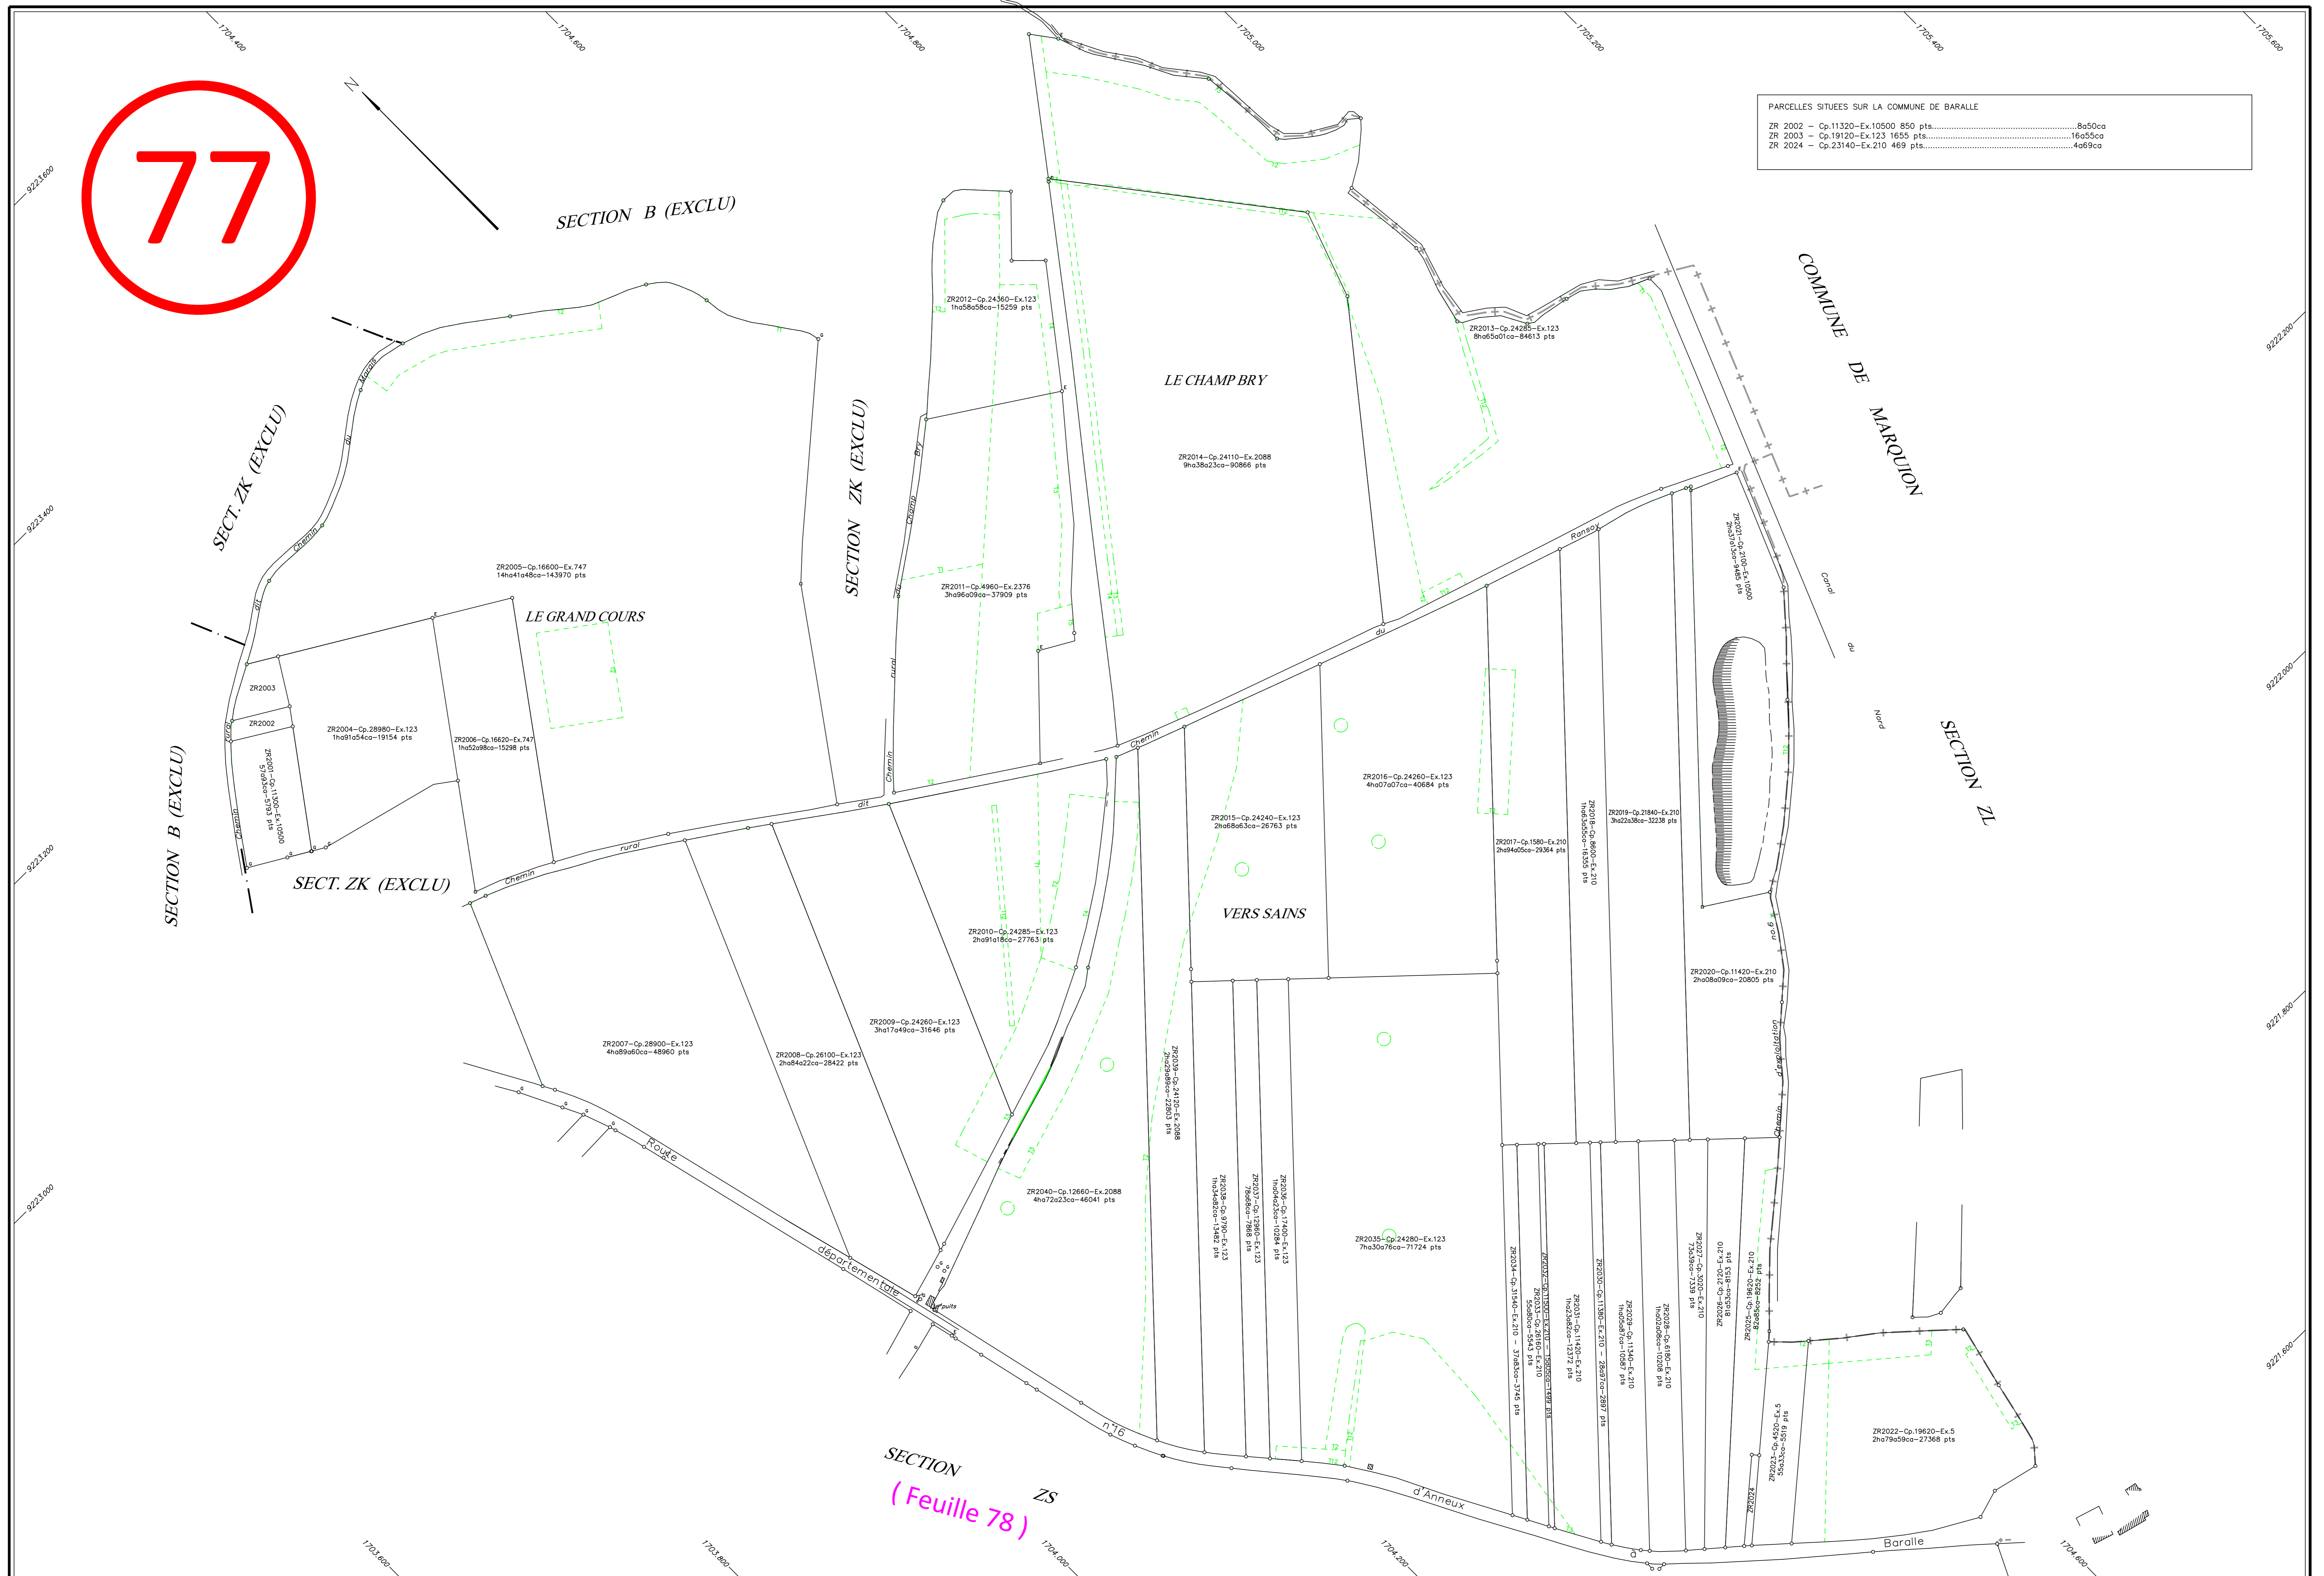

BARALLE (Pas-de-Calais)

PARCELLES SITUÉES SUR LA COMMUNE DE BARALLE

ZR 2002 - Cp.11320-Ex.10500	850 pts	8a50ca
ZR 2003 - Cp.19130-Ex.123	1655 pts	8a50ca
ZR 2024 - Cp.23140-Ex.210	469 pts	4a69ca

Légende:

○	Borne AFAGE
○	Borne OGE
○	Borne DDA
□	Borne Pierre

Plan approuvé par la Commission Intercommunale dans sa séance du 15 décembre 2025	Affiché du 08 juin 2026 au 09 juillet 2026
le Président :	le Maire :