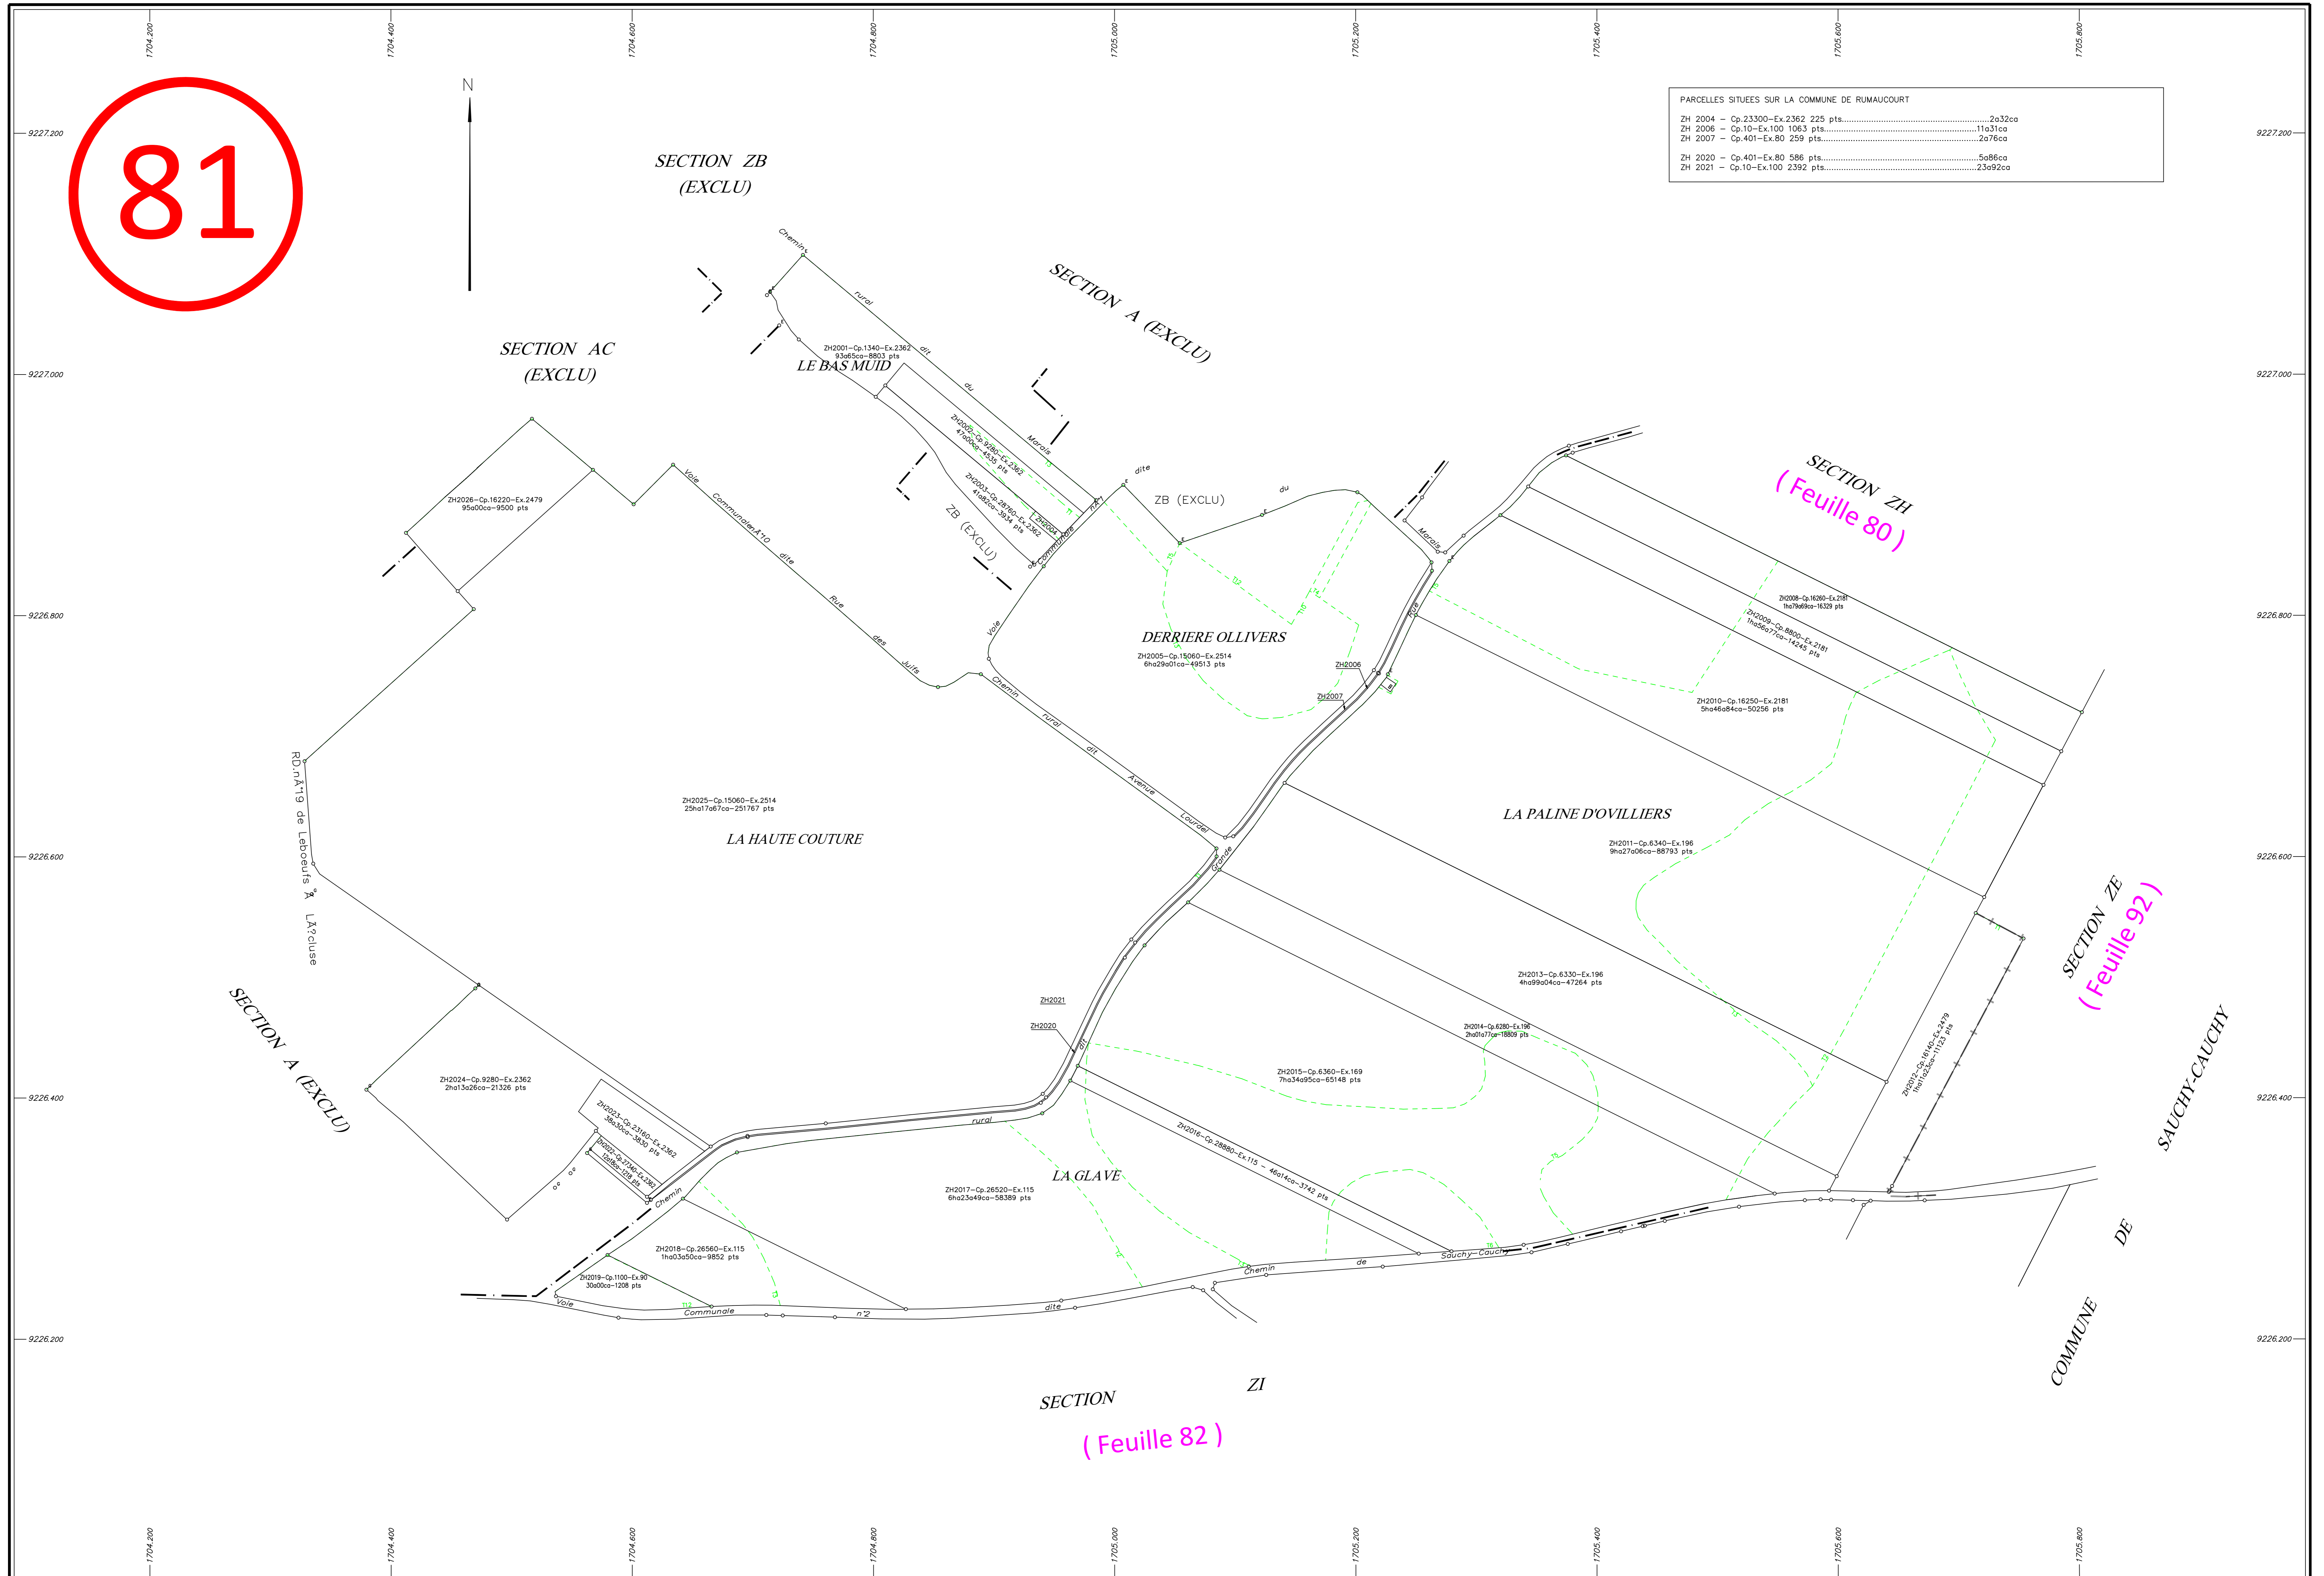

# RUMAUCOURT (Pas-de-Calais)

81

PARCELLES SITUÉES SUR LA COMMUNE DE RUMAUCOURT	
ZH 2004 - Cp.23300-Ex.2362 225 pts	2a32ca
ZH 2006 - Cp.10-Ex.100 1063 pts	11a31ca
ZH 2007 - Cp.401-Ex.80 259 pts	2a76ca
ZH 2020 - Cp.401-Ex.80 586 pts	5a86ca
ZH 2021 - Cp.10-Ex.100 2392 pts	23a92ca

Légende:	
○	Borne AFAGE
◦	Borne OGE
◌	Borne DDA
□	Borne Pierre

Plan approuvé par la Commission Intercommunale dans sa séance du 15 décembre 2025 le Président : _____ le Secrétaire : _____	Affiché le 08 juin 2026 au 09 juillet 2026 le Maire : _____
---------------------------------------------------------------------------------------------------------------------------------	----------------------------------------------------------------