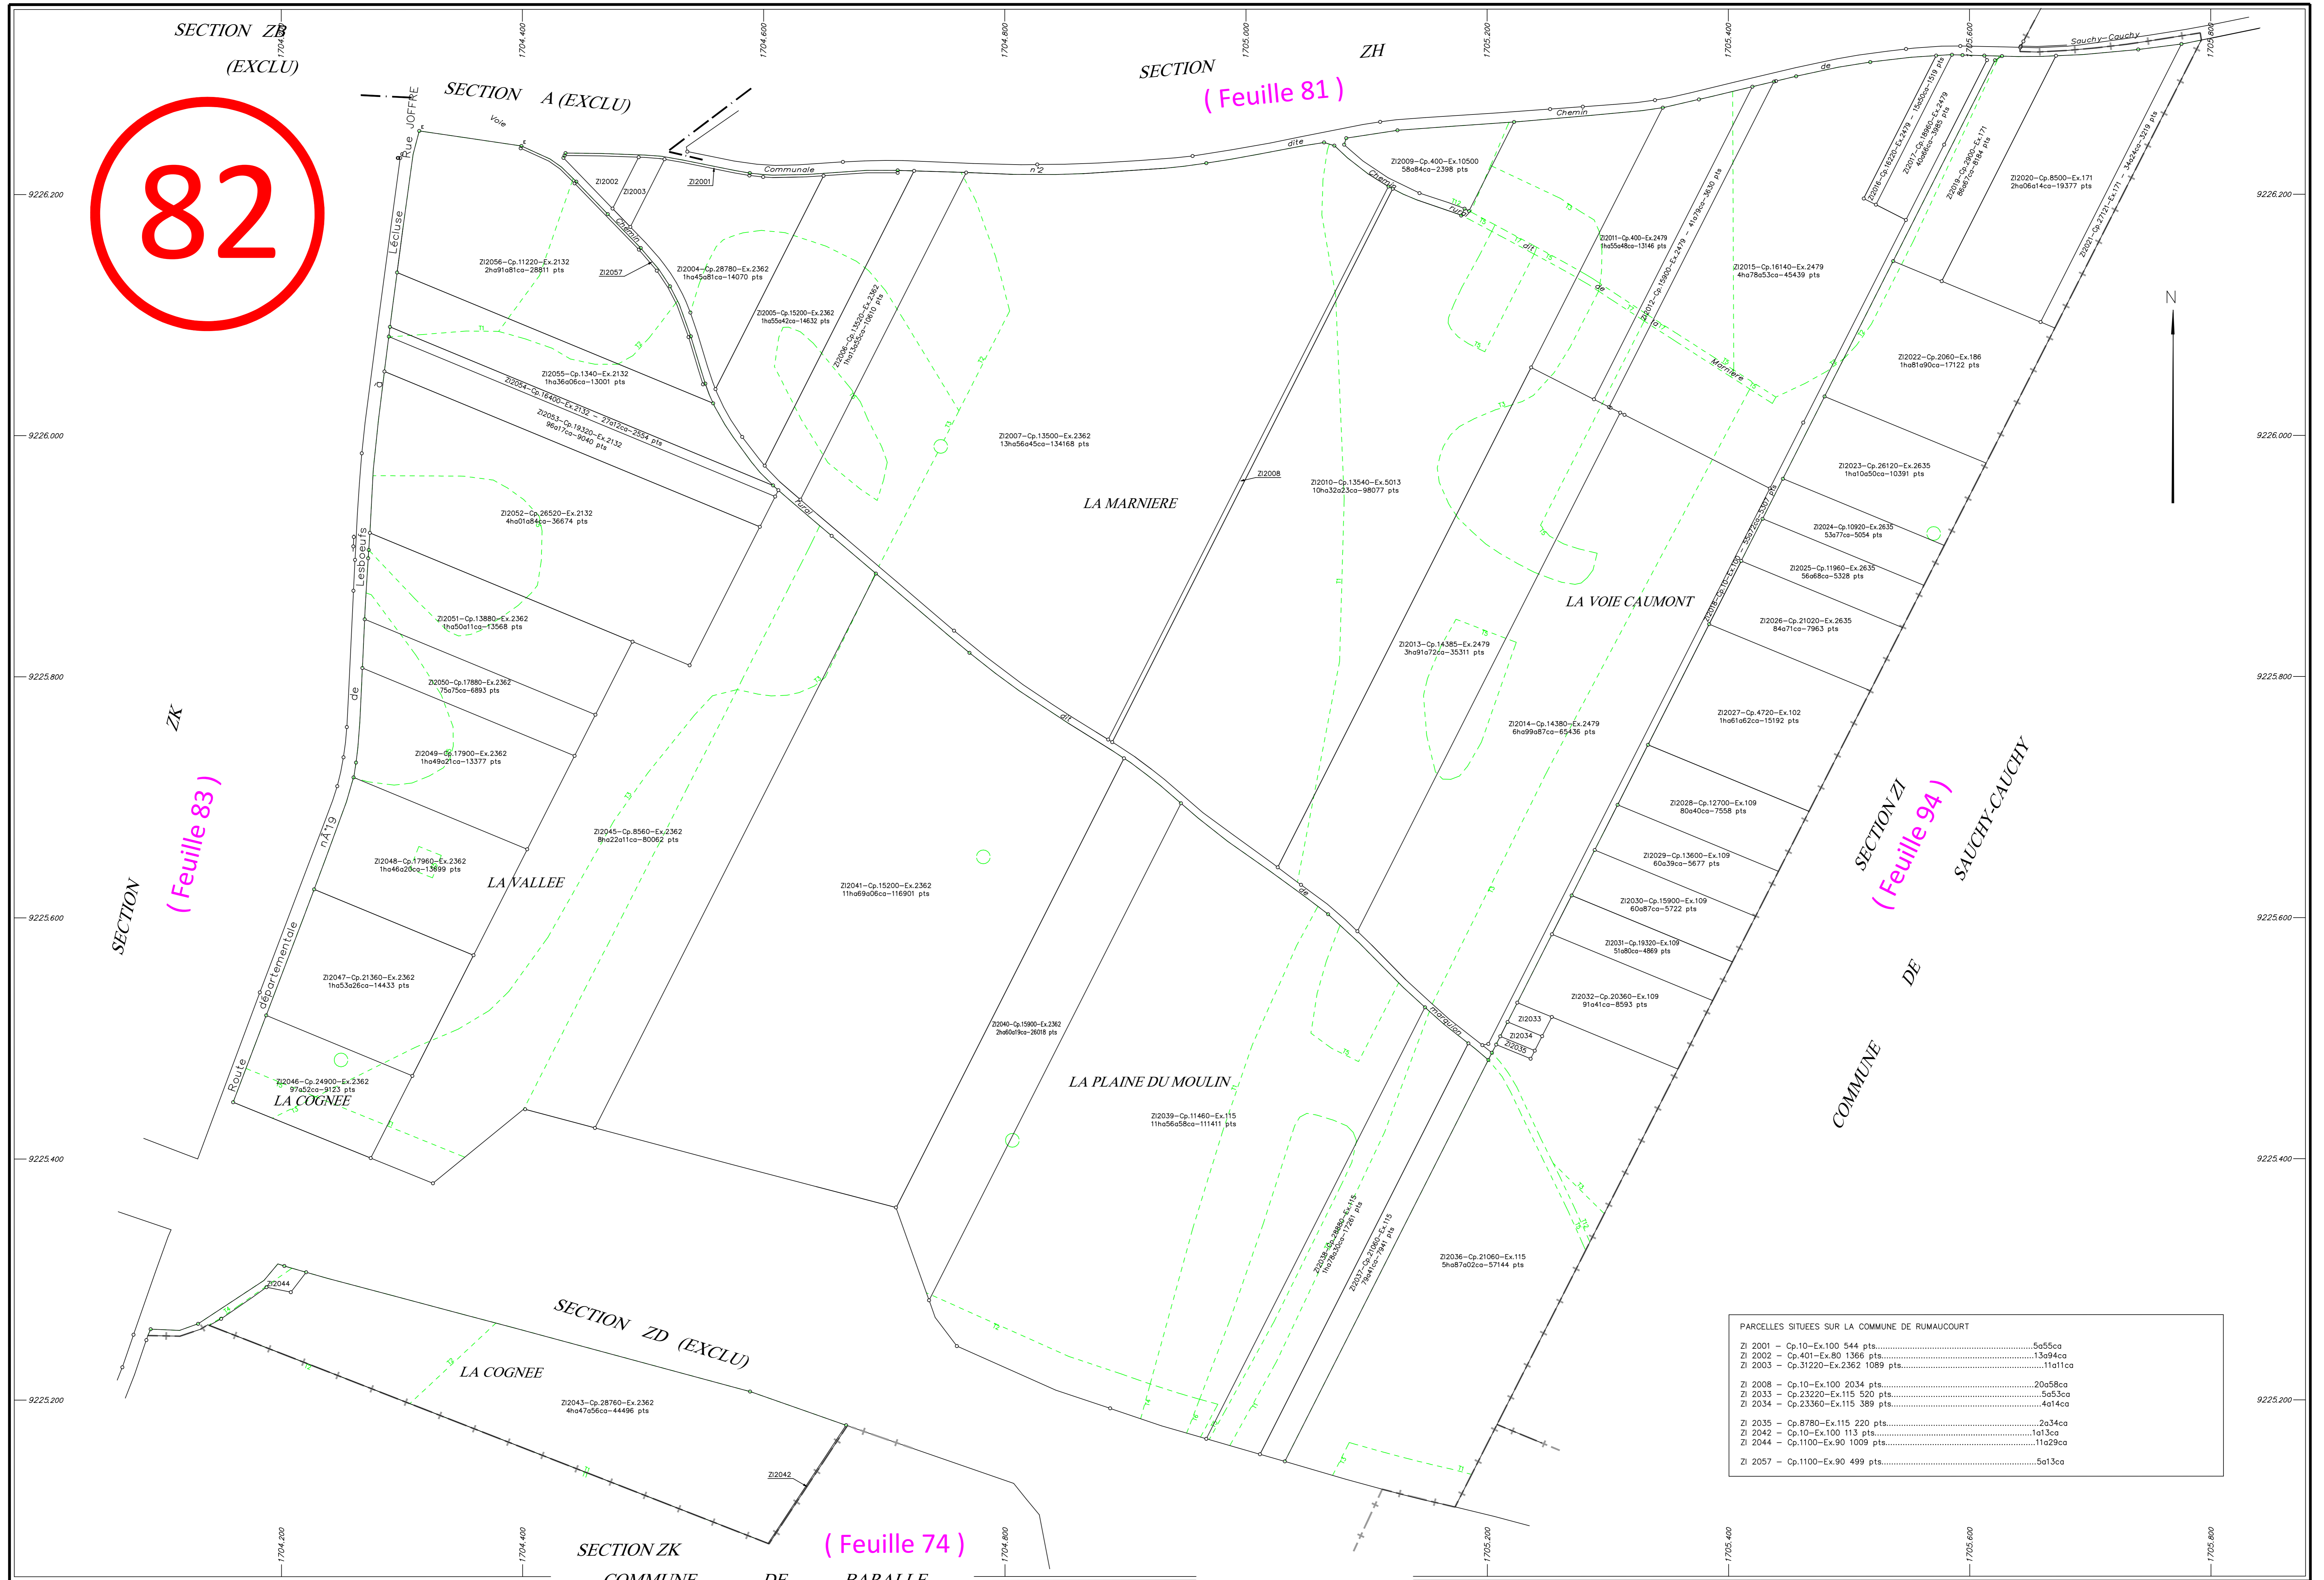

RUMAUCOURT (Pas-de-Calais)

Section ZI

82

PARCELLES SITUÉES SUR LA COMMUNE DE RUMAUCOURT

ZI 2001 - Cp.10-Ex.100 544 pts.....	5a55ca
ZI 2002 - Cp.401-Ex.80 1366 pts.....	13a94ca
ZI 2003 - Cp.31220-Ex.2362 1089 pts.....	11a11ca
ZI 2008 - Cp.10-Ex.100 2034 pts.....	20a58ca
ZI 2033 - Cp.23220-Ex.115 529 pts.....	5a53ca
ZI 2034 - Cp.23360-Ex.115 389 pts.....	4a14ca
ZI 2035 - Cp.8780-Ex.115 220 pts.....	2a34ca
ZI 2042 - Cp.10-Ex.100 113 pts.....	1a13ca
ZI 2044 - Cp.1100-Ex.90 1009 pts.....	11a29ca
ZI 2057 - Cp.1100-Ex.90 499 pts.....	5a13ca

- Légende:
- Borne AFAGE
 - Borne OGE
 - Borne DDA
 - Borne Pierre

Plan approuvé par la Commission Intercommunale dans sa séance du 15 décembre 2025
le Président : le Secrétaire :
Affiché du 08 juin 2026 au 09 juillet 2026
le Maire :