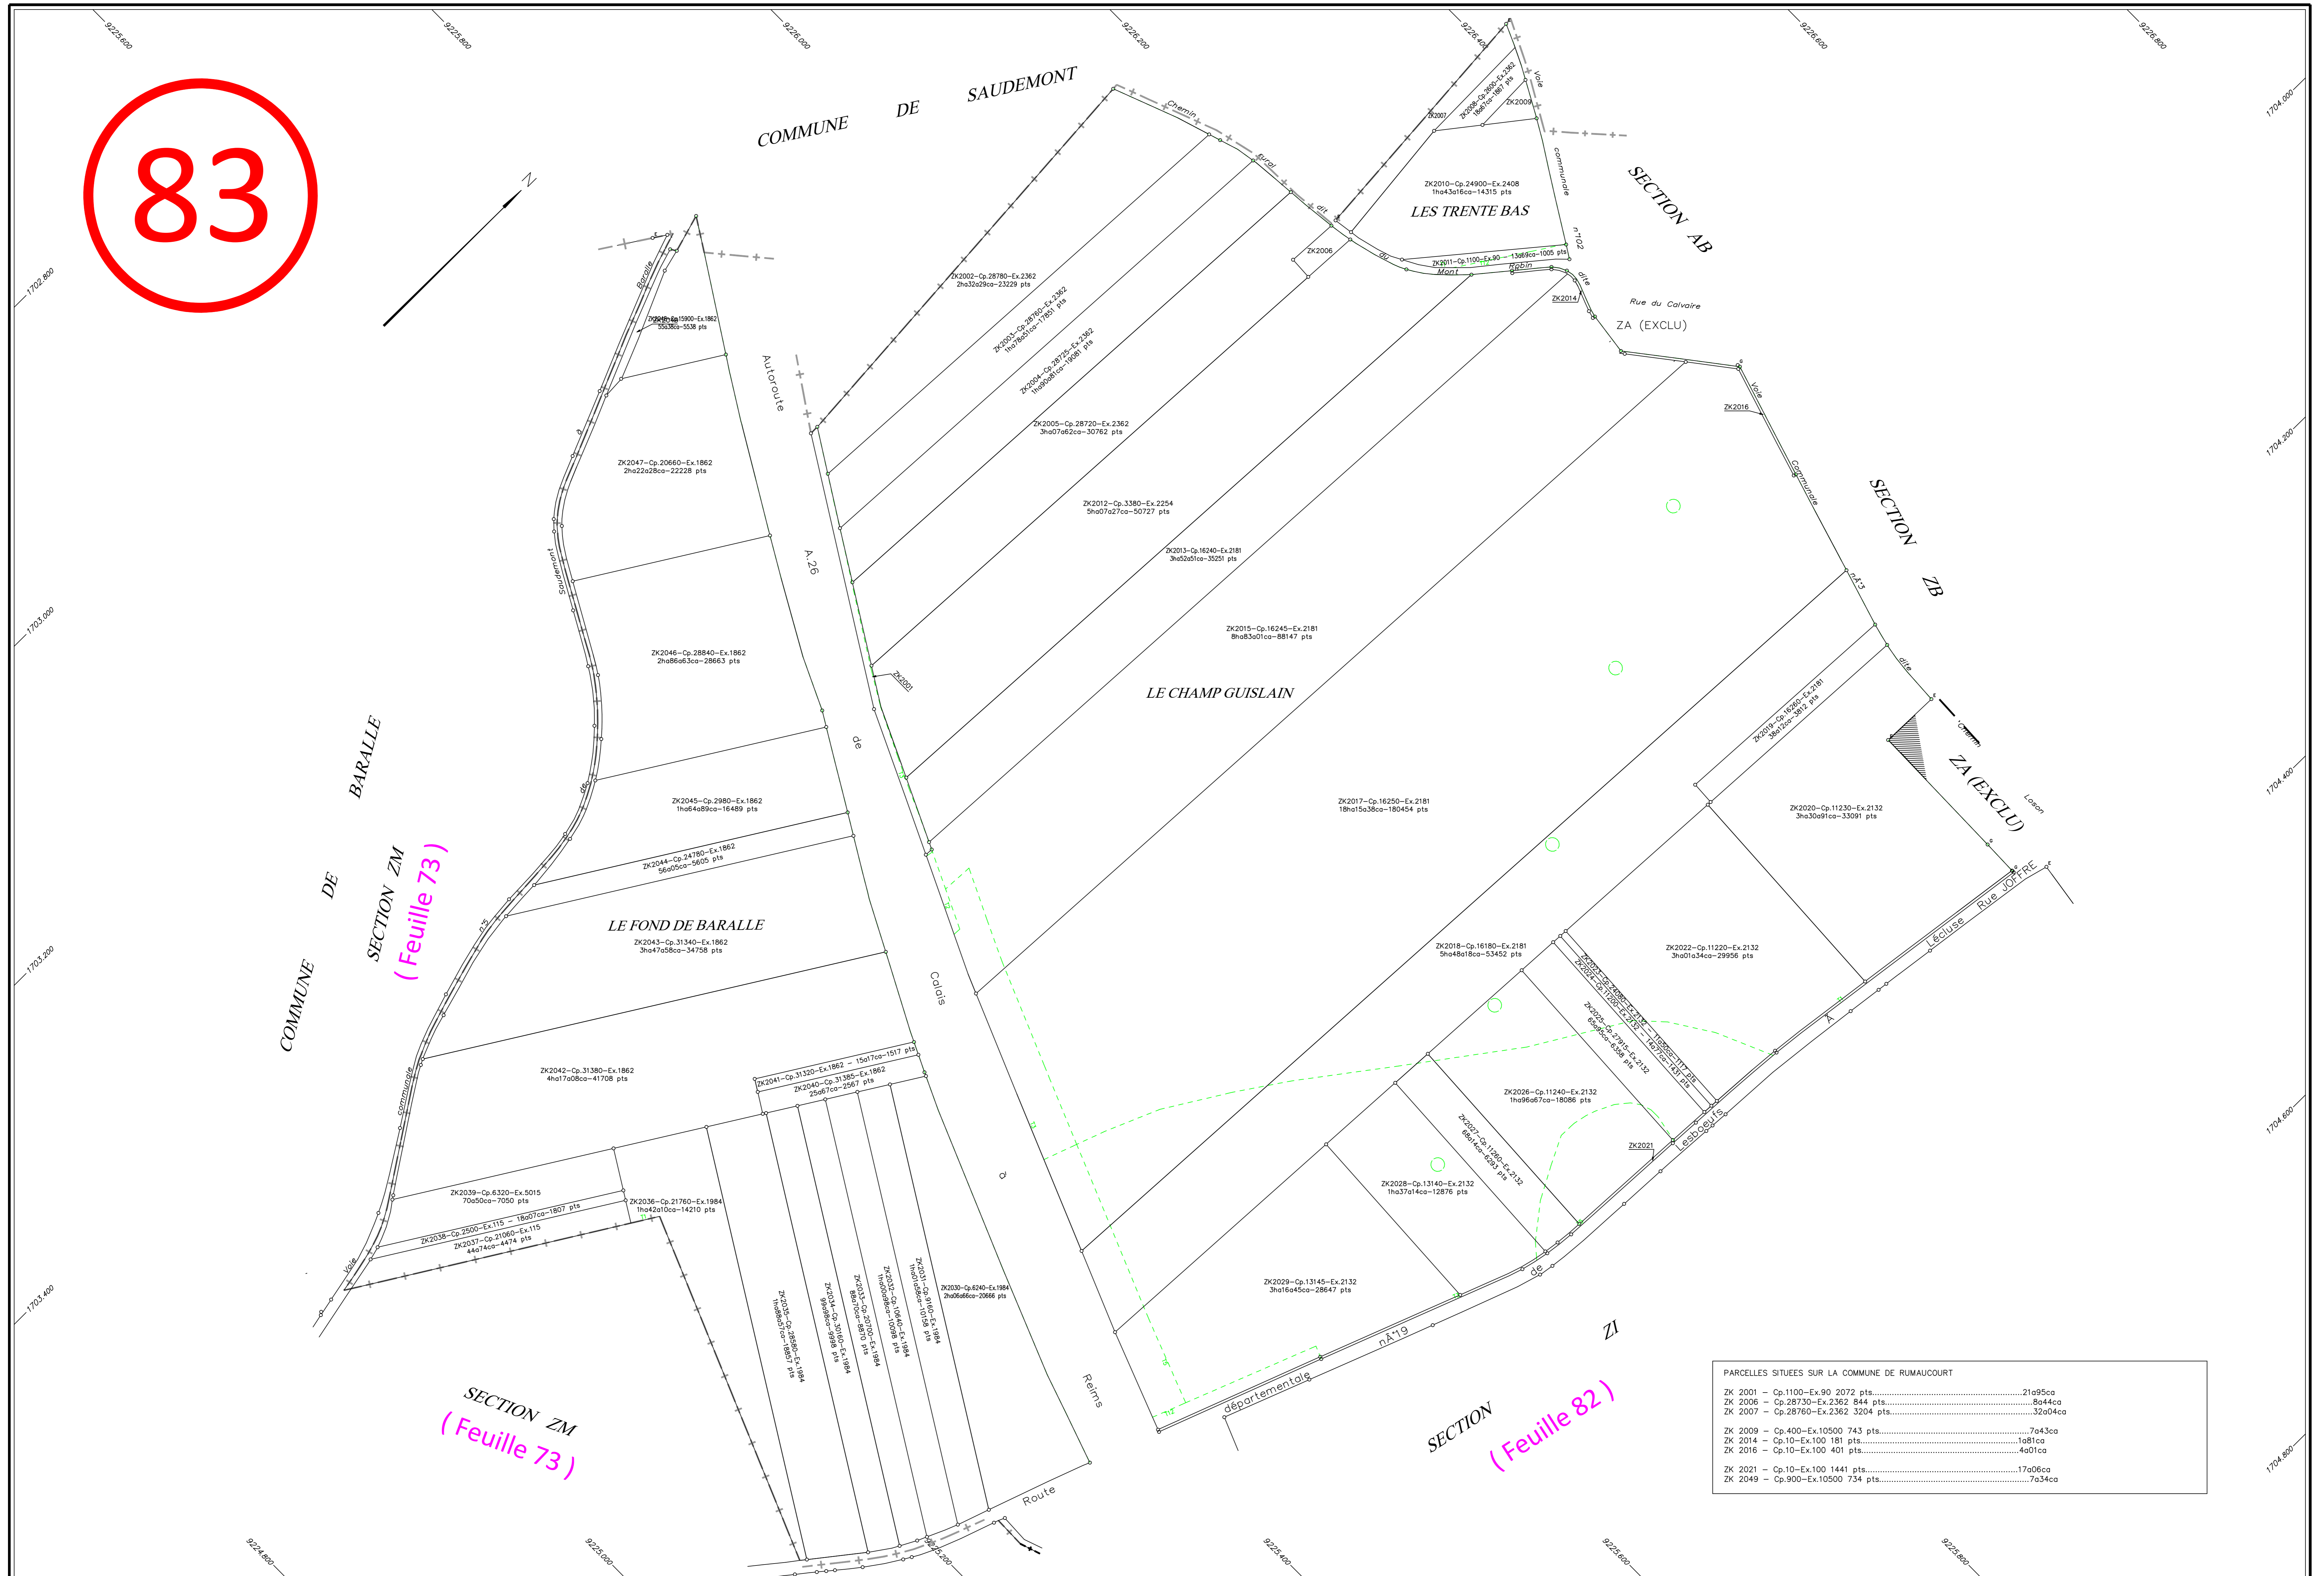

RUMAUCOURT (Pas-de-Calais)

PARCELLES SITUÉES SUR LA COMMUNE DE RUMAUCOURT

ZK 2001 - Cp.1100-Ex.90 2072 pts.....	21a95ca
ZK 2006 - Cp.28730-Ex.2362 844 pts.....	8a44ca
ZK 2007 - Cp.28760-Ex.2362 3204 pts.....	32a04ca
ZK 2009 - Cp.400-Ex.10500 743 pts.....	7a43ca
ZK 2014 - Cp.10-Ex.100 181 pts.....	1a81ca
ZK 2016 - Cp.10-Ex.100 401 pts.....	4a01ca
ZK 2021 - Cp.10-Ex.100 1441 pts.....	17a06ca
ZK 2049 - Cp.900-Ex.10500 734 pts.....	7a34ca

- Légende:
- Borne AFAGE
 - Borne OGE
 - Borne DDA
 - Borne Pierre

Plan approuvé par la Commission Intercommunale dans sa séance du 15 décembre 2025
le Président : le Secrétaire :
Affiché du 05 juin 2026 au 09 juillet 2026
le Maire :