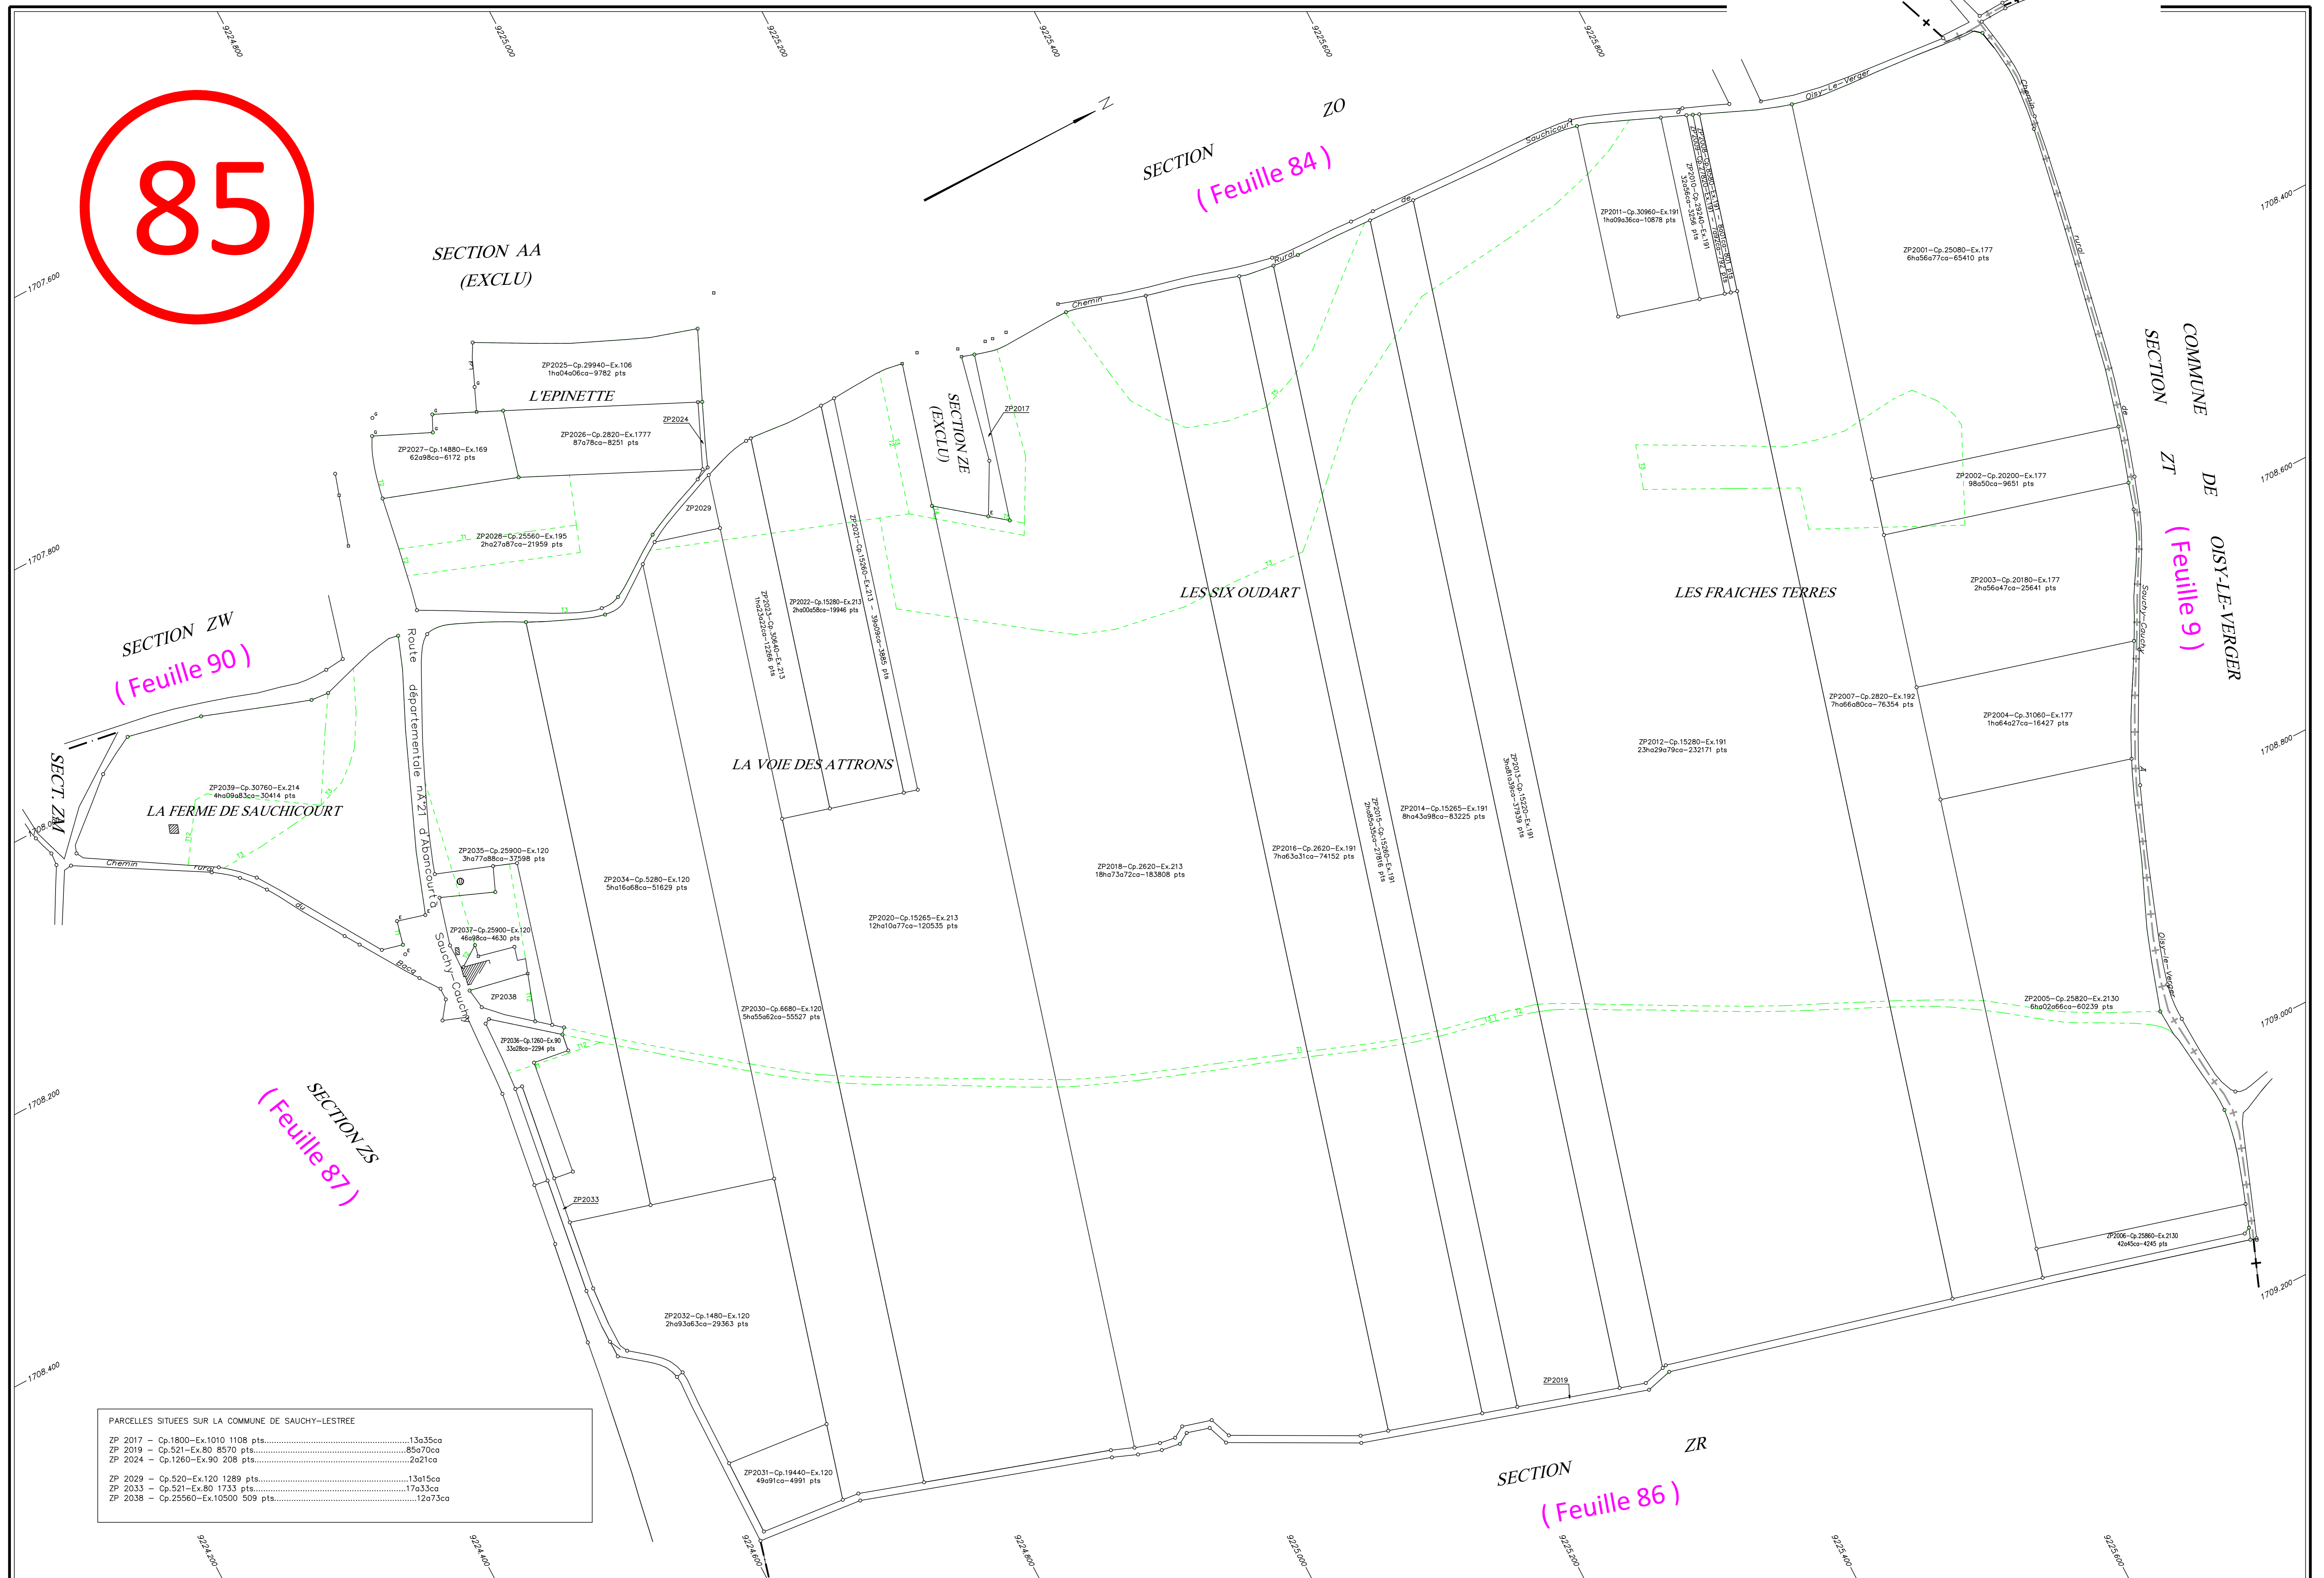

SAUCHY-LESTREE (Pas-de-Calais)

COMMUNE DE
SAUCHY-CAUCHY
SECTION ZH

Section ZP

85

PARCELLES SITUÉES SUR LA COMMUNE DE SAUCHY-LESTREE

ZP 2017 - Cp.1800-Ex.1010 1108 pts.....	13a35ca
ZP 2019 - Cp.521-Ex.80 8570 pts.....	85a70ca
ZP 2024 - Cp.1260-Ex.90 208 pts.....	2a21ca
ZP 2029 - Cp.520-Ex.120 1289 pts.....	13a15ca
ZP 2033 - Cp.521-Ex.80 1733 pts.....	17a33ca
ZP 2036 - Cp.25560-Ex.10500 509 pts.....	12a73ca

- Légende:
- Borne AFAGE
 - Borne OGE
 - Borne DDA
 - Borne Pierre

Plan approuvé par la Commission Intercommunale dans sa séance du 15 décembre 2025	Affiché du 08 juin 2026 au 09 juillet 2026
le Président :	le Maire :