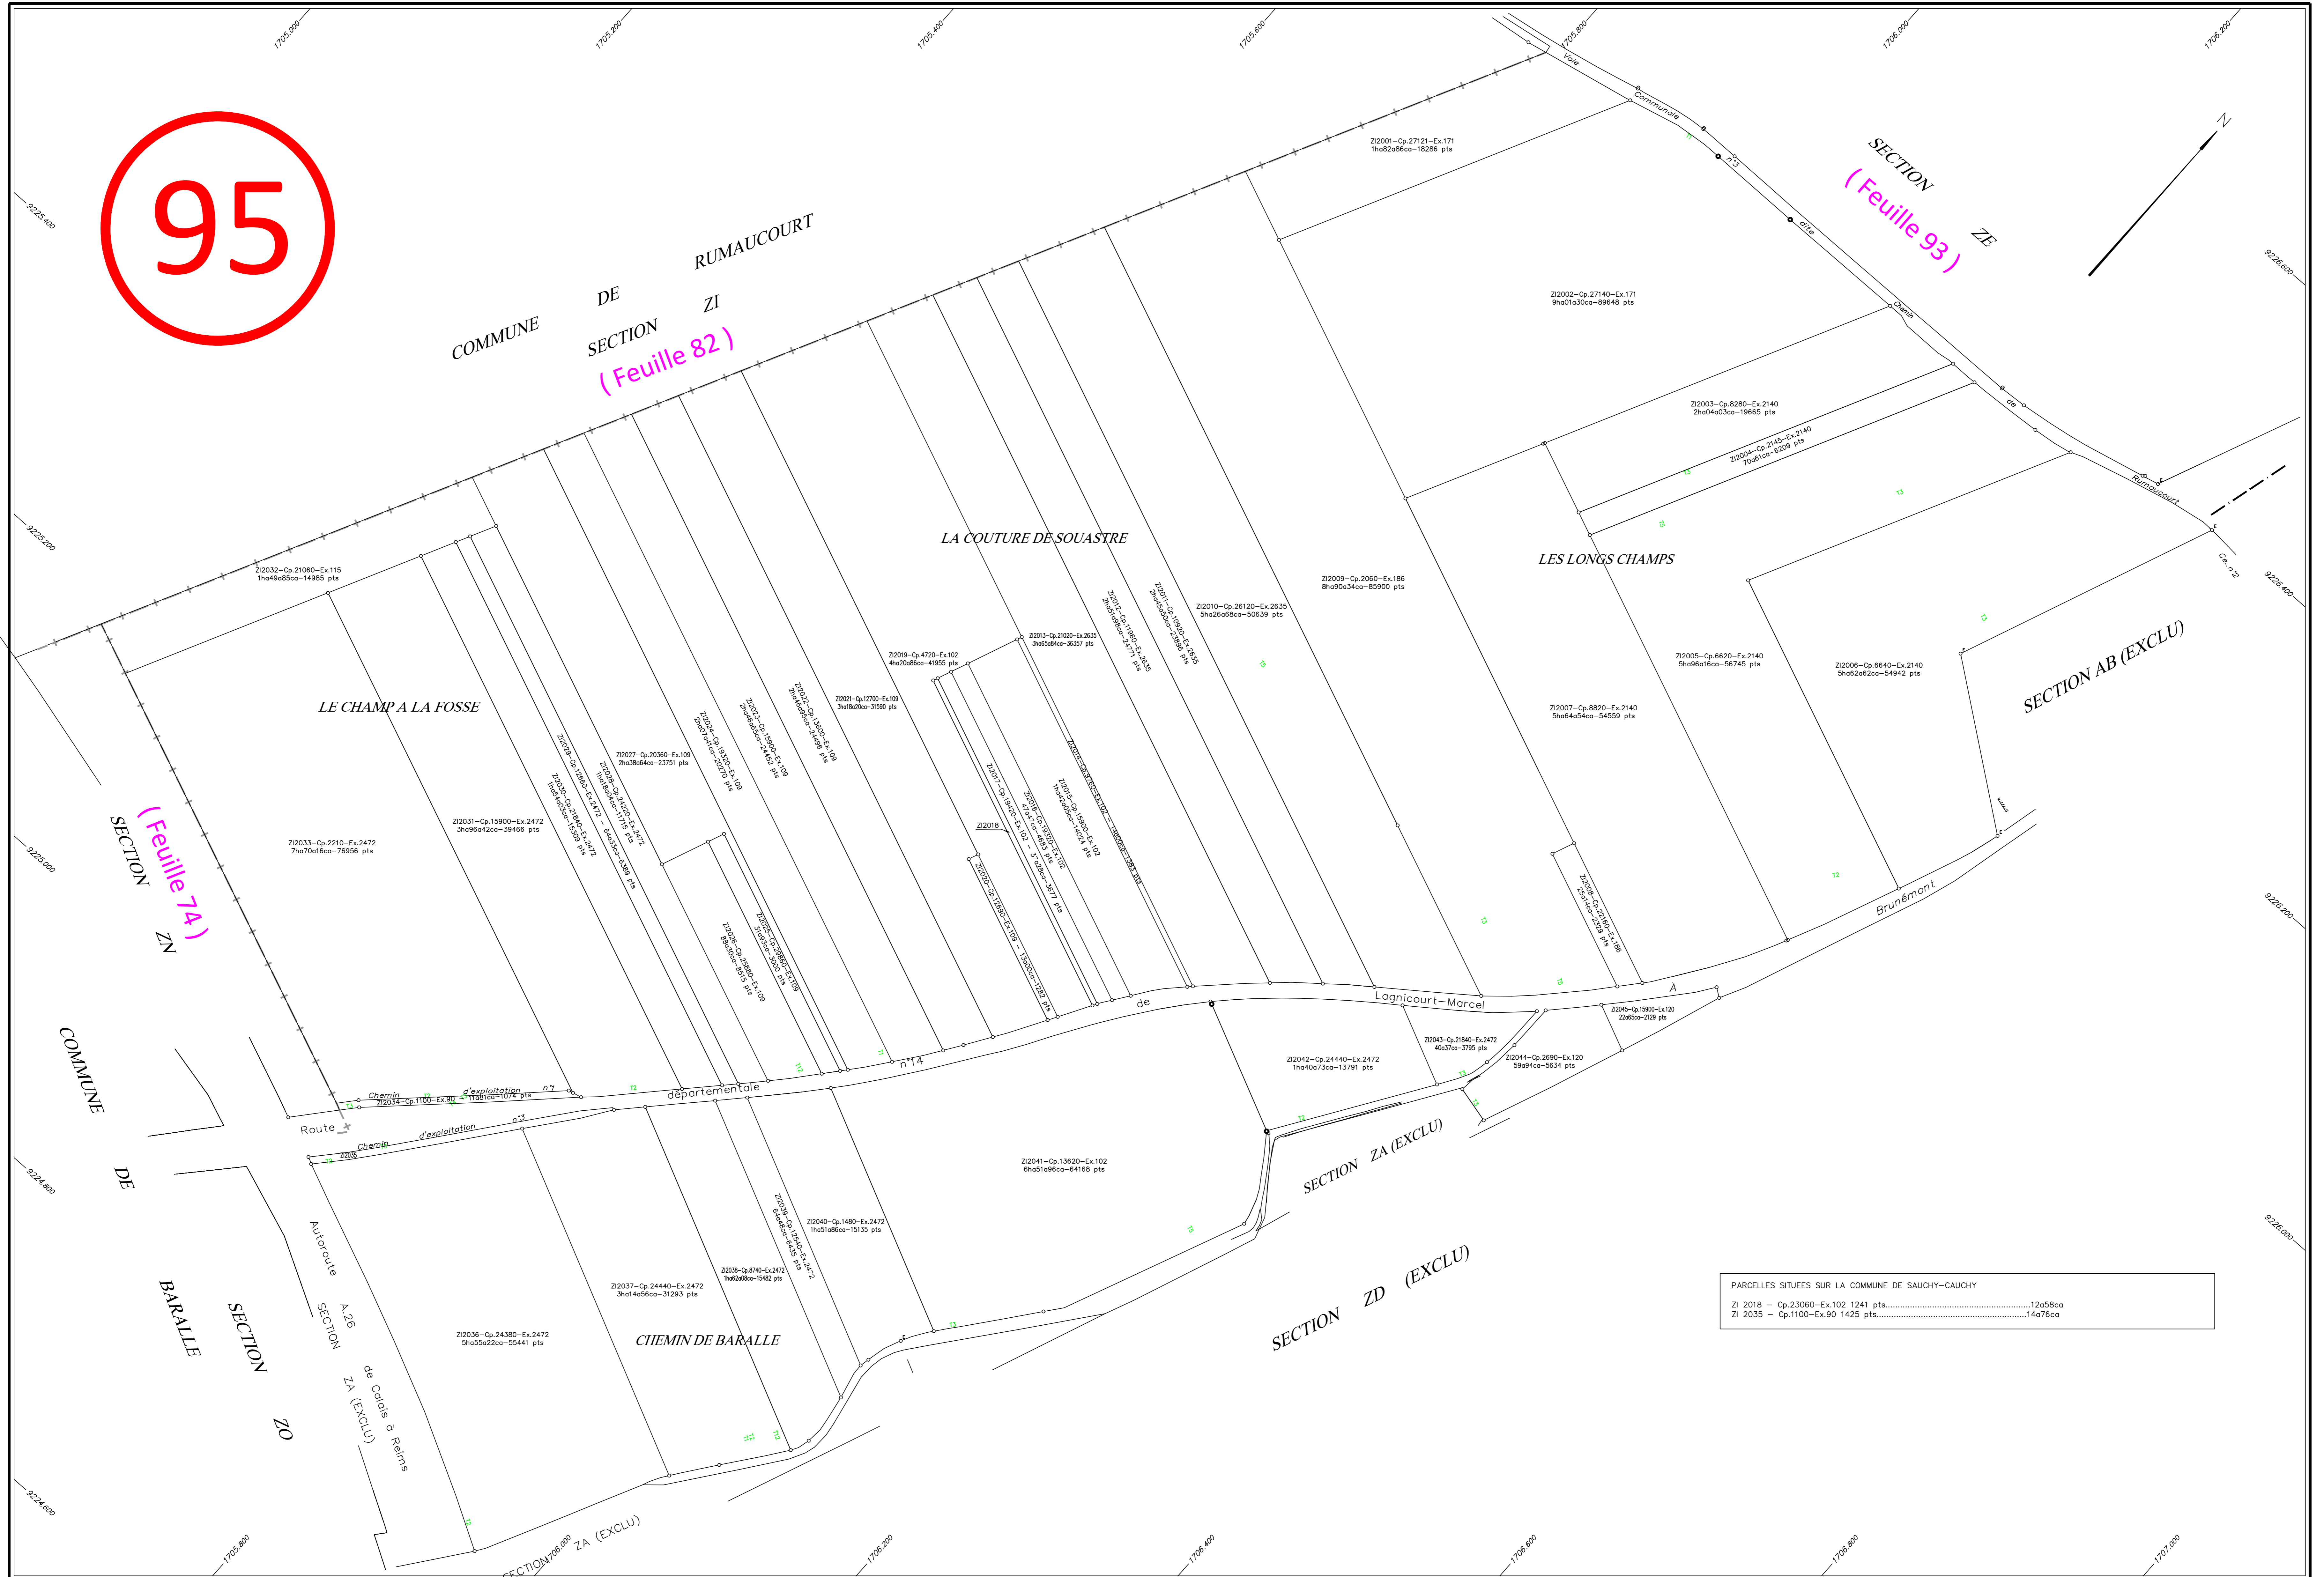

# SAUCHY-CAUCHY (Pas-de-Calais)

95

PARCELLES SITUÉES SUR LA COMMUNE DE SAUCHY-CAUCHY	
ZI 2018 - Cp. 23060-Ex.102 1241 pts	12058cc
ZI 2035 - Cp.1100-Ex.90 1425 pts	14678cc

- Légende:
- Borne AFAGE
  - Borne OGE
  - Borne DDA
  - Borne Pierre

Plan approuvé par la Commission Intercommunale dans sa séance du 15 décembre 2025	Affiché du 08 juin 2026 au 09 juillet 2026
le Président :	le Maire :