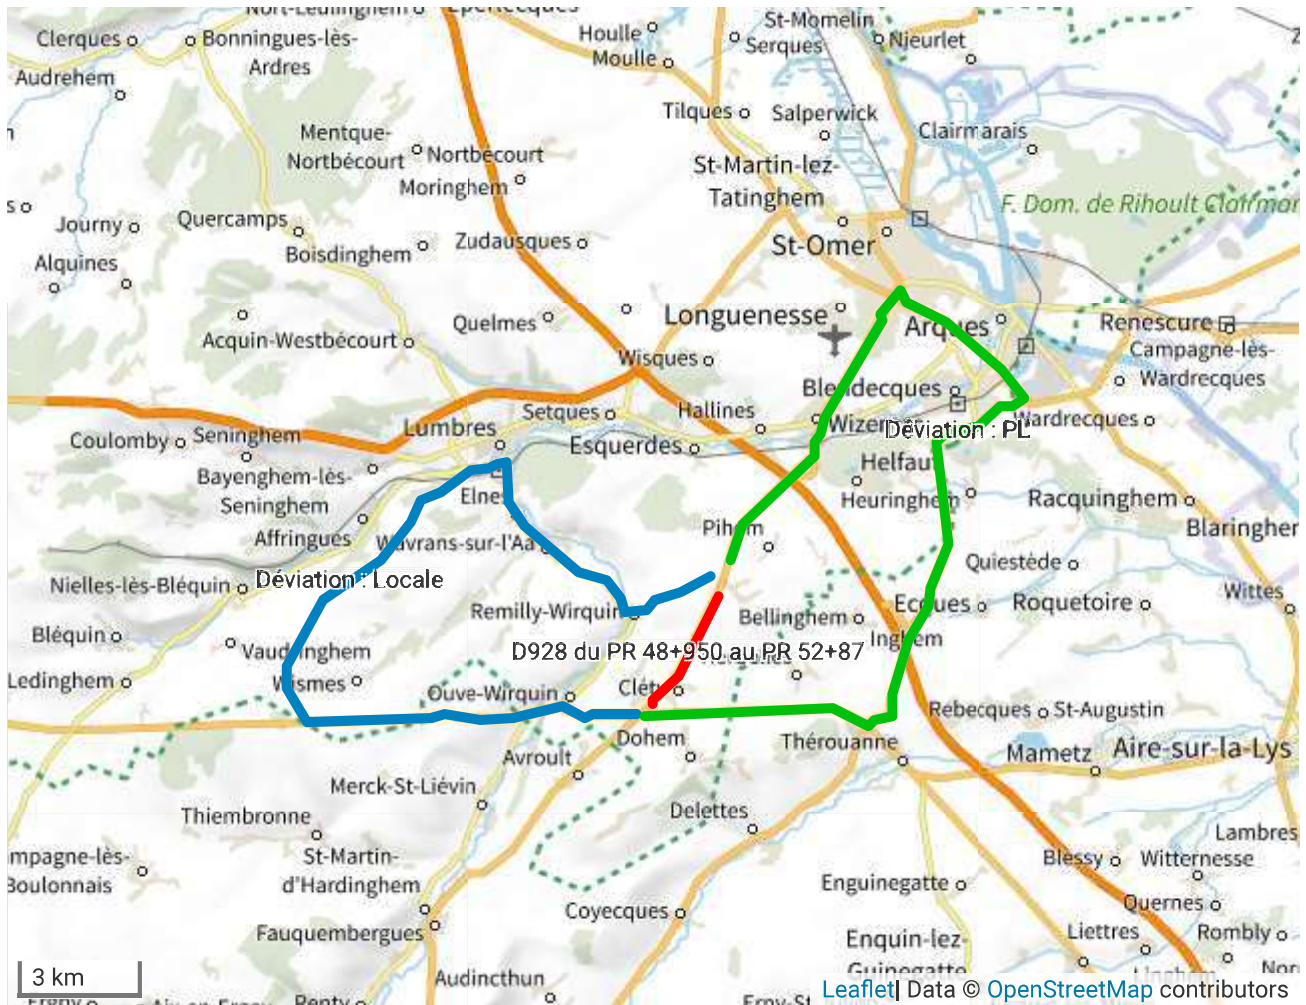

ANNEXE - LOCALISATION

DÉTAILS DE L'ITINÉRAIRE

Déviation Locale

Par la D341, D225, D191, D131, D192 et D192, sur les communes de Cléry hors agglomération, Ouve-Wirquin hors agglomération, Vaudringhem hors agglomération, Lumbres en et hors agglomération, Wavrans-sur-l'Aa hors agglomération et Remilly-Wirquin hors agglomération

Déviation PL

Par la D341, D77, D192, D942G et D928, sur les communes de Cléry hors agglomération, Saint-Augustin hors agglomération, Saint-Augustin hors agglomération, Blendecques hors agglomération, Longuenesse hors agglomération et Pihem en et hors agglomération