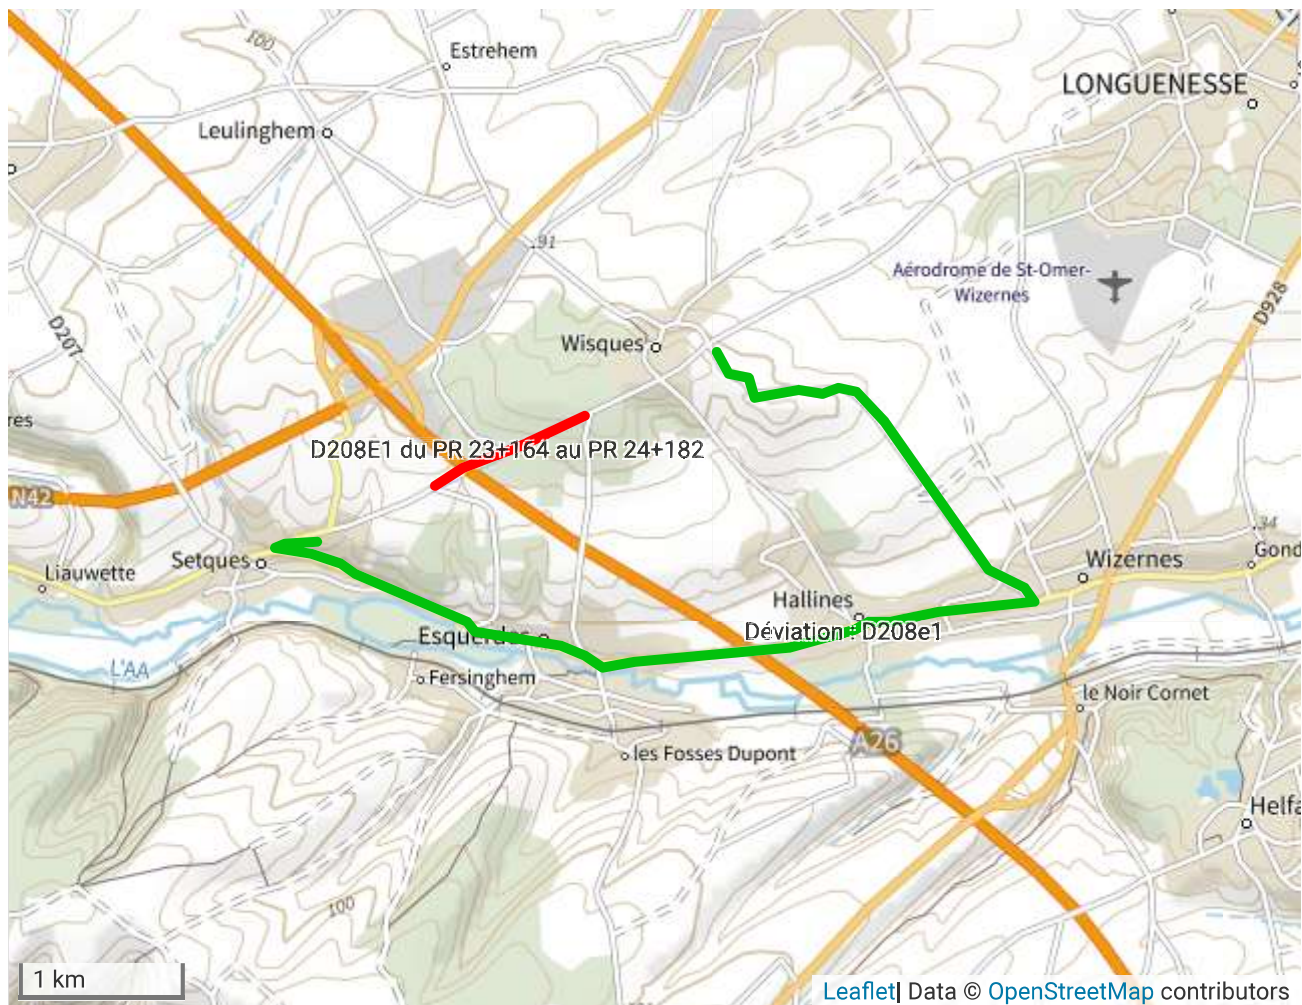

ANNEXE - LOCALISATION

DÉTAILS DE L'ITINÉRAIRE

Déviaton D208e1

Par la D342, D211 et D212, sur les communes de Setques hors agglomération, Esqueredes hors agglomération, Wizernes hors agglomération et Wisques hors agglomération